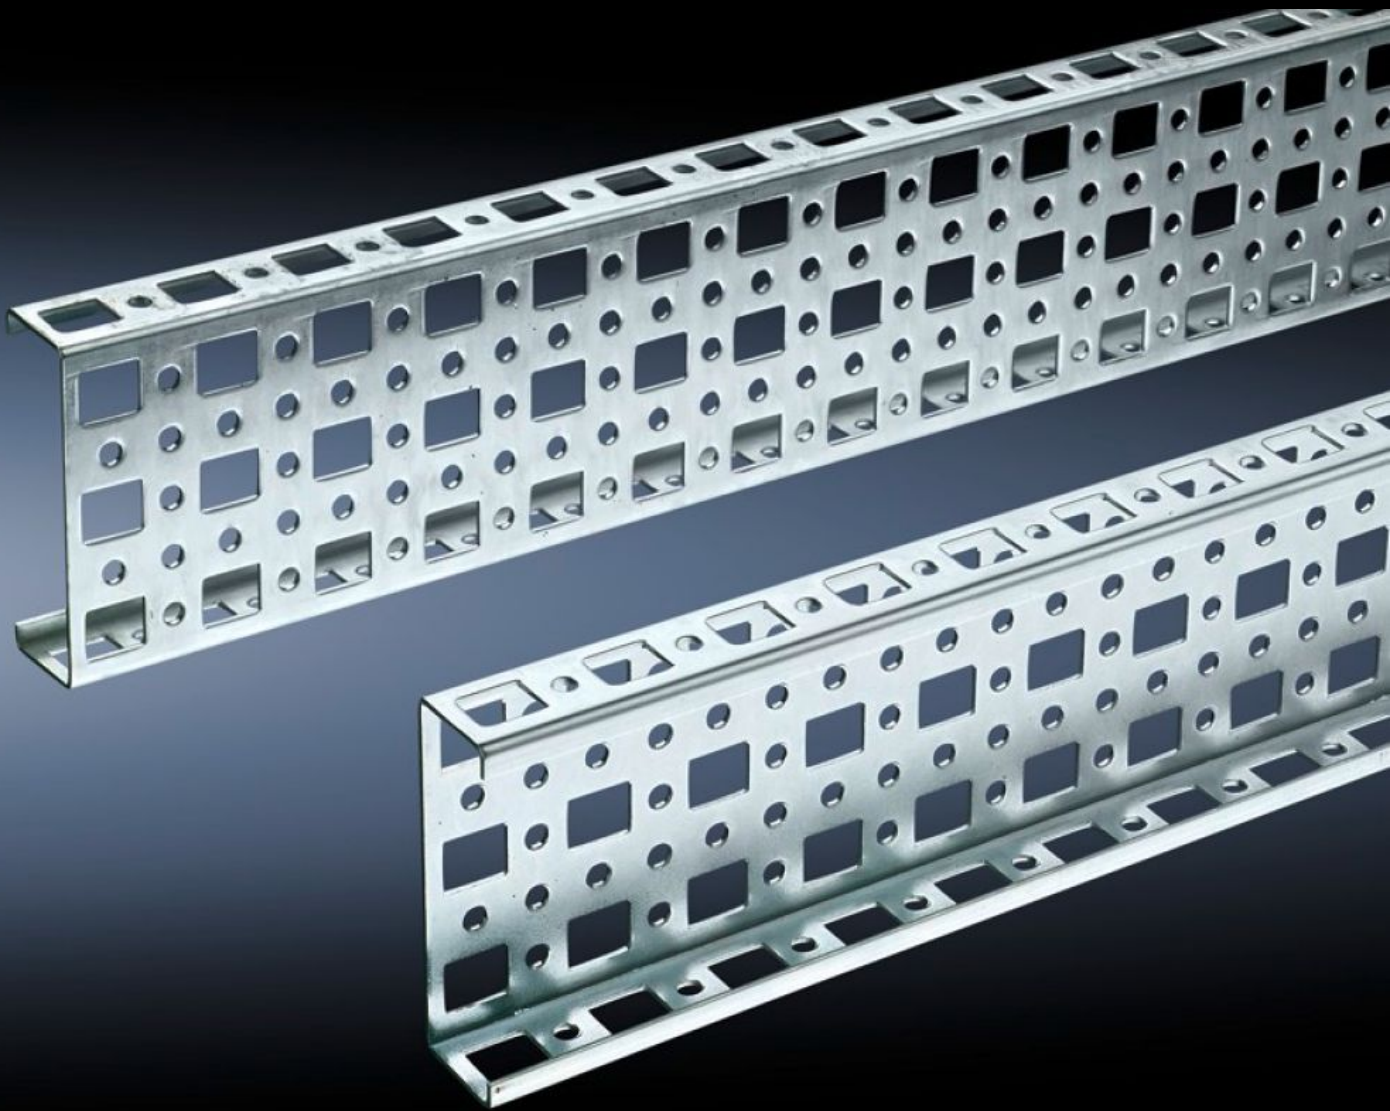

**Rittal – The System.**

Faster – better – everywhere.

**SZ 4381.000**

**PS-montagechassin 23 x 73 mm**

State: 2024-09-27 (Source: [rittal.com/se-sv](https://www.rittal.com/se-sv))

ENCLOSURES

POWER DISTRIBUTION

# SZ 4381.000 - PS-montagechassin 23 x 73 mm för TS, VX SE

För montage på horisontella och vertikala TS skåpprofiler med kombihållare PS.

## Features

Art. nr.	SZ 4381.000
Material	Stålplåt
Ytbehandling	Förzinkad
Längd	2 095 mm
Inbyggnadsmöjligheter	På den vertikala skåpprofilen direkt med kombihållare TS och med adapterskena för PS-kompatibilitet tillsammans med kombihållare PS. På den horisontella skåpprofilen direkt med kombihållare PS
Passar för	Skåptyp: TS VX SE Suitable for width or height or depth: 2.200 mm
Förpackningsenhet	4 st.
Vikt/förp.	9,064 kg
Nettovikt	8.608
Bruttovikt	9.062
Tullvarukod	73269098
EAN	4028177100091
ETIM 8	EC002625