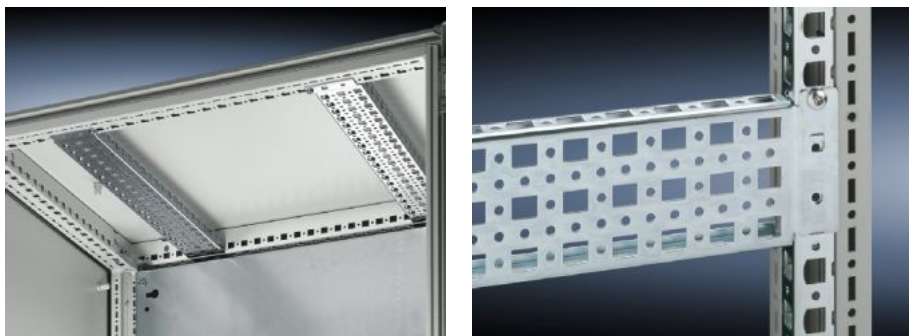

IT INFRASTRUCTURE

SOFTWARE & SERVICES

FRIEDHELM LOH GROUP

SZ 4365.000 - PS-systemchassin 23 x 73 mm för TS, VX SE

För direkt montage på horisontella TS skåpprofiler. På vertikala TS skåpprofiler endast möjligt med adapter. Bara att haka in i TS-hålningen och säkra.

Features

Art. nr.	SZ 4365.000
Produktbeskrivning	Variabel med 5 hålningrader för universell stativpåbyggnad eller delmontage. Bara att haka in i systemhålningen och säkra.
Material	Stålplåt
Ytbehandling	Förzinkad
Leveransens omfattning	Inkl. fastsättningsskruvar.
Inbyggnadsmöjligheter	På den vertikala TS-/VX SE-skåpprofilen med adapterskena för VX-kompatibilitet På den horisontella TS-skåpprofilen På den horisontella VX SE-skåpprofilen nedtill På den horisontella VX SE-skåpprofilen, upptill i breddled
Passar för	Skåptyp: TS VX SE Passar för bredd/djup: 800 mm
Förpackningsenhet	4 st.
Vikt/förp.	3,428 kg
Nettovikt	3.228
Bruttovikt	3.427