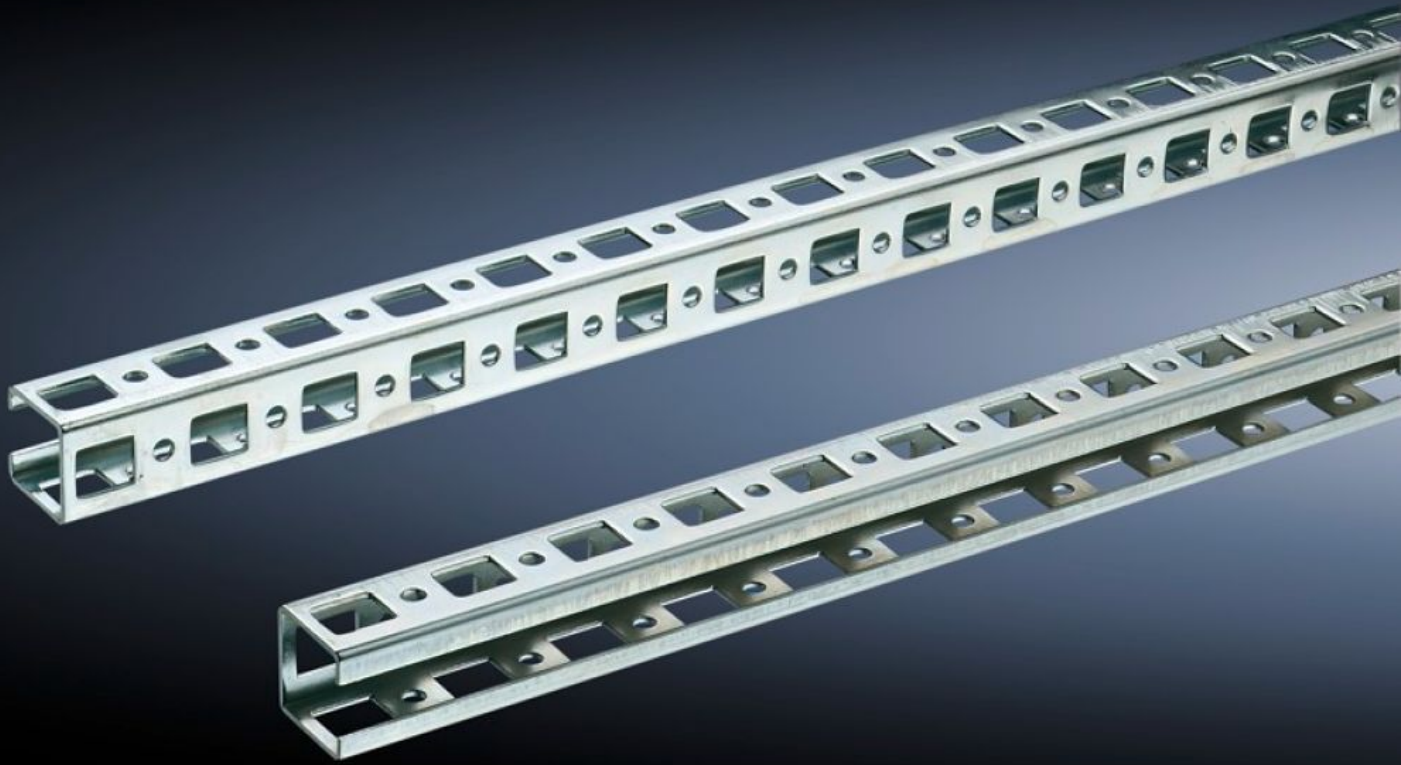

Rittal – The System.

Faster – better – everywhere.

SZ 4174.000

Montageskena 23 x 23 mm

State: 2024-09-27 (Source: [rittal.com/se-sv](https://www.rittal.com/se-sv))

ENCLOSURES

POWER DISTRIBUTION

CLIMATE CONTROL

IT INFRASTRUCTURE

SOFTWARE & SERVICES

FRIEDHELM LOH GROUP

SZ 4174.000 - Montageskena 23 x 23 mm för VX, TS, VX SE

För montage på horisontella och vertikala skåpprofiler med extra fastsättningskomponenter.

Features

Art. nr.	SZ 4174.000
Material	Stålplåt
Ytbehandling	Förzinkad
Längd	1 095 mm
Inbyggnadsmöjligheter	På den vertikala skåpprofilen: direkt med kombihållare TS, med adapterskena för PS-kompatibilitet tillsammans med hållarvinkel, mothåll eller kombihållare PS. På den horisontella skåpprofilen: direkt med hållarvinkel, fastsättningshållare eller kombihållare PS
Passar för	Skåptyp: VX TS VX SE Suitable for width or height or depth: 1.200 mm
Förpackningsenhet	6 st.
Vikt/förp.	4,2 kg
Nettovikt	4.002
Bruttovikt	4.202
PCF/PU (Cradle-to-Gate)	16 kg CO2 eq (Cat B)