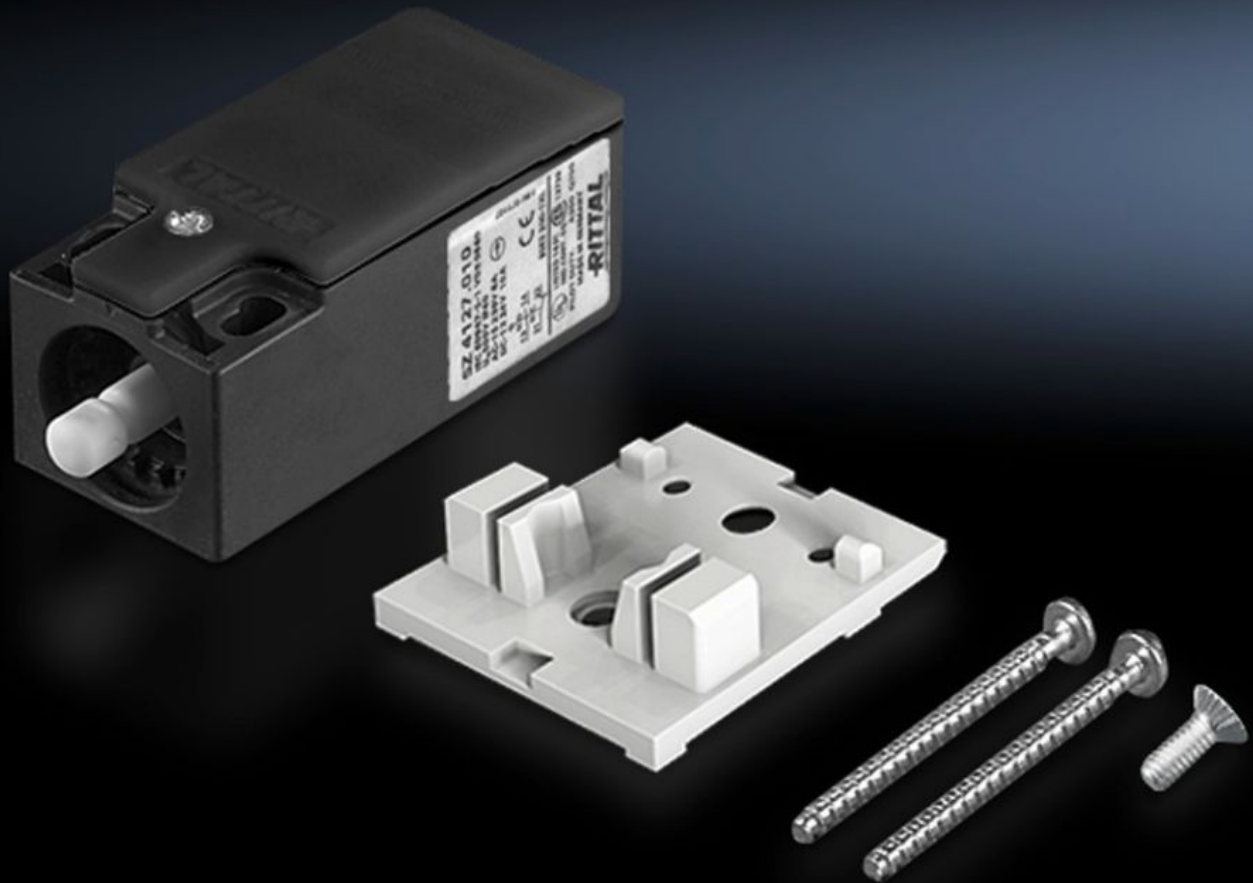

Rittal – The System.

Faster – better – everywhere.

SZ 4127.010 Dörrkontakt

State: 2024-09-27 (Source: [rittal.com/se-sv](https://www.rittal.com/se-sv))

ENCLOSURES

POWER DISTRIBUTION

CLIMATE CONTROL

IT INFRASTRUCTURE

SOFTWARE & SERVICES

FRIEDHELM LOH GROUP

SZ 4127.010 - Dörrkontakt

med inbyggnadstillbehör, med eller utan anslutningskabel.

Features

Art. nr.	SZ 4127.010
Utförande	utan anslutningsledning
Observera:	För inbyggnad av VX IT enbart tillsammans med VX montagevinkel för dörrkontakt
Märkstötspänningshållfasthet jord mot fas	6000 V AC
Märkisolationsspänning	400 V AC
Inbyggnadsmöjligheter	för systembelysning LED för standard- och komfortbelysning utan inbyggd dörrbrytare för kylaggregat och luft-vatten värmeväxlare
Elektrisk anslutning	240 V AC/6 A 125 V AC/8 A 24 V AC/6 A 24 V DC/6 A
Märkspänning	400 V
Kapslingsklass IP enligt IEC 60 529	IP 40
Förpackningsenhet	1 st.
Vikt/förp.	0,075 kg
Nettovikt	0.068
Bruttovikt	0.076
Tullvarukod	85365080
EAN	4028177497740
E-Number Sweden	E3404494
ETIM 8	EC002626