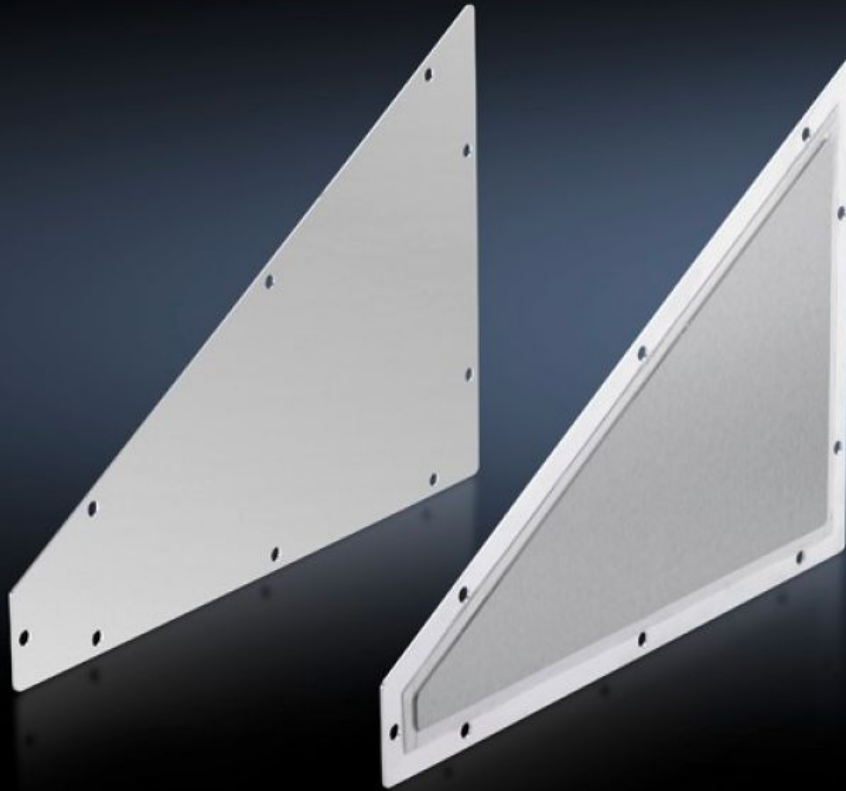

Rittal – The System.

Faster – better – everywhere.

HD 4000.505 Sidoprofil HD

State: 2024-10-19 (Source: [rittal.com/se-sv](https://www.rittal.com/se-sv))

ENCLOSURES

POWER DISTRIBUTION

CLIMATE CONTROL

IT INFRASTRUCTURE

SOFTWARE & SERVICES

FRIEDHELM LOH GROUP