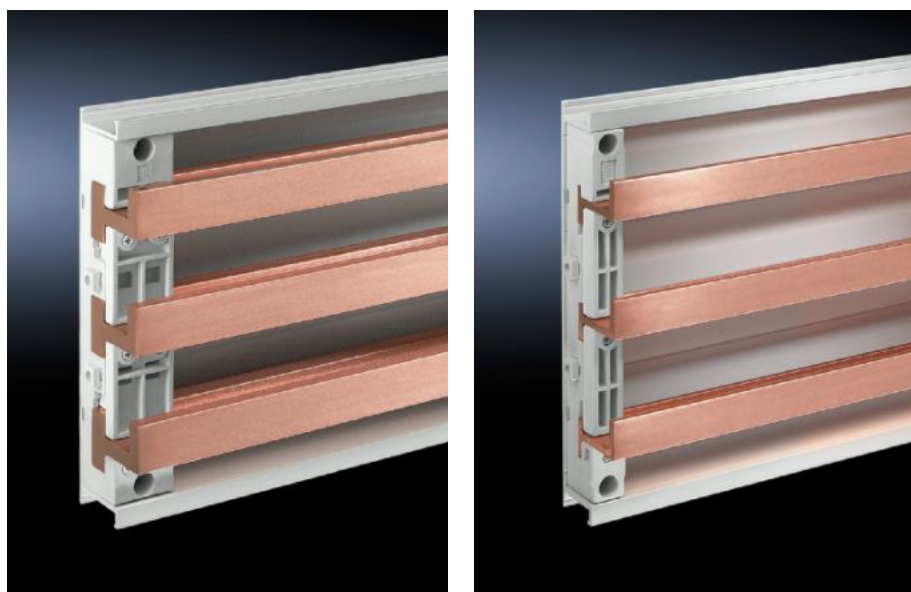

IT INFRASTRUCTURE

SOFTWARE & SERVICES

FRIEDHELM LOH GROUP

SV 3528.000 - PLS specialsamlingskenor E-Cu

Längd från 495 mm till 2400 mm.

Features

Art. nr.	SV 3528.000
Material	E-Cu
Skentjocklek	10 mm
Tvärsnittsarea	900 mm ²
Längd	695 mm
Observera:	Individuellt kapningsbar
Typ av samlingskena	Samlingsskena E-Cu
Passar för samlingskenesystemet	PLS 1600
Dimension	Längd: 695 mm
Passar för	Bredd: = 800 mm
Förpackningsenhet	3 st.
Vikt/förp.	16,86 kg
Kopparandel (kg/st)	5.62