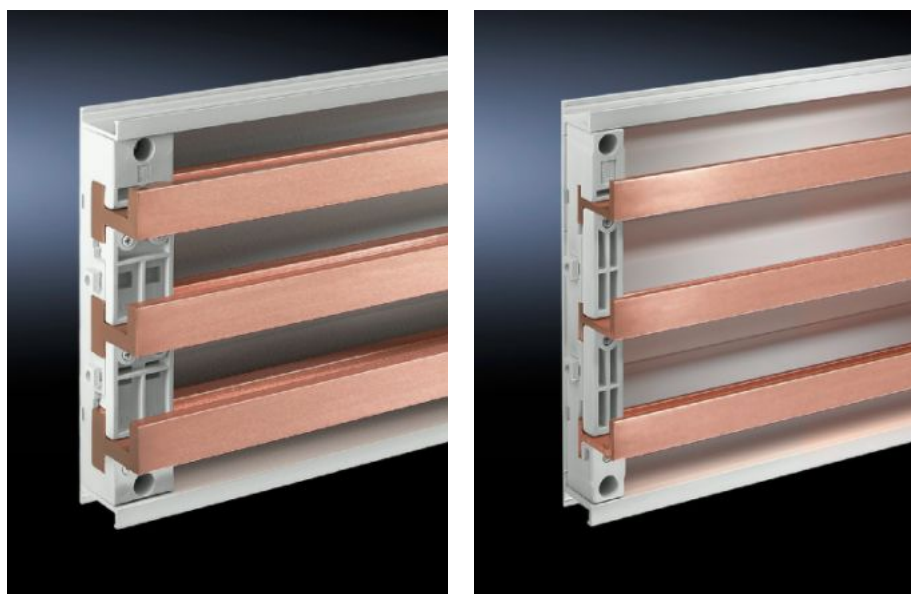

IT INFRASTRUCTURE

SOFTWARE & SERVICES

FRIEDHELM LOH GROUP

SV 3527.000 - PLS specialsamlingskenor E-Cu

Längd från 495 mm till 2400 mm.

Features

Art. nr.	SV 3527.000
Material	E-Cu
Skentjocklek	10 mm
Tvärsnittsarea	900 mm ²
Längd	495 mm
Observera:	Individuellt kapningsbar
Typ av samlingskena	Samlingsskena E-Cu
Passar för samlingskenesystemet	PLS 1600
Dimension	Längd: 495 mm
Passar för	Bredd: = 600 mm
Förpackningsenhet	3 st.
Vikt/förp.	12 kg
Nettovikt	11.85