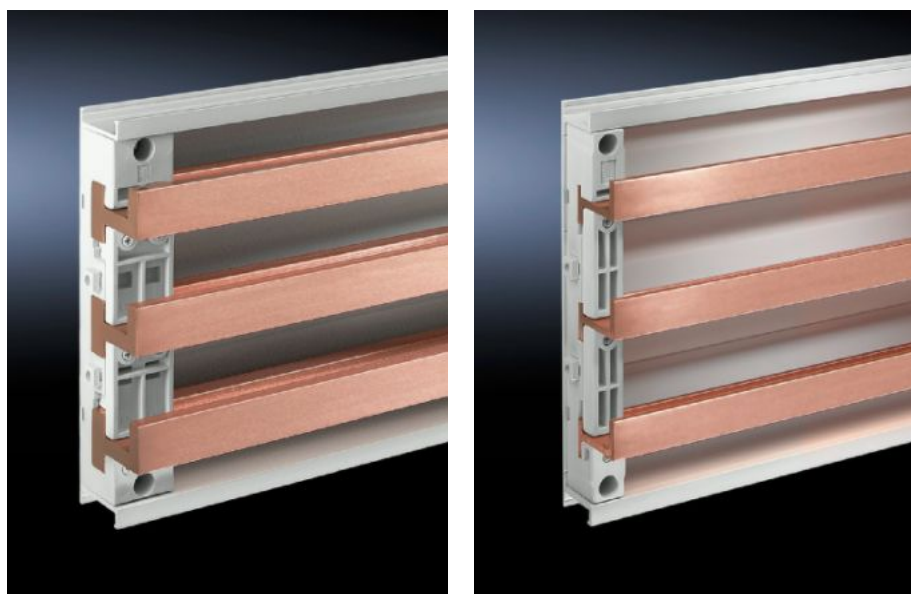

IT INFRASTRUCTURE

SOFTWARE & SERVICES

FRIEDHELM LOH GROUP

SV 3524.000 - PLS specialsamlingsckenor E-Cu

Längd från 495 mm till 2400 mm.

Features

Art. nr.	SV 3524.000
Material	E-Cu
Skentjocklek	5 mm
Tvårsnittarea	300 mm ²
Observera:	Individuellt kapningsbar
Typ av samlingskena	Samlingsskena E-Cu
Passar för samlingskenesystemet	PLS 800
Dimension	Längd: 495 mm
Passar för	Bredd: = 600 mm
Förpackningsenhet	3 st.
Nettovikt	3.84
Bruttovikt	3.84
Kopparandel (kg/st)	1.28