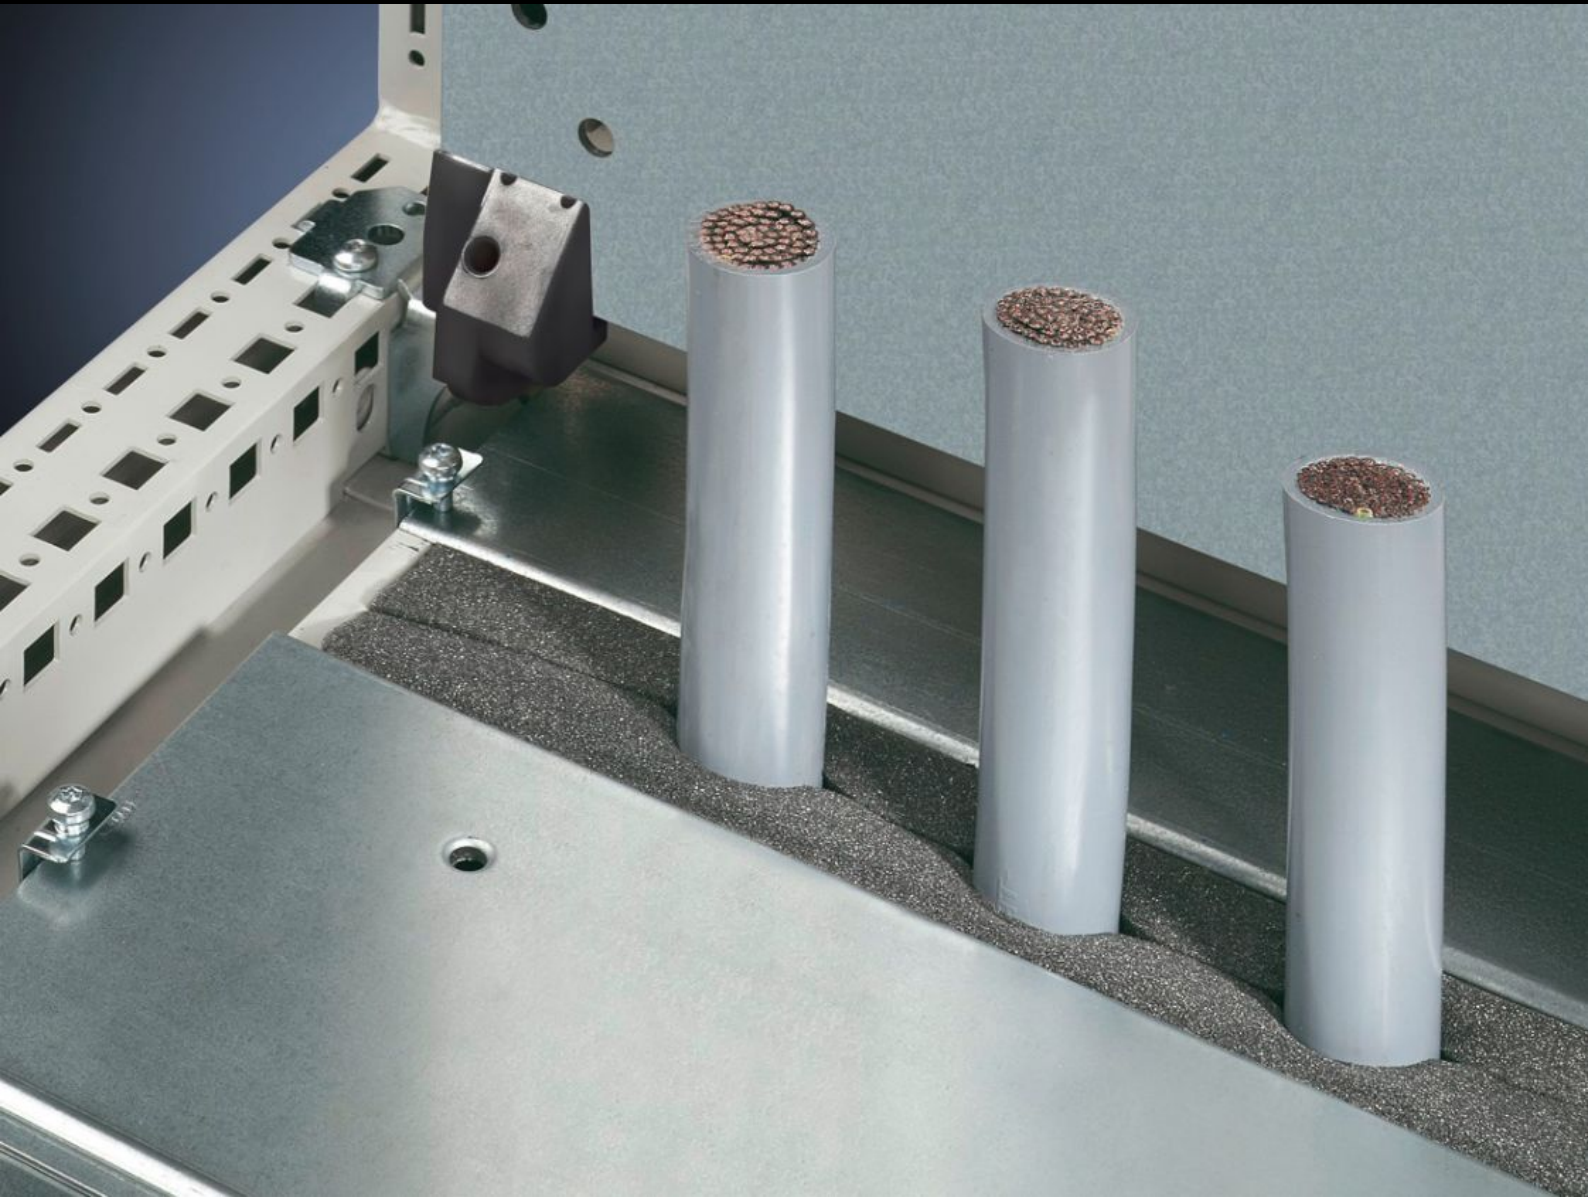

Rittal – The System.

Faster – better – everywhere.

SZ 2573.000

Elastisk klämprofil

State: 2024-09-27 (Source: [rittal.com/se-sv](https://www.rittal.com/se-sv))

ENCLOSURES

POWER DISTRIBUTION

CLIMATE CONTROL

IT INFRASTRUCTURE

SOFTWARE & SERVICES

FRIEDHELM LOH GROUP

SZ 2573.000 - Elastisk klämprofil

För tätning av kabelinföring mellan golvplåtarna, särskilt lämplig för identiska kabeltvärsnitt.

Features

Art. nr.	SZ 2573.000
Produktbeskrivning	För tätning av kabelinföring mellan golvplåtar. Särskilt lämplig för identiska kabeltvärsnitt.
Material	Polyuretanskum Tvärsnittsarea: 30 x 30 mm
Längd	3 m
Passar för	Skåptyp: VX Skåptyp: TS Skåptyp: TP
Kapslingsklass IP enligt IEC 60 529	IP 55 vid korrekt montage
Förpackningsenhet	1 st.
Vikt/förp.	0,12 kg
Nettovikt	0.11
Bruttovikt	0.133
Tullvarukod	39199080
EAN	4028177028234
ETIM 8	EC002625
ETIM 7.0	EC002625
ECLASS 8.0	27189234