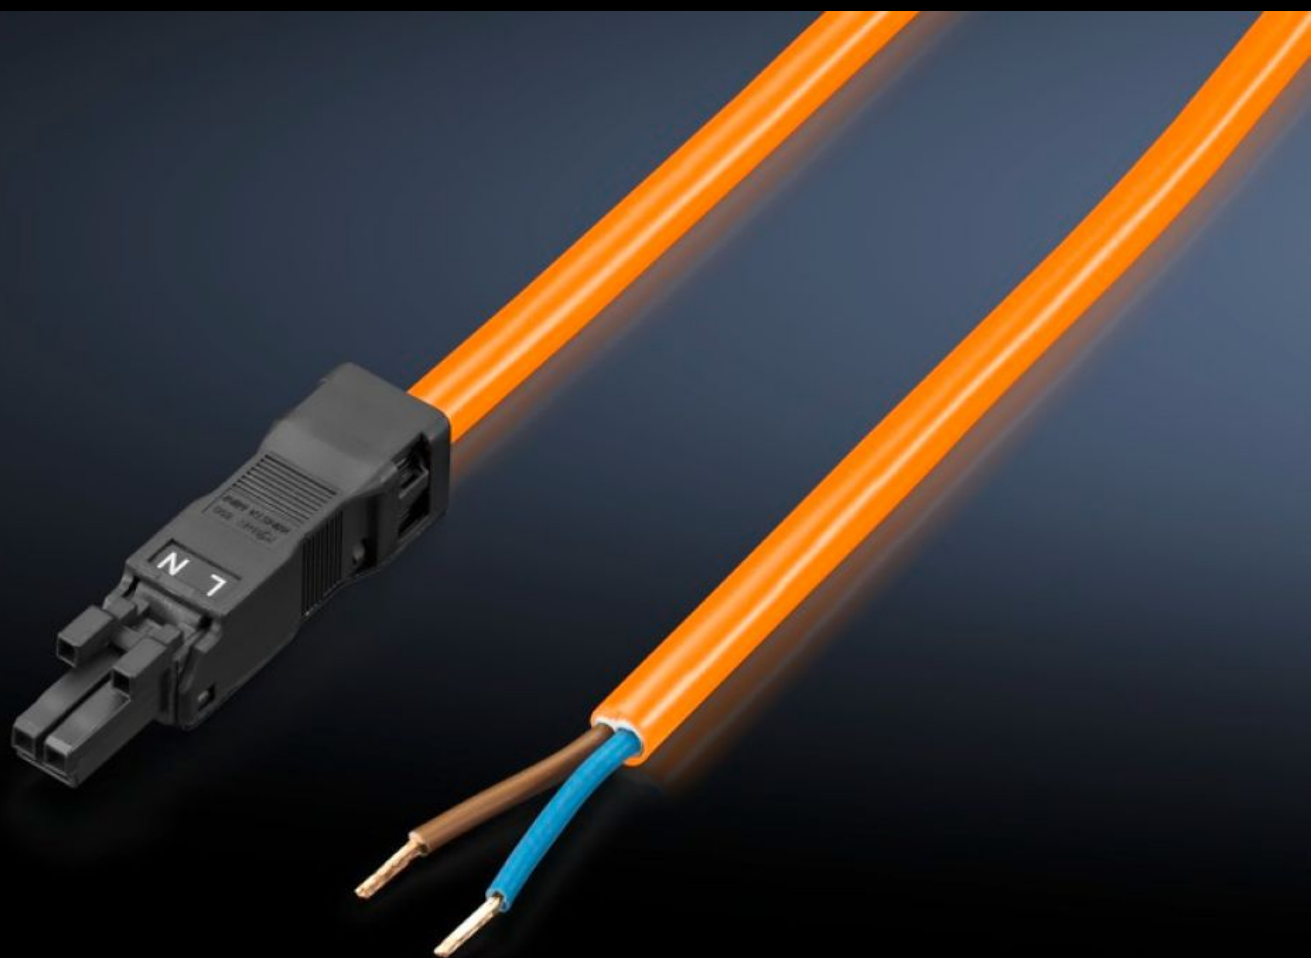

Rittal – The System.

Faster – better – everywhere.

SZ 2500.520 Anslutningskabel

State: 2024-10-19 (Source: [rittal.com/se-sv](https://www.rittal.com/se-sv))

ENCLOSURES

POWER DISTRIBUTION

CLIMATE CONTROL

IT INFRASTRUCTURE

SOFTWARE & SERVICES

FRIEDHELM LOH GROUP

SZ 2500.520 - Anslutningskabel

För tidssparande och enkel anslutning av LED-systembelysning.

Features

Art. nr.	SZ 2500.520
Utförande	Inmatning, 2-polig (med uttag, utan kontakt)
Produktbeskrivning	För tidssparande och enkel anslutning av LED-systembelysning.
Färg	Orange
Längd	3 000 mm
Standarder	Nätanslutningsledning: AVL2 Nätanslutningskontakt: ECBT2
Dimension	Längd: 3.000 mm
Märkspänning	100 V - 240 V, 1~, 60 Hz
Förpackningsenhet	1 st.
Vikt/förp.	0,267 kg
Nettovikt	0.26
Bruttovikt	0.267
Tullvarukod	85444290
EAN	4028177921207
E-Number Sweden	E3465309
ETIM 8	EC000458
ETIM 7.0	EC001576
ECLASS 8.0	27060402