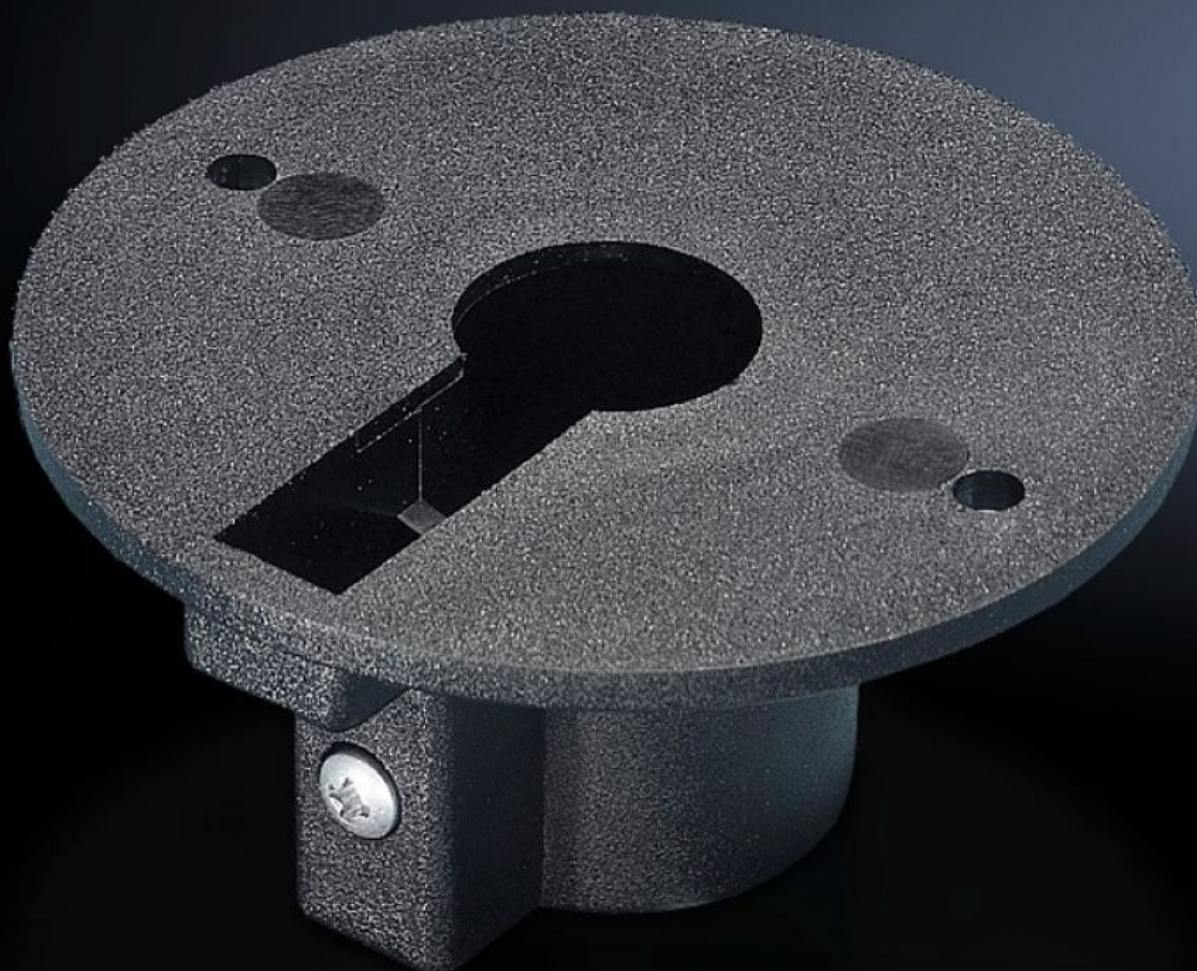

Rittal – The System.

Faster – better – everywhere.

SG 2372.120

Anslutningsadapter

State: 2024-09-27 (Source: [rittal.com/se-sv](https://www.rittal.com/se-sv))

ENCLOSURES

POWER DISTRIBUTION

CLIMATE CONTROL

IT INFRASTRUCTURE

SOFTWARE & SERVICES

FRIEDHELM LOH GROUP

SG 2372.120 - Anslutningsadapter för signalpelare, LED-kompakt

För rörmontage och montage på bärmssystem.

Features

Art. nr.	SG 2372.120
Produktbeskrivning	För rörmontage och montage på bärmssystem.
Material	Plast
Färg	Svart
Signal pillar	LED-kompakt
Förpackningsenhet	1 st.
Vikt/förp.	0,02 kg
Nettovikt	0.019
Bruttovikt	0.023
Tullvarukod	39269097
EAN	4028177444058
ETIM 7.0	EC002625
ECLASS 8.0	27189234