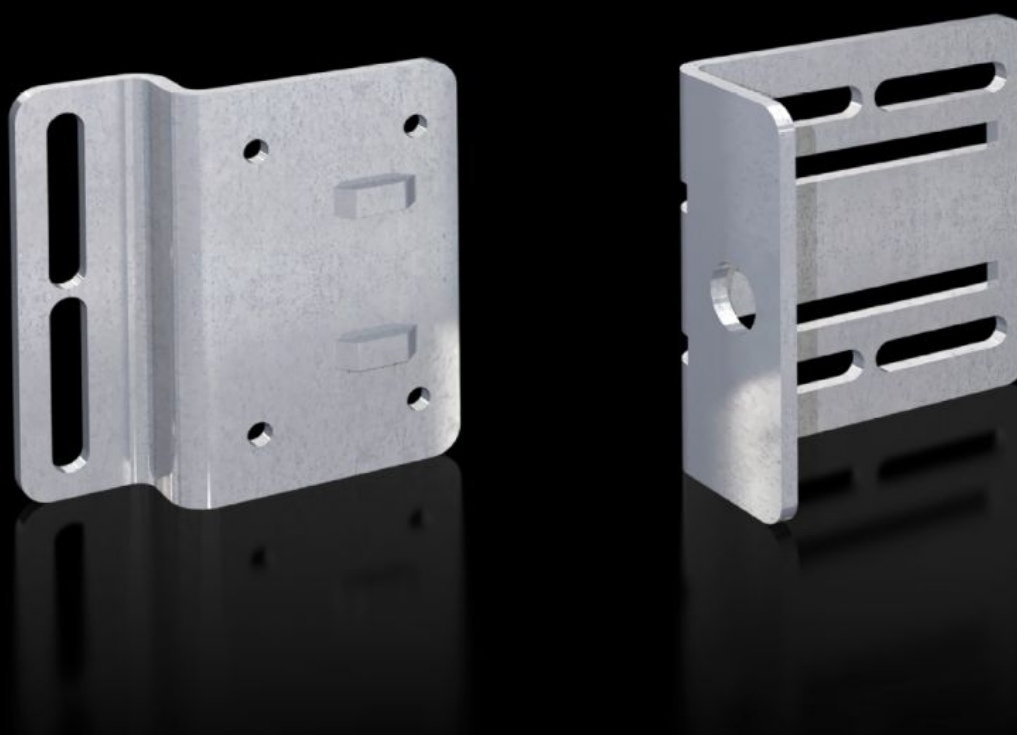

Rittal – The System.

Faster – better – everywhere.

SV 9686.495

Cantoneira

Estado: 19-10-2024 (Fonte: rittal.com/pt-pt)

ENCLOSURES

POWER DISTRIBUTION

CLIMATE CONTROL

IT INFRASTRUCTURE

SOFTWARE & SERVICES

FRIEDHELM LOH GROUP