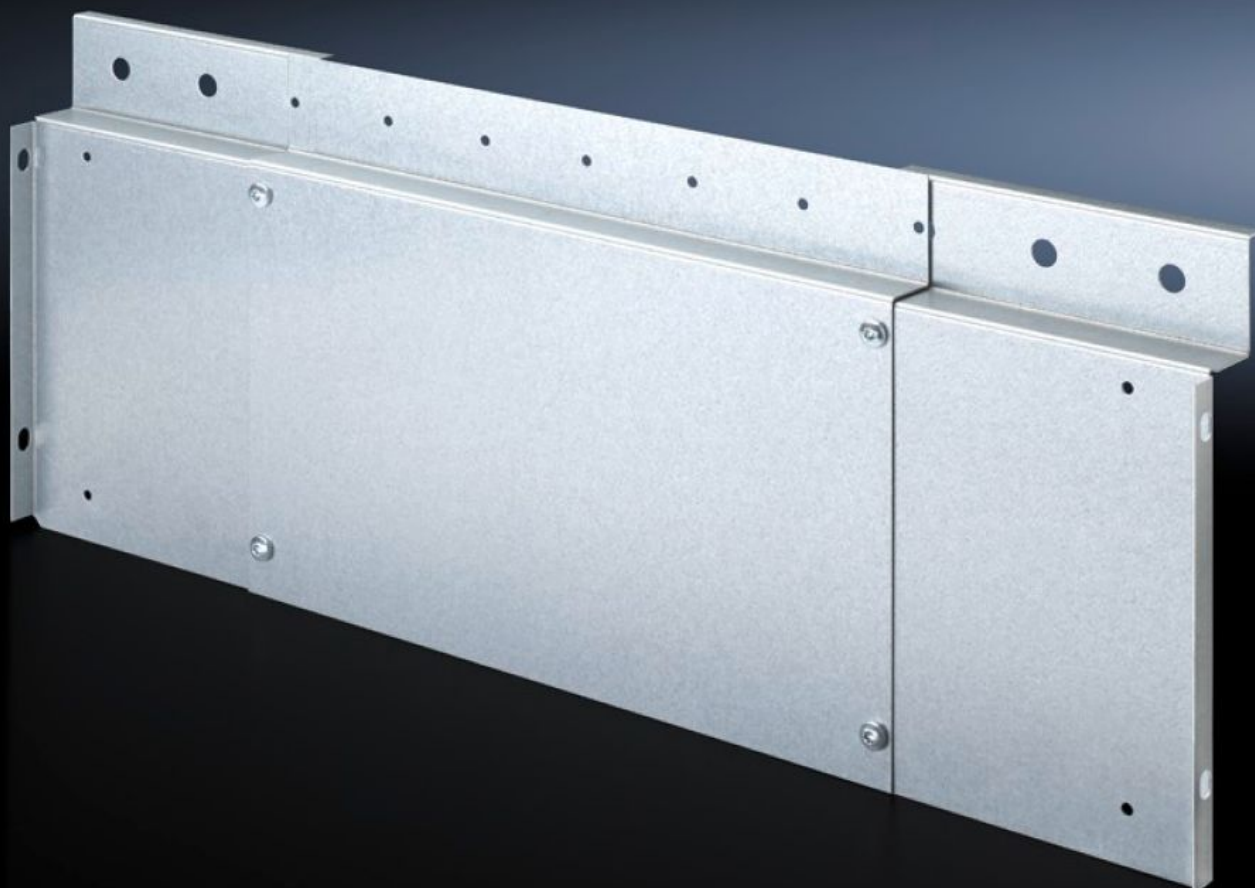

Rittal – The System.

Faster – better – everywhere.

SV 9674.550

**Cobertura de acabamento para
instalação de cabos**

Estado: 27-09-2024 (Fonte: rittal.com/pt-pt)

ENCLOSURES

POWER DISTRIBUTION

CLIMATE CONTROL

IT INFRASTRUCTURE

SOFTWARE & SERVICES

FRIEDHELM LOH GROUP

SV 9674.550 - Cobertura de acabamento para instalação de cabos

Sistema de cabeamento para Ri4Power com subdivisão interna.

Recursos

Cód. Ref.	SV 9674.550
Descrição do produto	Cobertura frontal interna do sistema de barramento principal com a opção de montagem de uma canaleta de cabos medindo L x P 40 x 20 mm. Para aplicação em instalações de distribuição elétrica Ri4Power com coberturas de acabamento frontal medindo 300 mm de altura. Os condutores são instalados horizontalmente atrás das coberturas de acabamento frontal.
Material	Chapa de aço
Superfície	Galvanizado
Escopo de fornecimento	Inclui material de fixação
Nota	As cantoneiras de montagem para divisória de espaço funcional e os trilhos de suporte de disjuntores possibilitam a montagem de uma canaleta em recortes pré-estampados para que os cabos possam ser instalados na vertical.
Adequado para	Largura: = 400 mm = 600 mm
Emb.	1 unid.
Peso/embalagem	1,26 kg
Peso líquido	1.2
Peso bruto	1.279
Número da tarifa alfandegária	73269098
EAN	4028177697300
ETIM 7.0	EC002617
ECLASS 8.0	27142423