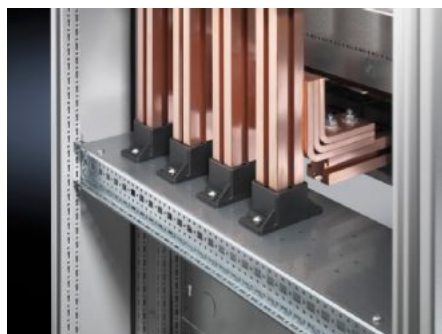

# Kit de conexão para montagem

Estado: 27-09-2024 (Fonte: [rittal.com/pt-pt](http://rittal.com/pt-pt))

ENCLOSURES

POWER DISTRIBUTION

CLIMATE CONTROL

IT INFRASTRUCTURE

SOFTWARE & SERVICES

FRIEDHELM LOH GROUP

# SV 9674.198 - Kit de conexão para montagem Para armário para montagem de sistema de barramento ou montagem vertical de barramentos

Para o armário ou montagem vertical de sistema de barramento, serve como apoio para um sistema de barras Maxi-PLS/Flat-PLS colocado na vertical.

## Recursos

Cód. Ref.	SV 9674.198
Modelo	para sistema de barramento Maxi-PLS
Descrição do produto	O kit de montagem serve como apoio de suportes para um sistema de barramento Maxi-PLS/Flat-PLS montado na vertical.
Material	Chapa de aço
Superfície	Galvanizado
Escopo de fornecimento	Placa de montagem 2 sistemas de chassi Inclui material de fixação
Nota sobre o código de referência	Somente adequado para Maxi-PLS.
Adequado para	Largura: = 200 mm Profundidade: = 800 mm
Emb.	1 unid.
Peso/embalagem	4,85 kg
Peso líquido	4.08
Peso bruto	4.85