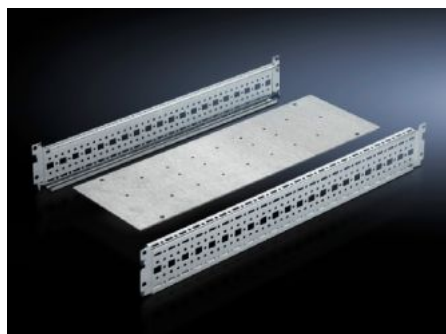

# SV 9674.198 - Kit de conexão para montagem Para armário para montagem de sistema de barramento ou montagem vertical de barramentos

Para o armário ou montagem vertical de sistema de barramento, serve como apoio para um sistema de barras Maxi-PLS/Flat-PLS colocado na vertical.

## Recursos

Cód. Ref.	SV 9674.198
Modelo	para sistema de barramento Maxi-PLS
Descrição do produto	O kit de montagem serve como apoio de suportes para um sistema de barramento Maxi-PLS/Flat-PLS montado na vertical.
Material	Chapa de aço
Superfície	Galvanizado
Escopo de fornecimento	Placa de montagem 2 sistemas de chassi Inclui material de fixação
Nota sobre o código de referência	Somente adequado para Maxi-PLS.
Adequado para	Largura: = 200 mm Profundidade: = 800 mm
Emb.	1 unid.
Peso/embalagem	4,85 kg
Peso líquido	4.08
Peso bruto	4.85