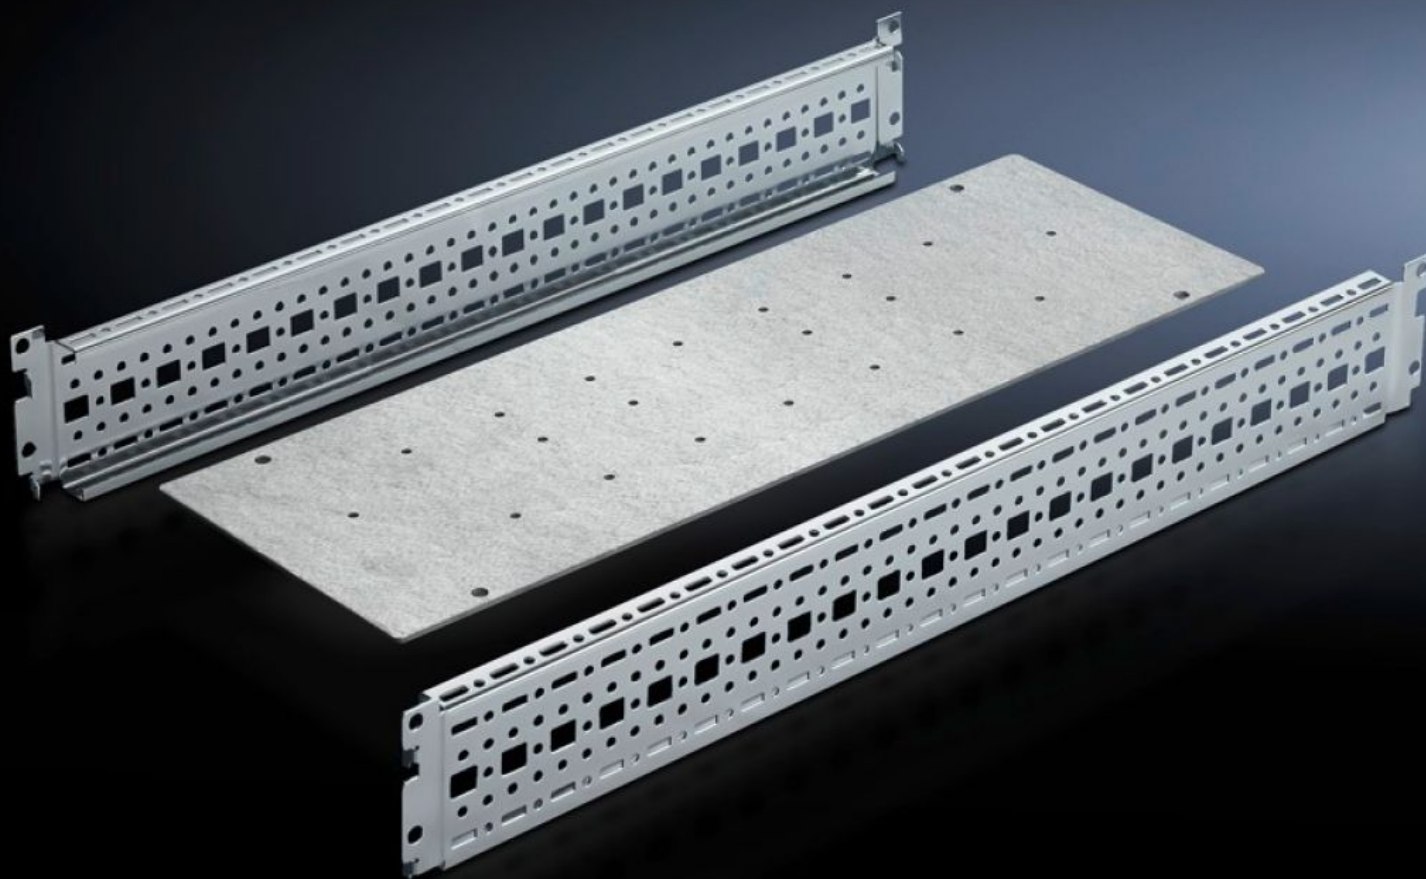

## SV 9674.198

# SV 9674.198 - Kit de conexão para montagem Para armário para montagem de sistema de barramento ou montagem vertical de barramentos

Para o armário ou montagem vertical de sistema de barramento, serve como apoio para um sistema de barras Maxi-PLS/Flat-PLS colocado na vertical.

## Recursos

Cód. Ref.	SV 9674.198
Modelo	para sistema de barramento Maxi-PLS
Descrição do produto	O kit de montagem serve como apoio de suportes para um sistema de barramento Maxi-PLS/Flat-PLS montado na vertical.
Material	Chapa de aço
Superfície	Galvanizado
Escopo de fornecimento	Placa de montagem 2 sistemas de chassi Inclui material de fixação
Nota sobre o código de referência	Somente adequado para Maxi-PLS.
Adequado para	Largura: = 200 mm Profundidade: = 800 mm
Emb.	1 unid.
Peso/embalagem	4,85 kg
Peso líquido	4.08
Peso bruto	4.85