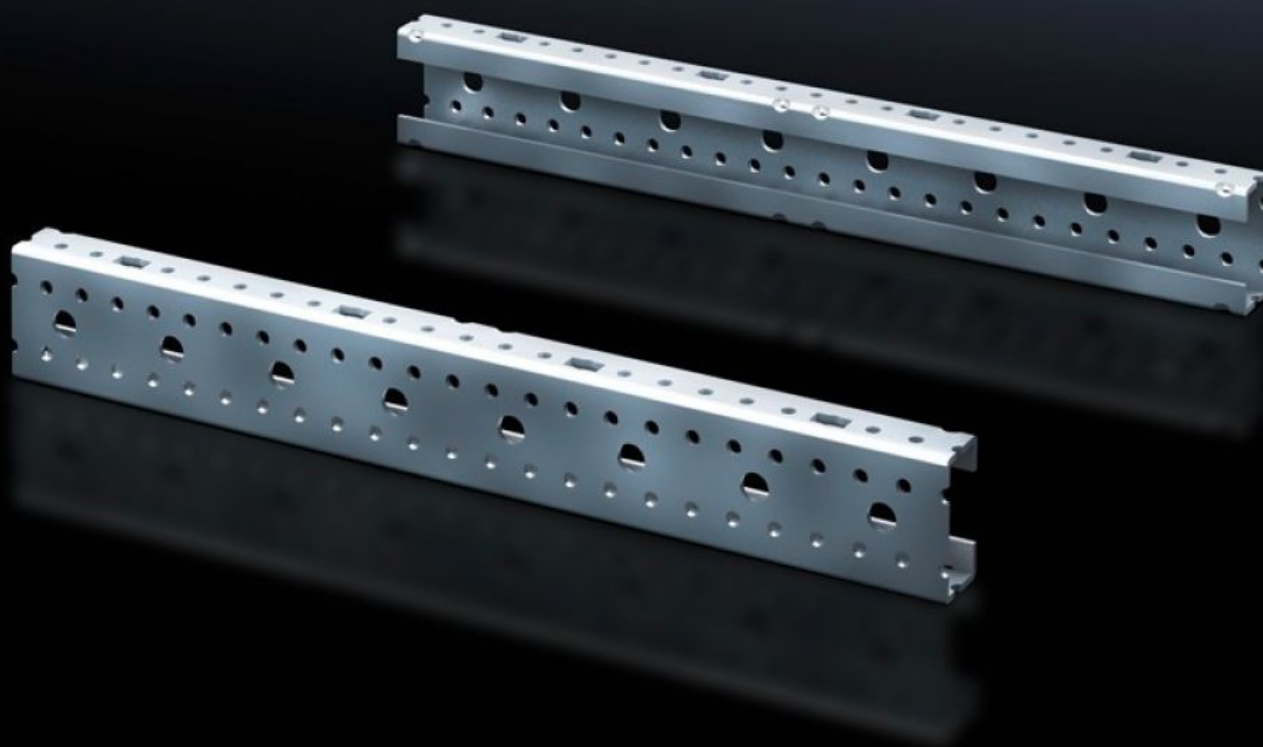

Rittal – The System.

Faster – better – everywhere.

SV 9666.705

Perfis de montagem ISV

Estado: 27-09-2024 (Fonte: rittal.com/pt-pt)

ENCLOSURES

POWER DISTRIBUTION

CLIMATE CONTROL

IT INFRASTRUCTURE

SOFTWARE & SERVICES

FRIEDHELM LOH GROUP