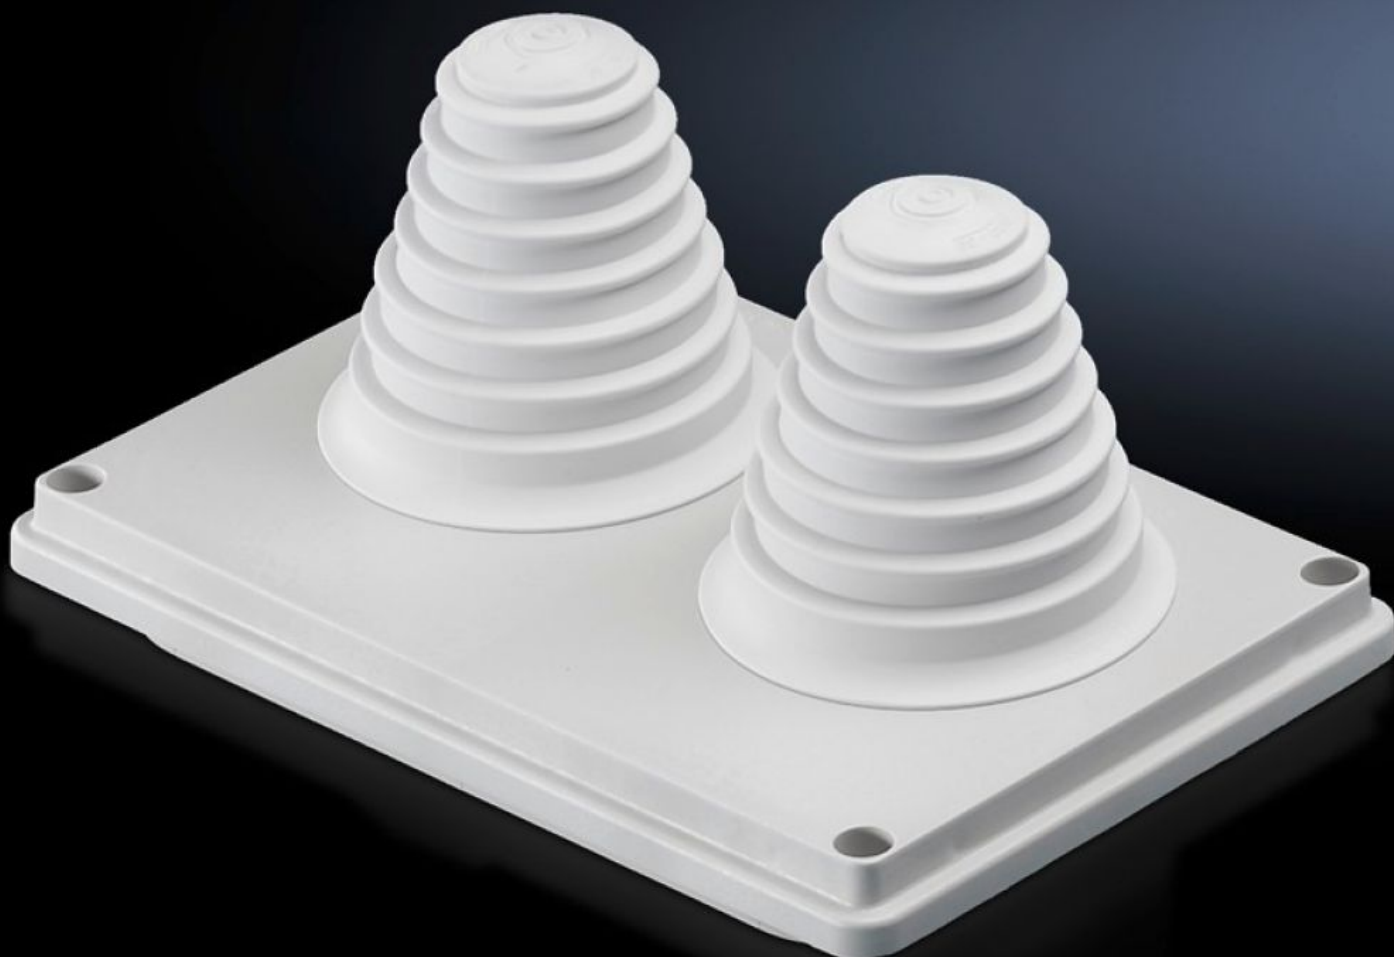

Rittal – The System.

Faster – better – everywhere.

SV 9665.780

Flange para entrada de cabos

Estado: 27-09-2024 (Fonte: rittal.com/pt-pt)

ENCLOSURES

POWER DISTRIBUTION

CLIMATE CONTROL

IT INFRASTRUCTURE

SOFTWARE & SERVICES

FRIEDHELM LOH GROUP

SV 9665.780 - Flange para entrada de cabos para chapa de teto

Flanges para entrada de cabos, com perfurações métricas pré-estampadas, membranas de vedação, luvas de entrada, ou lisas.

Recursos

Cód. Ref.	SV 9665.780
Modelo	Com luvas de entrada de até Ø 66 mm
Descrição do produto	Para introdução simples e segura dos cabos pelo teto.
Material	Material de isolamento
Cor	RAL 7035
Escopo de fornecimento	Inclui vedação
Dimensões	Largura: 250 mm Profundidade: 160 mm
Grau de proteção IP segundo a norma IEC 60 529	IP 55
Emb.	1 unid.
Peso/embalagem	0,44 kg
Peso líquido	0.38
Peso bruto	0.39
Número da tarifa alfandegária	73269098
EAN	4028177382473