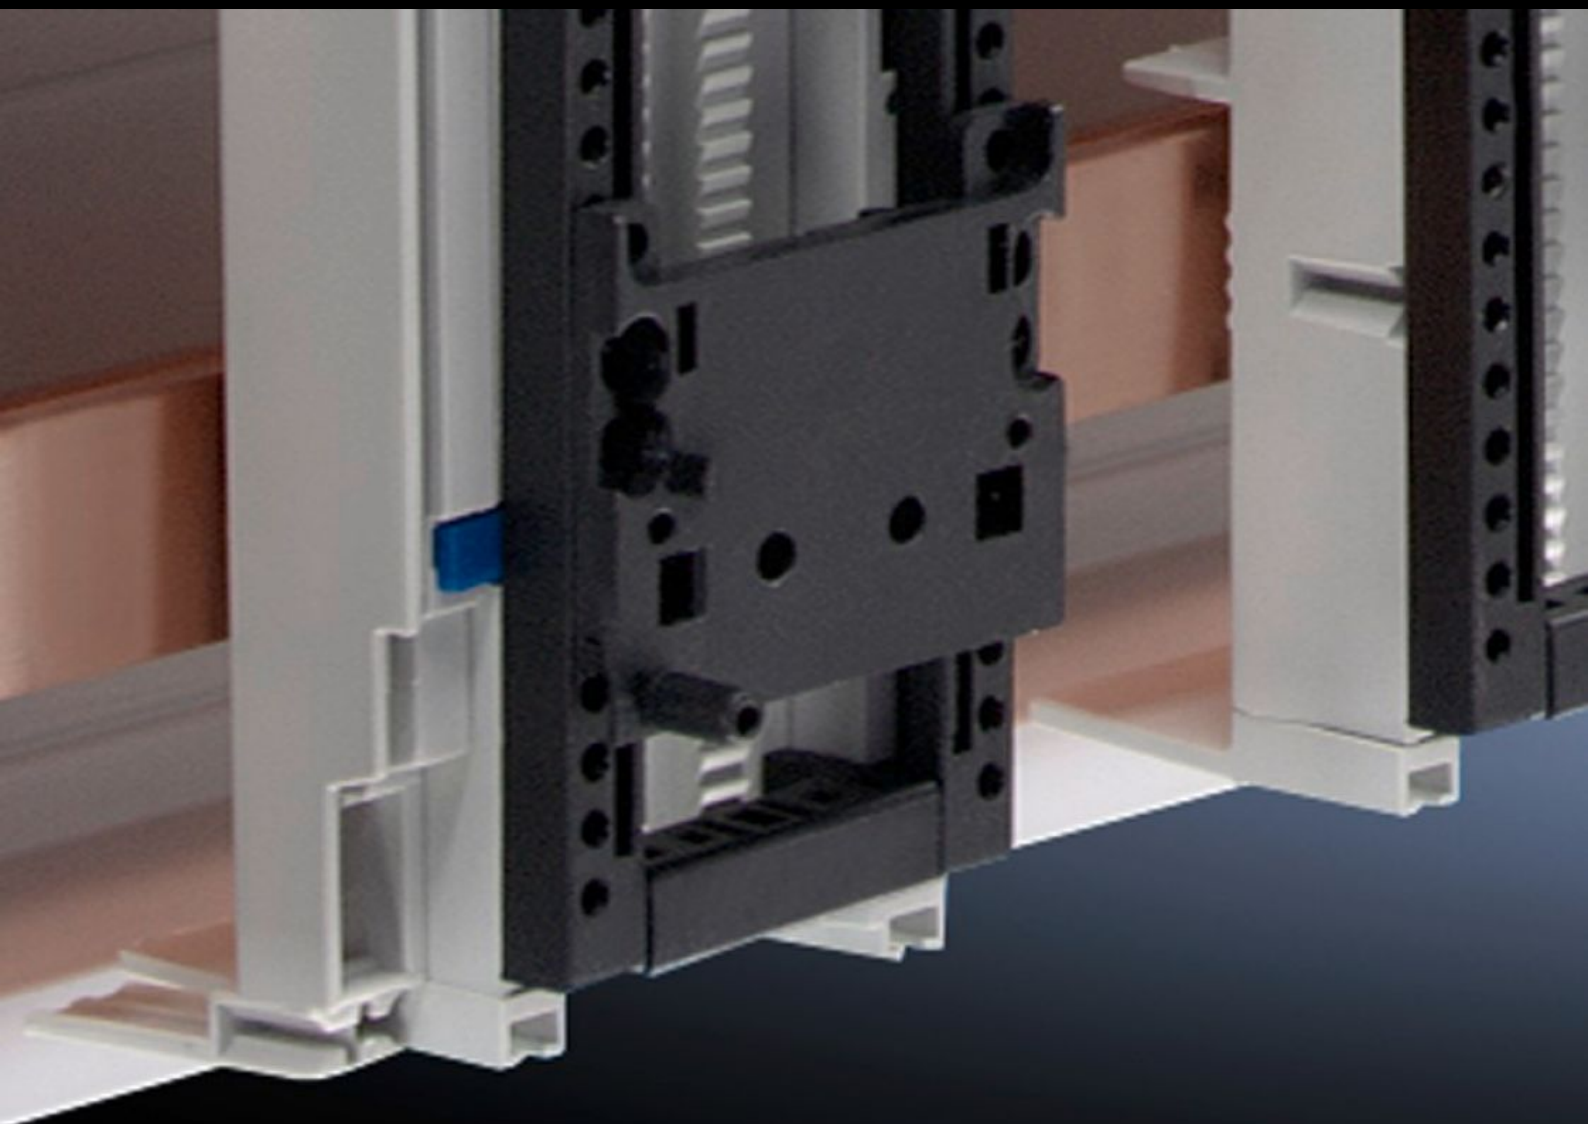

Rittal – The System.

Faster – better – everywhere.

SV 9342.800 PinBlock

Estado: 26-09-2024 (Fonte: rittal.com/pt-pt)

ENCLOSURES

POWER DISTRIBUTION

CLIMATE CONTROL

IT INFRASTRUCTURE

SOFTWARE & SERVICES

FRIEDHELM LOH GROUP

SV 9342.800 - PinBlock para quadro de suporte

Para fixação segura e posicionamento exato dos contatores em combinações de partidas de motores.

Recursos

Cód. Ref.	SV 9342.800
Descrição do produto	Para fixação segura e posicionamento exato dos contatores em combinações de partidas de motores. Montagem simples com clipe no quadro de suporte. O posicionamento na vertical pode ser definido individualmente pelo deslocamento do PinBlock.
Material	Poliamida
Cor	RAL 9005
Largura do quadro de suporte	45 mm
Nota	Aprovação UL em combinação com adaptadores/suportes OM
Emb.	5 unid.
Peso/embalagem	0,035 kg
Peso líquido	0.04
Peso bruto	0.036
Número da tarifa alfandegária	39269097
EAN	4028177503847
ETIM 7.0	EC001900
ECLASS 8.0	27400613