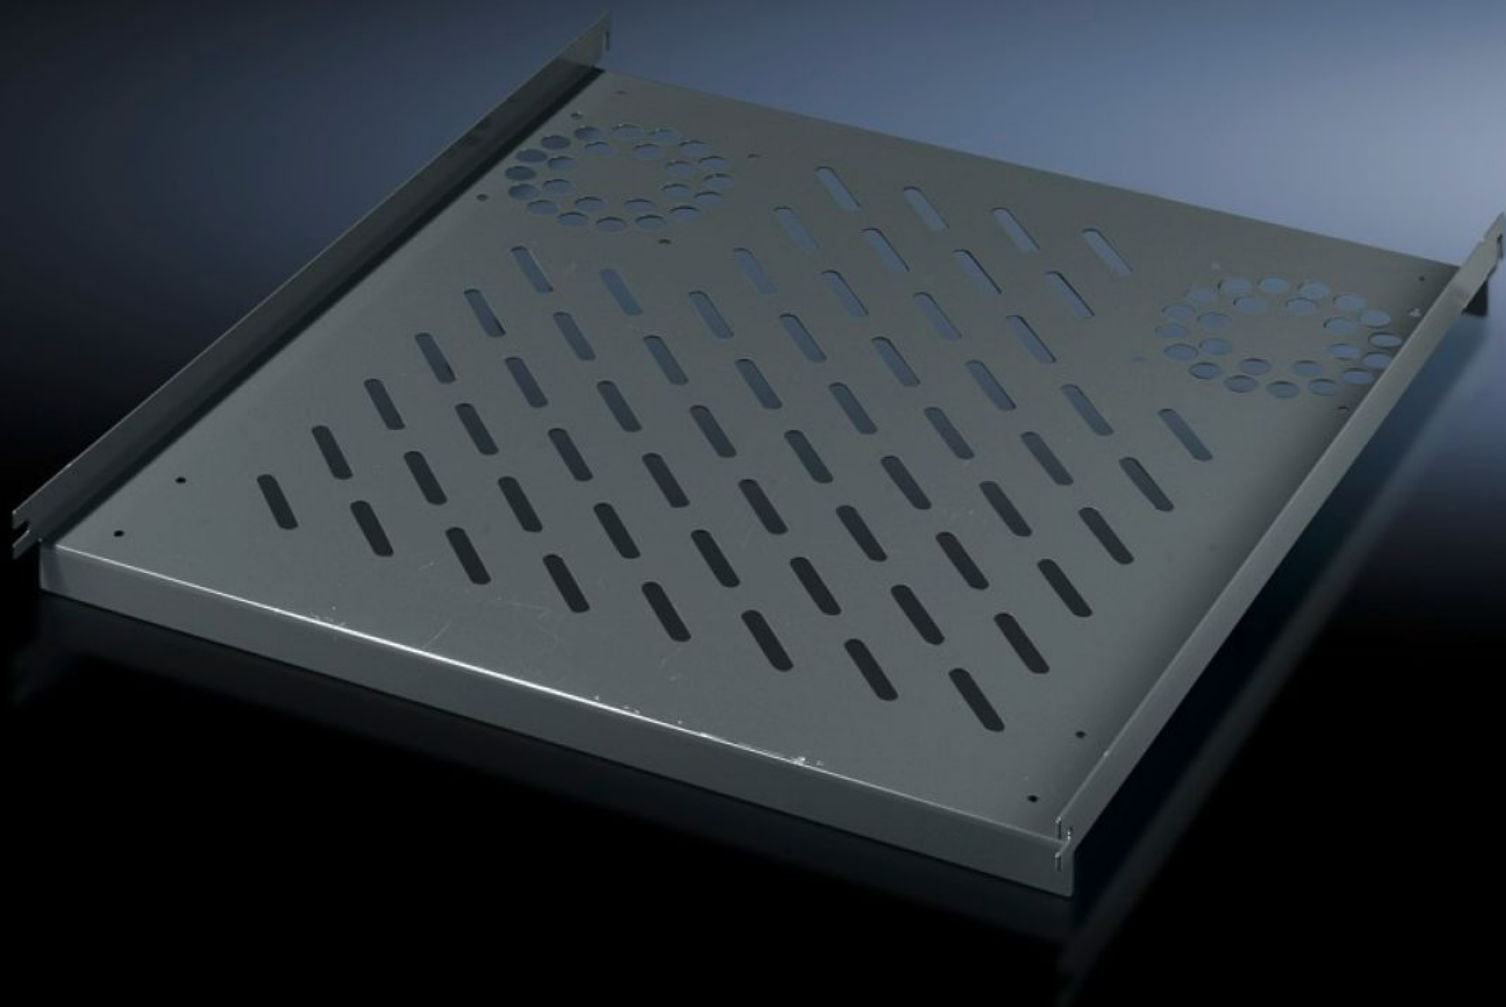

Rittal – The System.

Faster – better – everywhere.

PC 8800.910 Prateleira fixa

Estado: 19-10-2024 (Fonte: rittal.com/pt-pt)

ENCLOSURES

POWER DISTRIBUTION

CLIMATE CONTROL

IT INFRASTRUCTURE

SOFTWARE & SERVICES

FRIEDHELM LOH GROUP