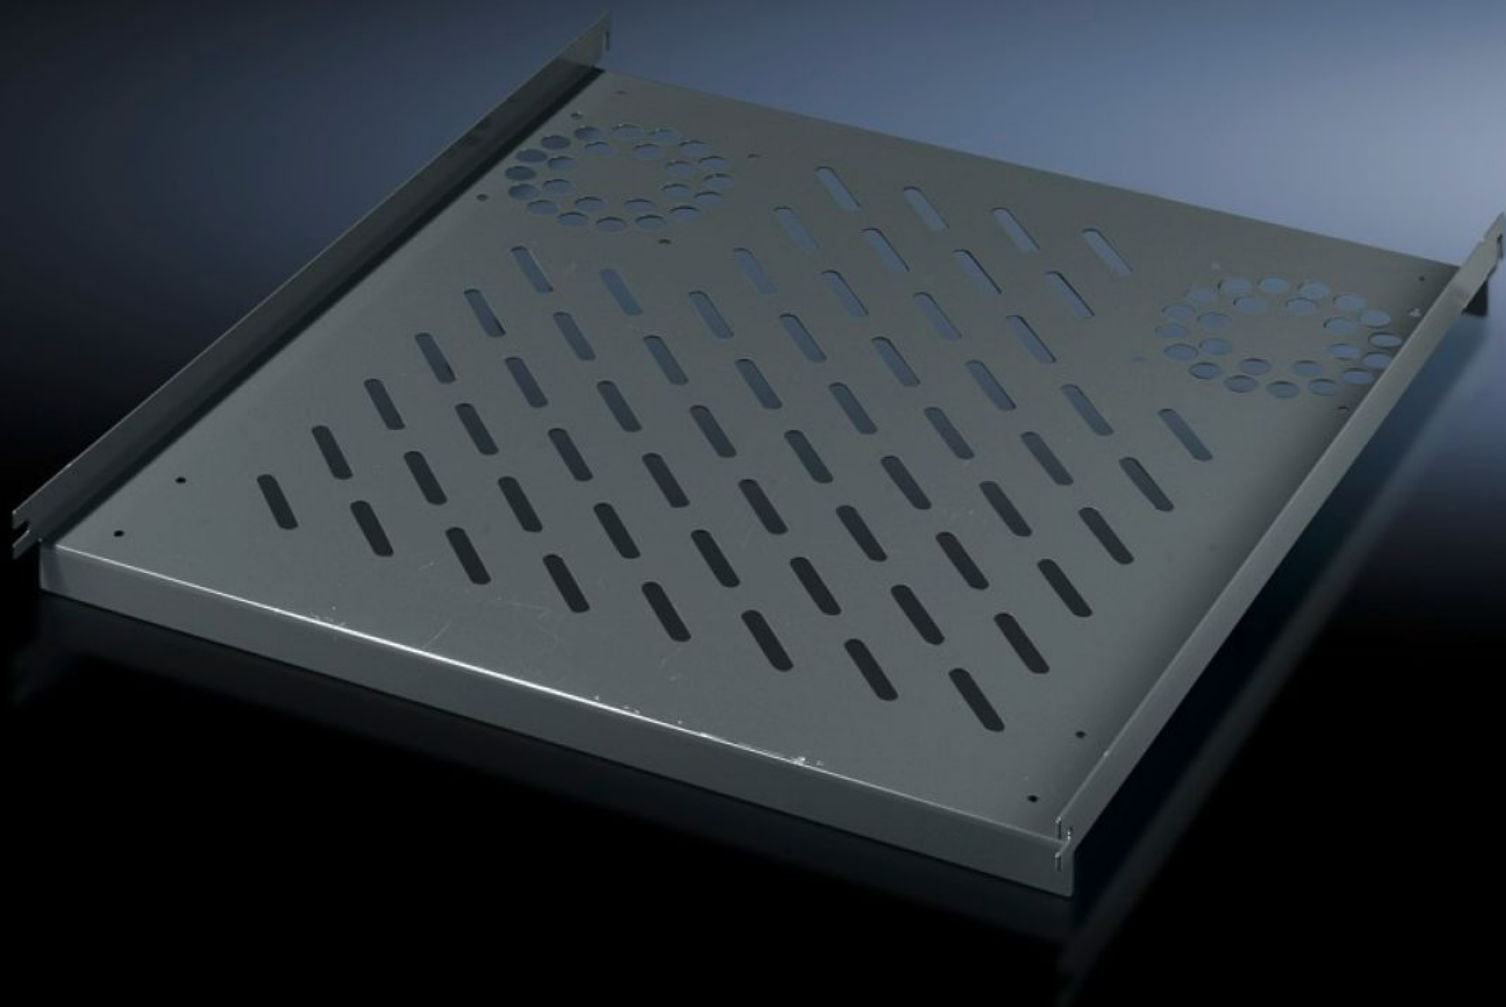

Rittal – The System.

Faster – better – everywhere.

PC 8800.900 Prateleira fixa

Estado: 27-09-2024 (Fonte: rittal.com/pt-pt)

ENCLOSURES

POWER DISTRIBUTION

CLIMATE CONTROL

IT INFRASTRUCTURE

SOFTWARE & SERVICES

FRIEDHELM LOH GROUP