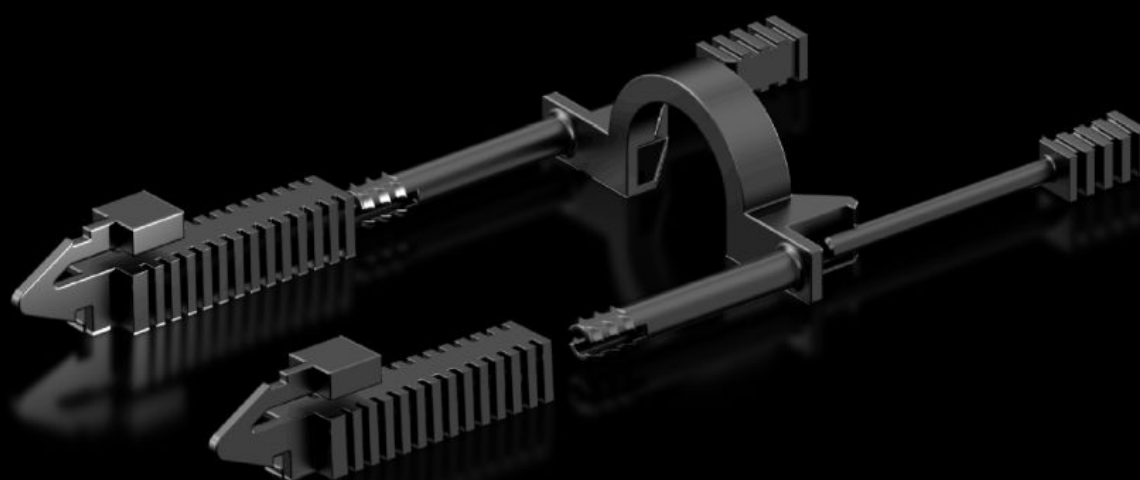

Rittal – The System.

Faster – better – everywhere.

DK 7979.020

Trava de conector

Estado: 26-09-2024 (Fonte: rittal.com/pt-pt)

ENCLOSURES

POWER DISTRIBUTION

CLIMATE CONTROL

IT INFRASTRUCTURE

SOFTWARE & SERVICES

FRIEDHELM LOH GROUP