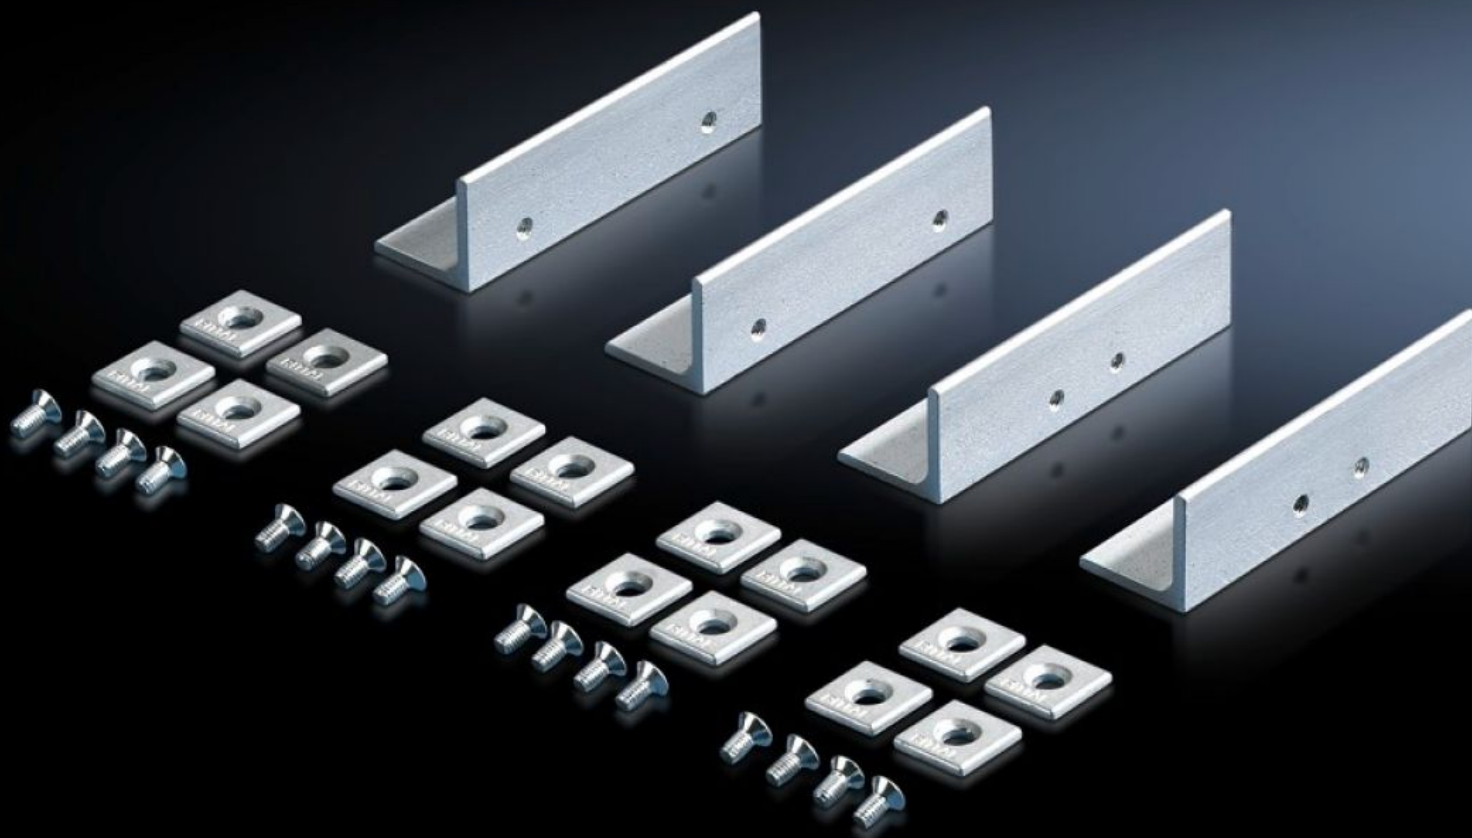

Rittal – The System.

Faster – better – everywhere.

TS 7829.400 Kit

Estado: 27-09-2024 (Fonte: rittal.com/pt-pt)

ENCLOSURES

POWER DISTRIBUTION

CLIMATE CONTROL

IT INFRASTRUCTURE

SOFTWARE & SERVICES

FRIEDHELM LOH GROUP

TS 7829.400 - Kit Para o quadro TS subdividido

Kit para o quadro TS subdividido

Recursos

Cód. Ref.	TS 7829.400
Descrição do produto	Cada quadro TS pode ser simplesmente transformado em um rack desmontável. Para isso, os perfis do quadro do teto e da base têm que ser subdivididos na largura ou na profundidade. Os quatro elementos de união são inseridos e parafusados no perfil do quadro. As dimensões externas do quadro permanecem inalteradas.
Escopo de fornecimento	Inclui material de fixação
Nota	O grau de proteção IP máximo que pode ser obtido para o sistema de armário é limitado devido à subdivisão do quadro.
Emb.	4 unid.
Peso/embalagem	1,204 kg
Peso líquido	0.972
Peso bruto	1.206
Número da tarifa alfandegária	73269098
EAN	4028177235298
ETIM 7.0	EC002620
ECLASS 8.0	27189261