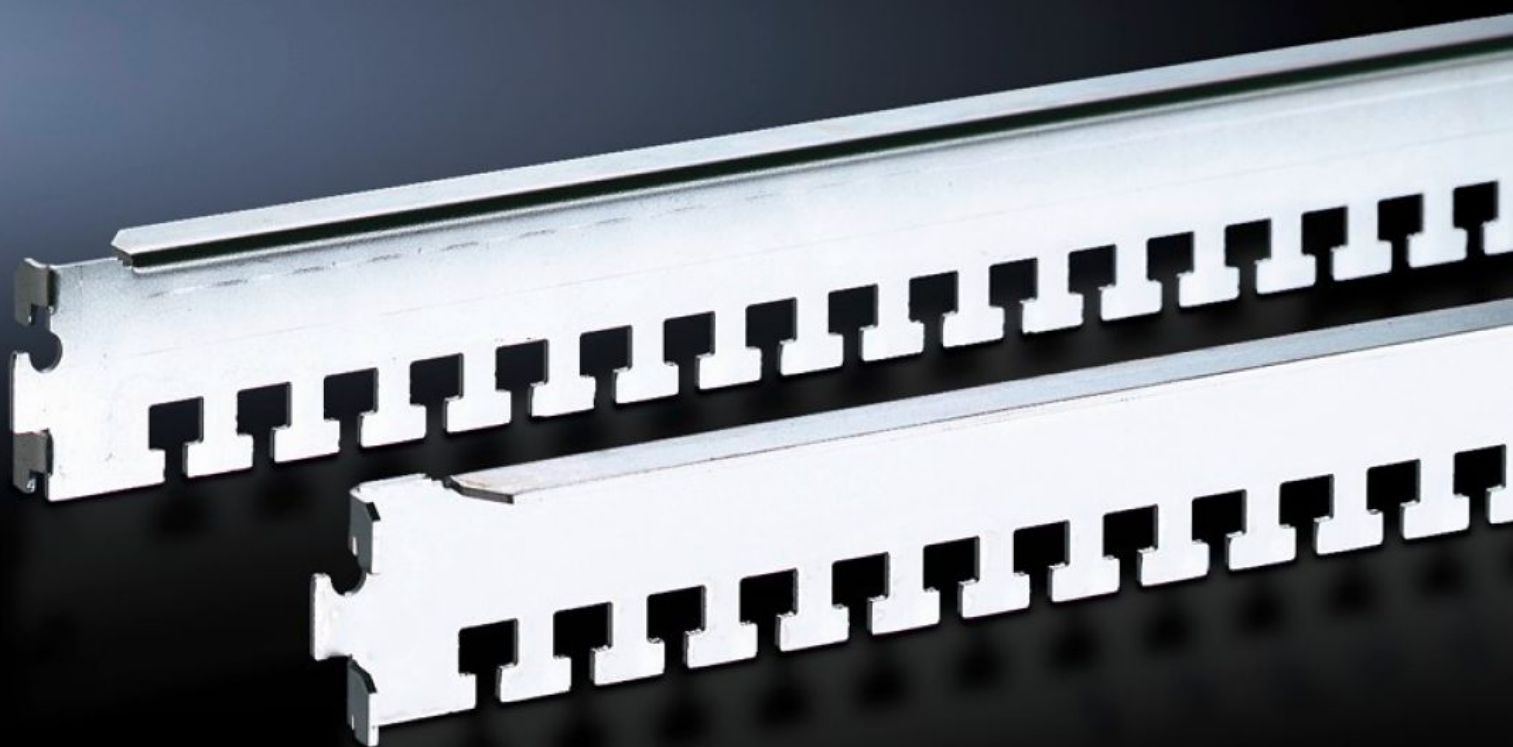

Rittal – The System.

Faster – better – everywhere.

DK 7828.121

Guia para fixação de cabos

Estado: 26-09-2024 (Fonte: rittal.com/pt-pt)

ENCLOSURES

POWER DISTRIBUTION

CLIMATE CONTROL

IT INFRASTRUCTURE

SOFTWARE & SERVICES

FRIEDHELM LOH GROUP

DK 7828.121 - Guia para fixação de cabos para TS, TS IT

Para fixação dos cabos com braçadeiras plásticas ou fita de velcro, os guias para fixação de cabos são encaixados no perfil do quadro, podendo ser adicionalmente fixados com um parafuso.

Recursos

Cód. Ref.	DK 7828.121
Modelo	para o nível de fixação interno
Descrição do produto	Para o gerenciamento de cabos no quadro do armário. Os cabos podem ser fixados nas guias para fixação através de abraçadeiras plásticas ou fita de velcro. As guias para fixação de cabos são encaixadas no perfil do quadro do armário ou no quadro de montagem, podendo ser adicionalmente fixadas com um parafuso.
Aplicações	No perfil do quadro TS Entre os trilhos perfilados do TS IT na profundidade
Material	Chapa de aço
Superfície	Galvanizado
Escopo de fornecimento	Inclui material de fixação
Adequado para	Tipo de caixa: TS TS IT Largura: 1.200 mm Profundidade: 1.200 mm
Emb.	4 unid.
Peso/embalagem	2,276 kg
Peso líquido	2.076
Peso bruto	2.277
Número da tarifa alfandegária	73269098
EAN	4028177517790
ETIM 7.0	EC000322