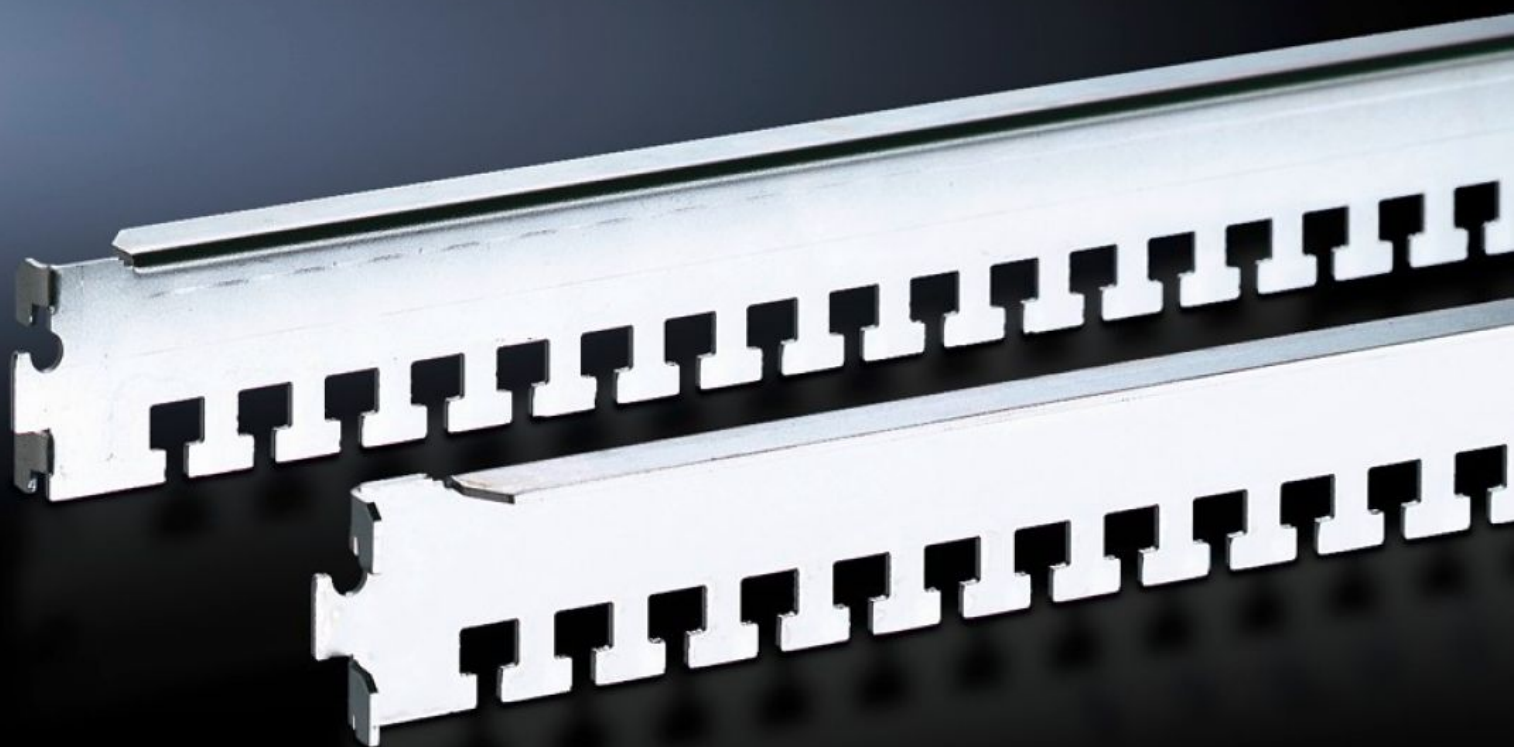

Rittal – The System.

Faster – better – everywhere.

DK 7828.081

Guia para fixação de cabos

Estado: 26-09-2024 (Fonte: rittal.com/pt-pt)

ENCLOSURES

POWER DISTRIBUTION

CLIMATE CONTROL

IT INFRASTRUCTURE

SOFTWARE & SERVICES

FRIEDHELM LOH GROUP

DK 7828.081 - Guia para fixação de cabos para TS, TS IT

Para fixação dos cabos com braçadeiras plásticas ou fita de velcro, os guias para fixação de cabos são encaixados no perfil do quadro, podendo ser adicionalmente fixados com um parafuso.

Recursos

Cód. Ref.	DK 7828.081
Modelo	para o nível de fixação interno
Descrição do produto	Para o gerenciamento de cabos no quadro do armário. Os cabos podem ser fixados nas guias para fixação através de abraçadeiras plásticas ou fita de velcro. As guias para fixação de cabos são encaixadas no perfil do quadro do armário ou no quadro de montagem, podendo ser adicionalmente fixadas com um parafuso.
Aplicações	No perfil do quadro TS Entre os trilhos perfilados do TS IT na profundidade
Material	Chapa de aço
Superfície	Galvanizado
Escopo de fornecimento	Inclui material de fixação
Adequado para	Tipo de caixa: TS TS IT Largura: 800 mm Profundidade: 800 mm
Emb.	4 unid.
Peso/embalagem	1,56 kg
Peso líquido	1.36
Peso bruto	1.5
Número da tarifa alfandegária	73269098
EAN	4028177235090
ETIM 7.0	EC000322