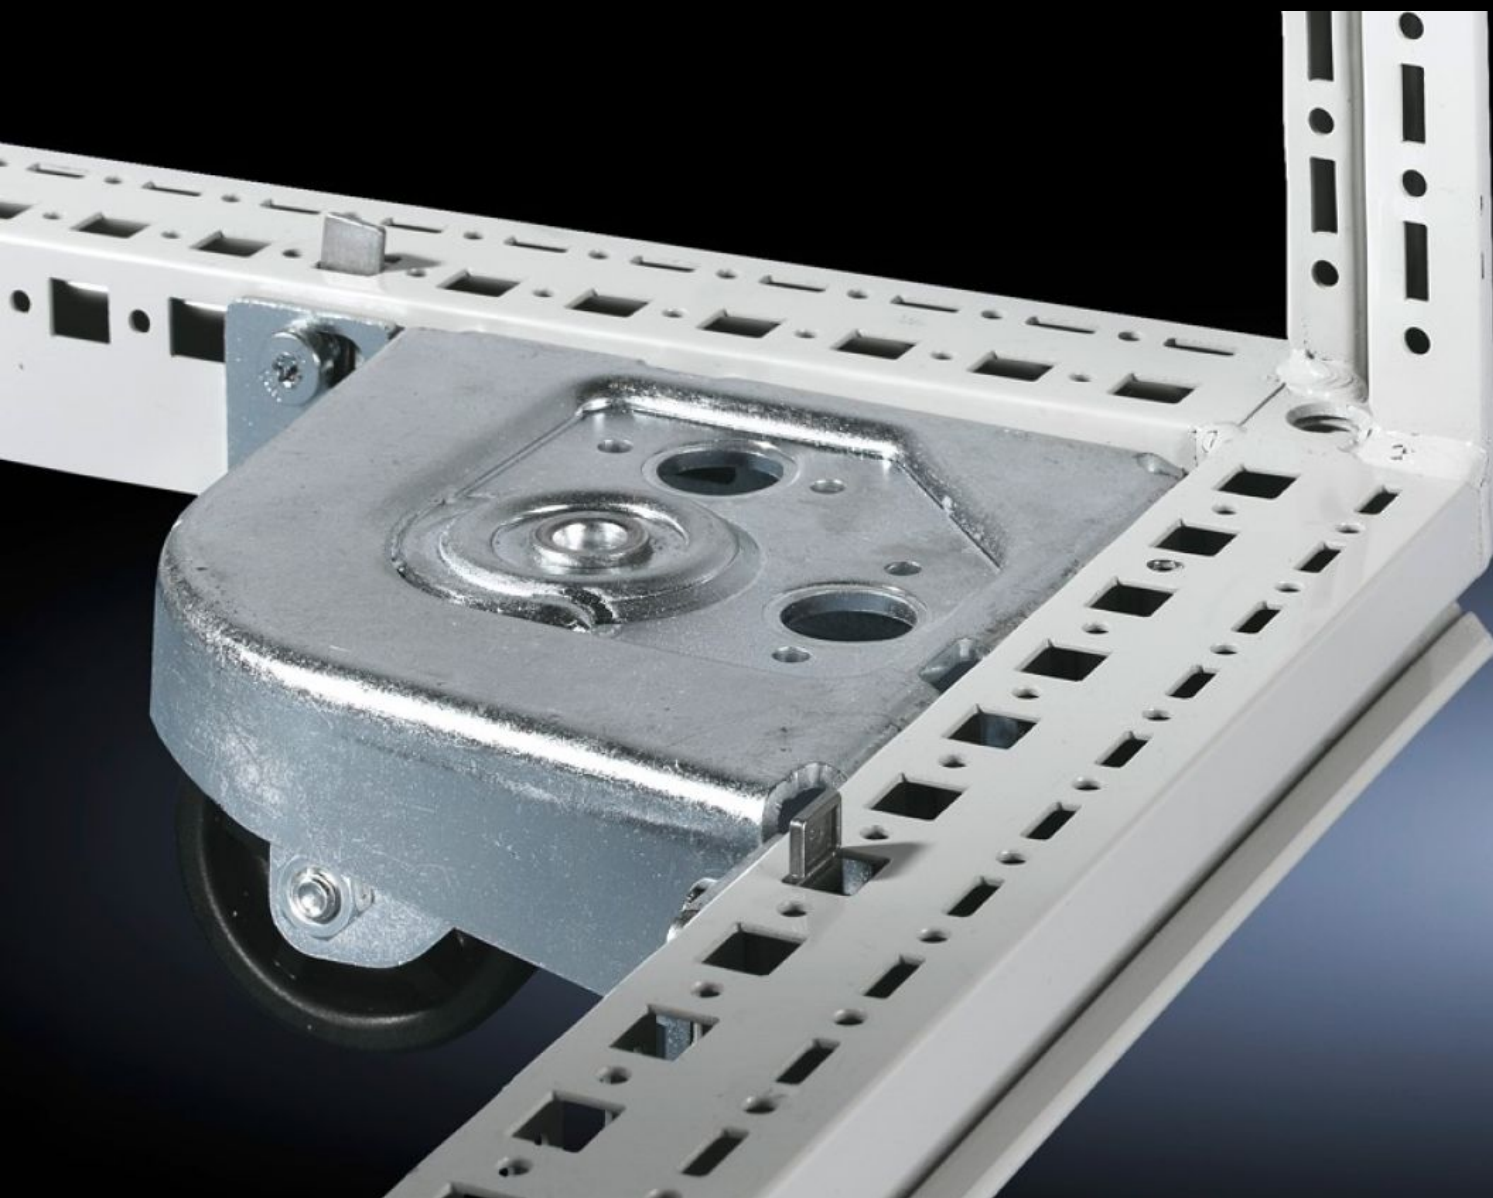

Rittal – The System.

Faster – better – everywhere.

DK 7825.900

Kit para transporte

Estado: 27-09-2024 (Fonte: rittal.com/pt-pt)

ENCLOSURES

POWER DISTRIBUTION

CLIMATE CONTROL

IT INFRASTRUCTURE

SOFTWARE & SERVICES

FRIEDHELM LOH GROUP

DK 7825.900 - Kit para transporte para TS IT, TX CableNet

Kit de transporte, para TS.

Recursos

Cód. Ref.	DK 7825.900
Escopo de fornecimento	4 rodas (2 manobráveis) incluindo material de fixação
Adequado para	Tipo de caixa: TS IT Tipo de caixa: TX CableNet
Clearande floor	40 mm
Nota	Somente para utilização em armários sem chapas, bandeja ou encaixe da base.
Capacidade máxima de carga (estática) por componente	250 kg
Emb.	4 unid.
Peso/embalagem	6,42 kg
Peso líquido	6.1
Peso bruto	6.42
Número da tarifa alfandegária	83024900
EAN	4028177234086
E-Number Sweden	E7239966
ETIM 7.0	EC002625
ECLASS 8.0	27189234