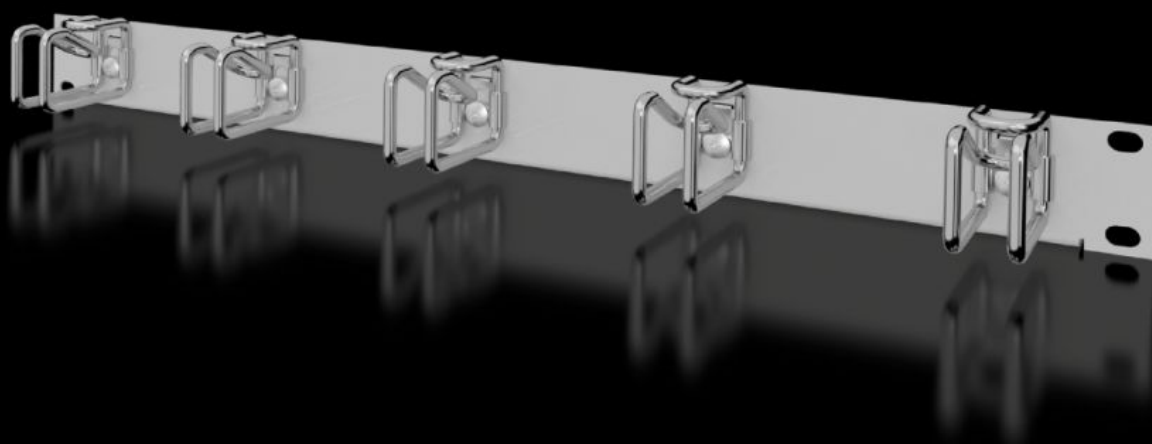

Rittal – The System.

Faster – better – everywhere.

DK 7257.200

Painel para gerenciamento de cabos

Estado: 26-09-2024 (Fonte: rittal.com/pt-pt)

ENCLOSURES

POWER DISTRIBUTION

CLIMATE CONTROL

IT INFRASTRUCTURE

SOFTWARE & SERVICES

FRIEDHELM LOH GROUP

DK 7257.200 - Painel para gerenciamento de cabos com suportes em aço

Para o gerenciamento horizontal dos cabos de alimentação com 5 suportes para roteamento de cabos.

Recursos

Cód. Ref.	DK 7257.200
Descrição do produto	Para o gerenciamento horizontal dos cabos de alimentação com 5 suportes para roteamento de cabos.
Material	Painel: chapa de aço Suportes: aço
Superfície	Painel: pintado Suportes: galvanizados
Cor	RAL 7035
Nota	As medidas indicadas são as medidas externas.
Dimensões	Largura: 482,6 mm
Unidades de altura	1 UA
Medidas dos suportes	Ring depth: 55 mm Ring height: 43 mm
Emb.	1 unid.
Peso/embalagem	0,727 kg
Peso líquido	0.5
Peso bruto	0.598
PCF/PU (Cradle-to-Gate)	2,8 kg CO2 eq (Cat B)
Note on the PCF class	Category B: PCF value (cradle-to-gate) approximated based on product weight and self-declared
Número da tarifa alfandegária	94039910
EAN	4028177581012