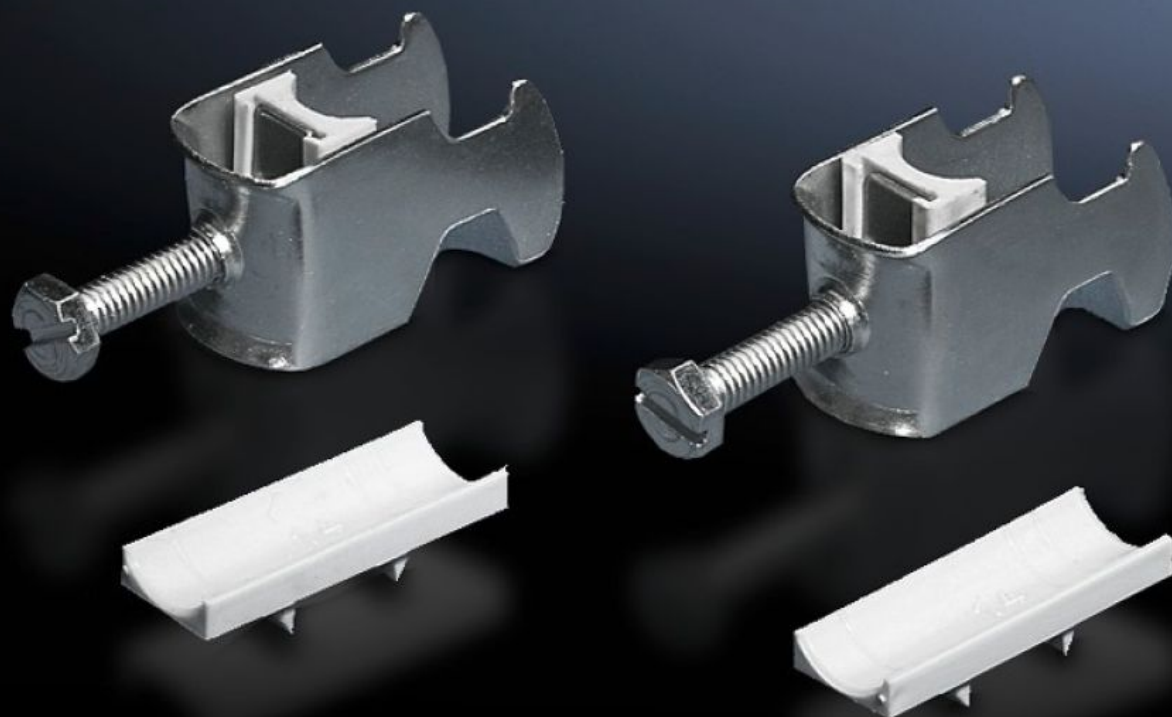

Rittal – The System.

Faster – better – everywhere.

DK 7098.100

Abraçadeira metálica

Estado: 19-10-2024 (Fonte: rittal.com/pt-pt)

ENCLOSURES

POWER DISTRIBUTION

CLIMATE CONTROL

IT INFRASTRUCTURE

SOFTWARE & SERVICES

FRIEDHELM LOH GROUP