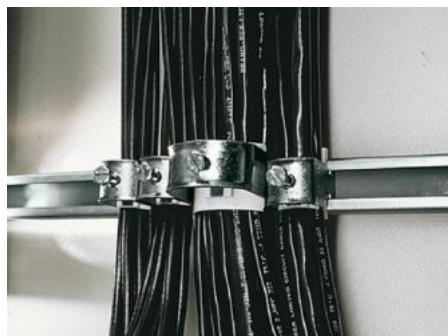

# DK 7097.000 - Abraçadeira metálica para trilho com perfil em C, trilho combinado

Para fixar os cabos no trilho com perfil em C.

## Recursos

Cód. Ref.	DK 7097.000
Modelo	para cabos com diâmetro de 18 – 22 mm
Descrição do produto	Para fixar os cabos no trilho com perfil em C.
Material	Chapa de aço
Superfície	Galvanizado
Escopo de fornecimento	Inclui peça de fixação em plástico
Diâmetro mín. do cabo	18 mm
Diâmetro máx. dos cabos	22 mm
Emb.	25 unid.
Peso/embalagem	1,025 kg
Peso líquido	0.975
Peso bruto	1
PCF/PU (Cradle-to-Gate)	3,9 kg CO2 eq (Cat B)
Note on the PCF class	Category B: PCF value (cradle-to-gate) approximated based on product weight and self-declared
Número da tarifa alfandegária	73269098