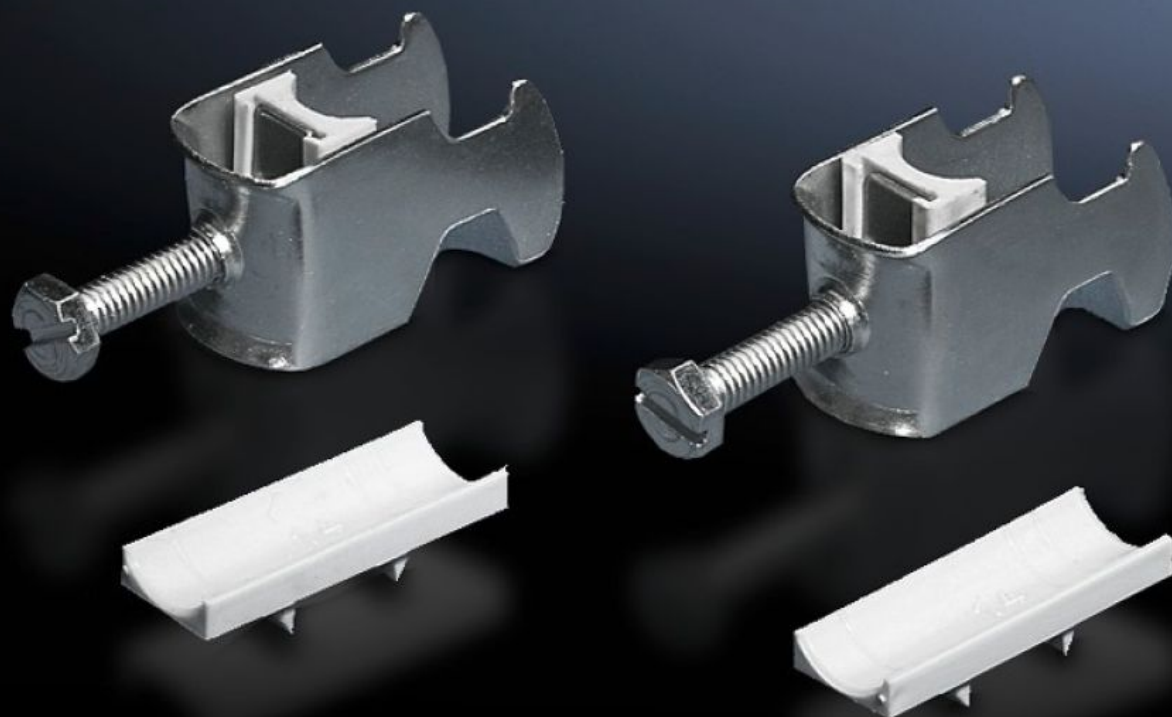

Rittal – The System.

Faster – better – everywhere.

DK 7097.000

Abraçadeira metálica

Estado: 27-09-2024 (Fonte: rittal.com/pt-pt)

ENCLOSURES

POWER DISTRIBUTION

CLIMATE CONTROL

IT INFRASTRUCTURE

SOFTWARE & SERVICES

FRIEDHELM LOH GROUP