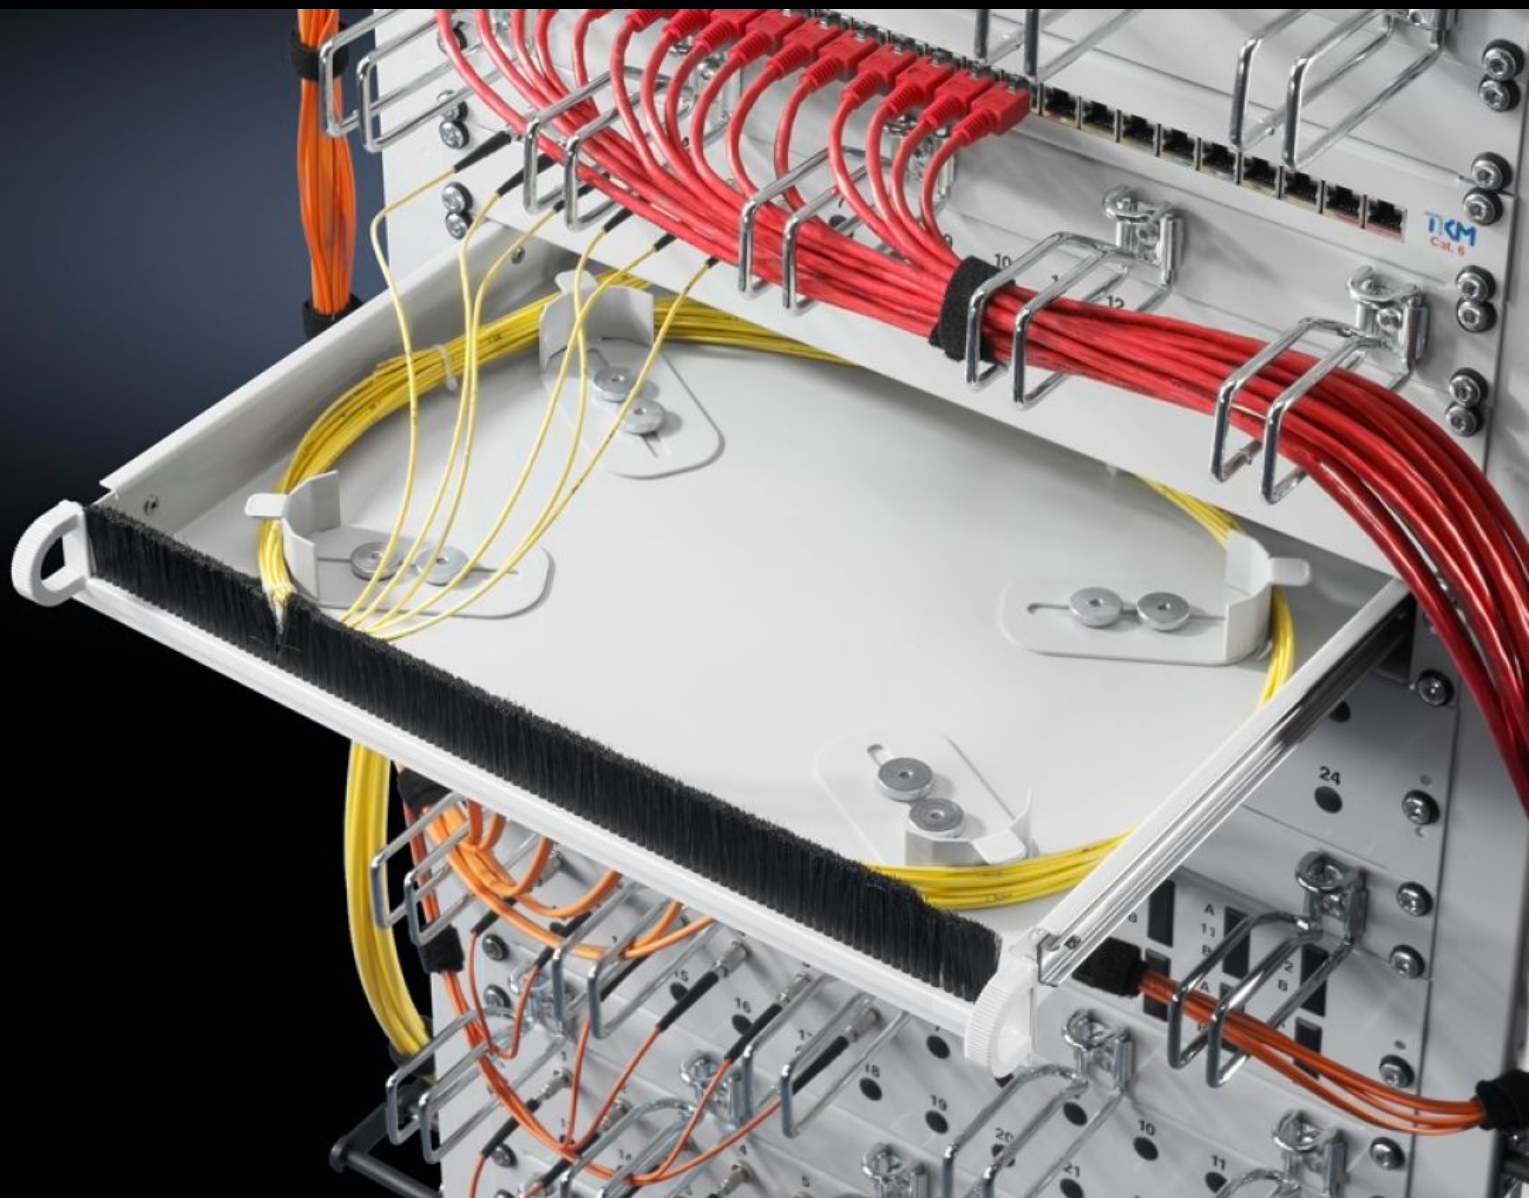

Rittal – The System.

Faster – better – everywhere.

DK 7063.200 Gaveta de 19"

Estado: 27-09-2024 (Fonte: rittal.com/pt-pt)

ENCLOSURES

POWER DISTRIBUTION

CLIMATE CONTROL

IT INFRASTRUCTURE

SOFTWARE & SERVICES

FRIEDHELM LOH GROUP

DK 7063.200 - Gaveta de 19" Para acomodar o comprimento excessivo dos cabos

Gaveta com 1 UA para a reserva de cabos de forma organizada, compacta e segura nos níveis de 19", pode ser montada entre dois níveis de 19", independentemente do sistema do armário.

Recursos

Cód. Ref.	DK 7063.200
Descrição do produto	A gaveta com 1 UA oferece uma opção confortável de suporte para reserva de cabos de forma organizada, compacta e segura nos níveis de 19".
Vantagens	Frente com régua de escova para entrada dos cabos Régua retangular no lado de trás para fixação dos cabos Anéis para guiar os condutores por elementos ajustáveis no espaço interno sem que sejam dobrados
Aplicações	Montagem entre dois níveis de 19" Para a montagem em trilhos com perfil em L, trilhos perfilados cavados ou quadros de montagem
Material	Chapa de aço
Cor	RAL 7035
Escopo de fornecimento	Gaveta Trilhos telescópicos Material de fixação
Unidades de altura	1 UA
Distância entre os níveis	435 - 750 mm
Emb.	1 unid.