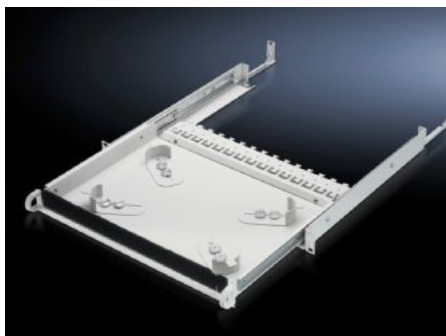

Rittal – The System.

Faster – better – everywhere.

DK 7063.200 Gaveta de 19"

Estado: 27-09-2024 (Fonte: rittal.com/pt-pt)

ENCLOSURES

POWER DISTRIBUTION

CLIMATE CONTROL

IT INFRASTRUCTURE

SOFTWARE & SERVICES

FRIEDHELM LOH GROUP

DK 7063.200 - Gaveta de 19" Para acomodar o comprimento excessivo dos cabos

Gaveta com 1 UA para a reserva de cabos de forma organizada, compacta e segura nos níveis de 19", pode ser montada entre dois níveis de 19", independentemente do sistema do armário.

Recursos

Cód. Ref.	DK 7063.200
Descrição do produto	A gaveta com 1 UA oferece uma opção confortável de suporte para reserva de cabos de forma organizada, compacta e segura nos níveis de 19".
Vantagens	Frente com régua de escova para entrada dos cabos Régua retangular no lado de trás para fixação dos cabos Anéis para guiar os condutores por elementos ajustáveis no espaço interno sem que sejam dobrados
Aplicações	Montagem entre dois níveis de 19" Para a montagem em trilhos com perfil em L, trilhos perfilados cavados ou quadros de montagem
Material	Chapa de aço
Cor	RAL 7035
Escopo de fornecimento	Gaveta Trilhos telescópicos Material de fixação
Unidades de altura	1 UA
Distância entre os níveis	435 - 750 mm
Emb.	1 unid.