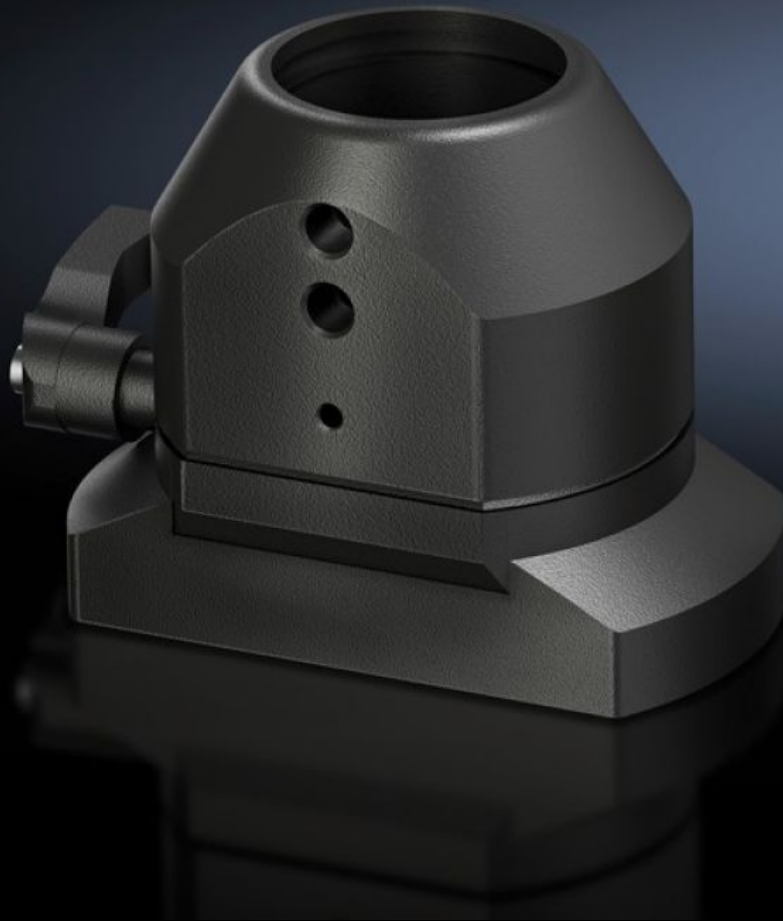

**Rittal – The System.**

Faster – better – everywhere.

**CP 6501.130**

**Acoplamento CP 40 em aço**

Estado: 27-09-2024 (Fonte: [rittal.com/pt-pt](http://rittal.com/pt-pt))

ENCLOSURES

POWER DISTRIBUTION

CLIMATE CONTROL

# CP 6501.130 - Acoplamento CP 40 em aço para conexão do braço articulado de 120 x 65 mm

## Recursos

Cód. Ref.	CP 6501.130
Material	Alumínio fundido
Superfície	Pintura texturizada
Cor	RAL 7024
Giratório/inclinável	sim
Rotation angle/swivel area	Aprox. 305°, podendo ser travado com alavanca de aperto
Emb.	1 unid.
Peso/embalagem	1,6 kg
Peso líquido	1.59
Peso bruto	1.603
Número da tarifa alfandegária	79070000
EAN	4028177436053
ETIM 7.0	EC000882
ECLASS 8.0	27400556