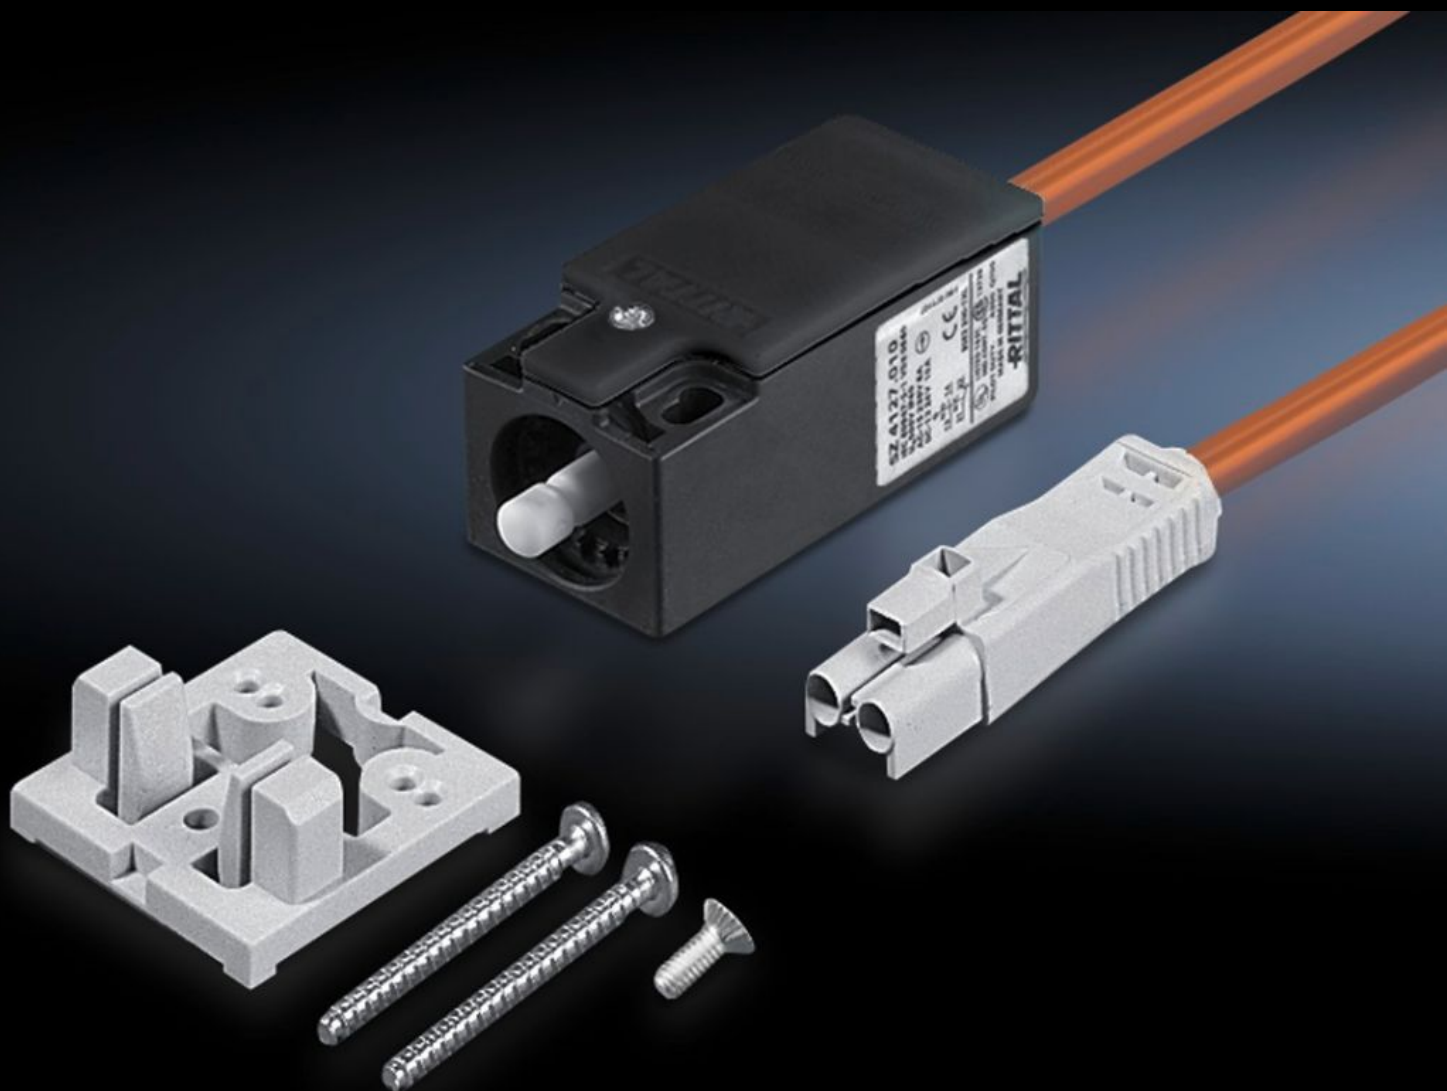

Rittal – The System.

Faster – better – everywhere.

SZ 4315.520

Chaves de posicionamento de portas

Estado: 19-10-2024 (Fonte: rittal.com/pt-pt)

ENCLOSURES

POWER DISTRIBUTION

CLIMATE CONTROL

IT INFRASTRUCTURE

SOFTWARE & SERVICES

FRIEDHELM LOH GROUP