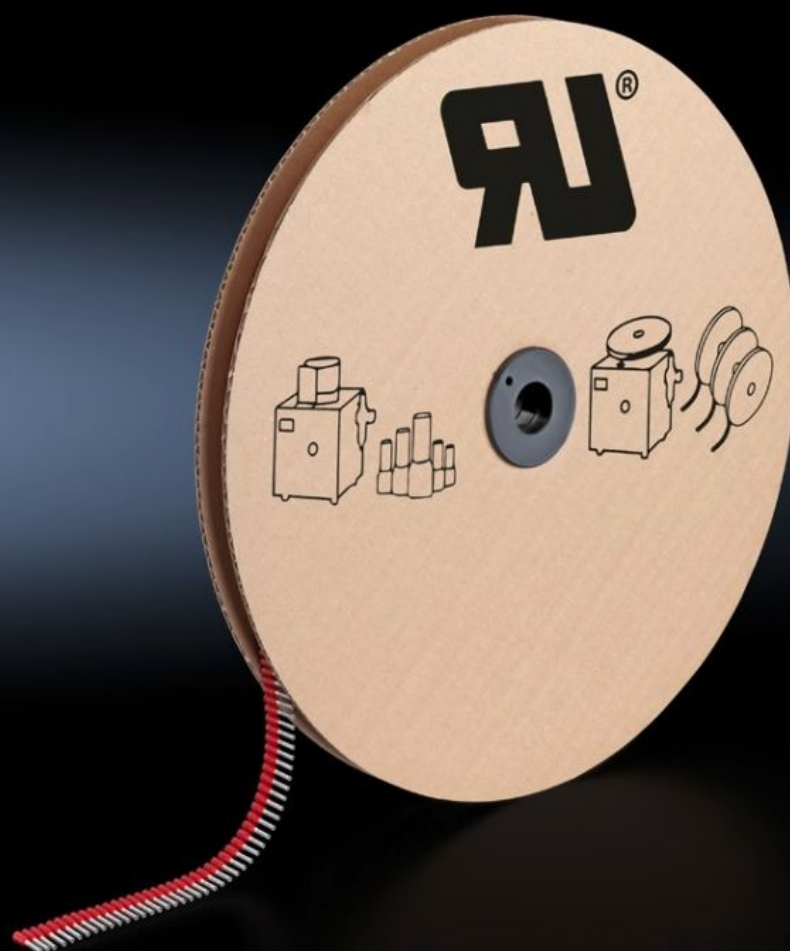

Rittal – The System.

Faster – better – everywhere.

AS 4051.697 Terminais

Estado: 26-09-2024 (Fonte: rittal.com/pt-pt)

ENCLOSURES

POWER DISTRIBUTION

CLIMATE CONTROL

IT INFRASTRUCTURE

SOFTWARE & SERVICES

FRIEDHELM LOH GROUP