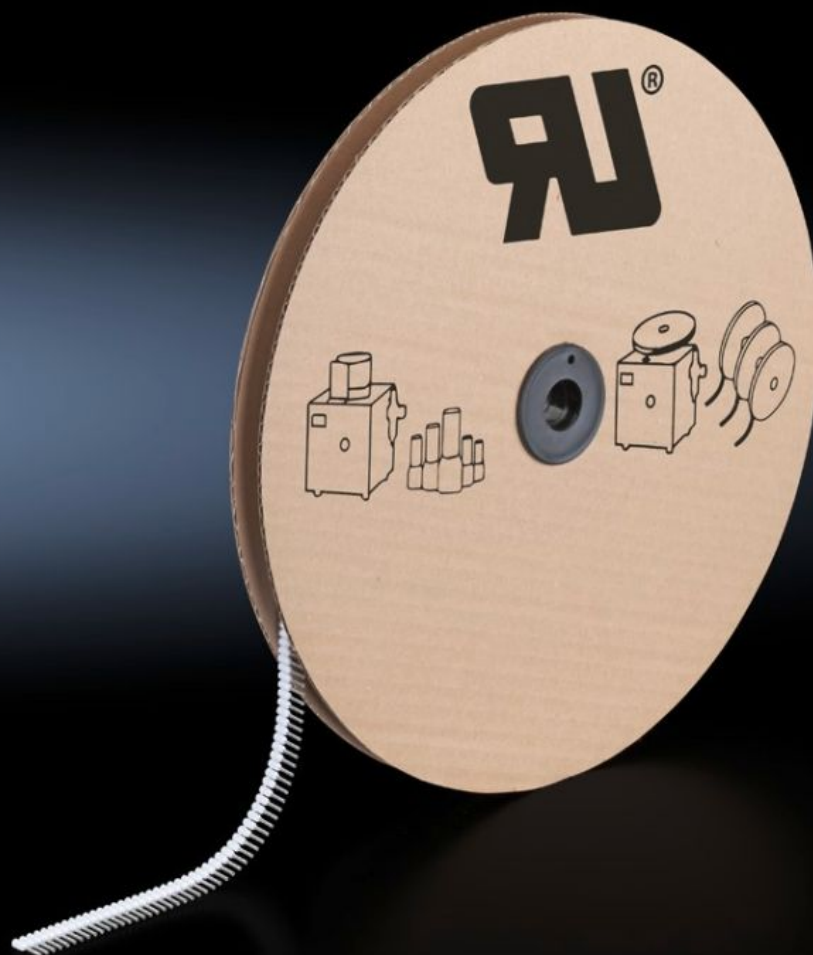

Rittal – The System.

Faster – better – everywhere.

AS 4051.541 Terminais

Estado: 26-09-2024 (Fonte: rittal.com/pt-pt)

ENCLOSURES

POWER DISTRIBUTION

CLIMATE CONTROL

IT INFRASTRUCTURE

SOFTWARE & SERVICES

FRIEDHELM LOH GROUP