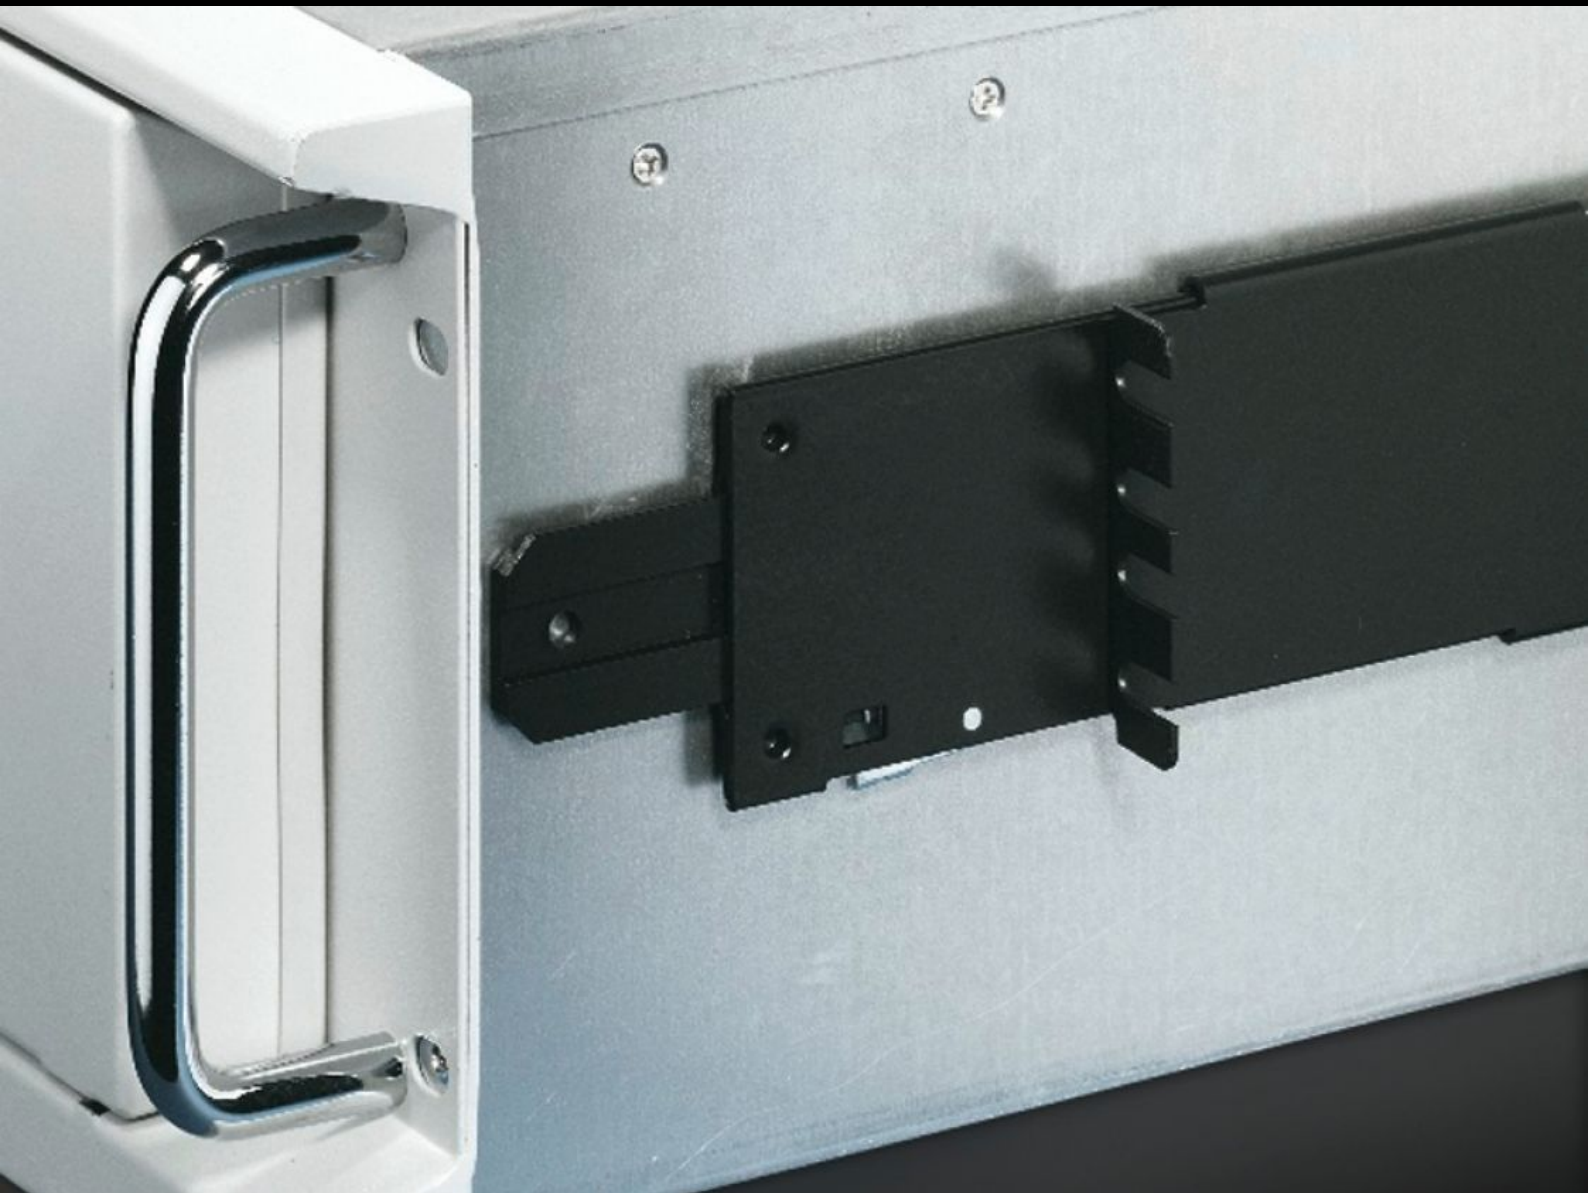

**Rittal – The System.**

Faster – better – everywhere.

**TS 3659.190**

**Trilhos telescópicos para servidores**

Estado: 19-10-2024 (Fonte: [rittal.com/pt-pt](http://rittal.com/pt-pt))

ENCLOSURES

POWER DISTRIBUTION

# TS 3659.190 - Trilhos telescópicos para servidores

Para o acesso perfeito aos servidores – mesmo quando já estiverem montados.

## Recursos

Cód. Ref.	TS 3659.190
Modelo	Para uma distância entre os níveis entre 559,0 e 789,0 mm
Descrição do produto	Garantem acesso perfeito aos servidores, mesmo quando já estiverem montados. Para servidores com uma largura máxima de 426 mm.
Material	Chapa de aço
Escopo de fornecimento	Trilho telescópico com kit de montagem Acessórios de fixação
Extensão da retirada	596,4 mm
Adequado para	Tipo de caixa: TS: 800 mm Tipo de caixa: TS IT
Capacidade de carga	30 kg
Nota	Somente para utilização com trilhos com perfil em L
Emb.	2 unid.
Peso/embalagem	3,146 kg
Peso líquido	2.946
Peso bruto	3.146
Número da tarifa alfandegária	73269098
EAN	4028177222915
ETIM 8	EC002520
ETIM 7.0	EC002520
ECLASS 8.0	27189261