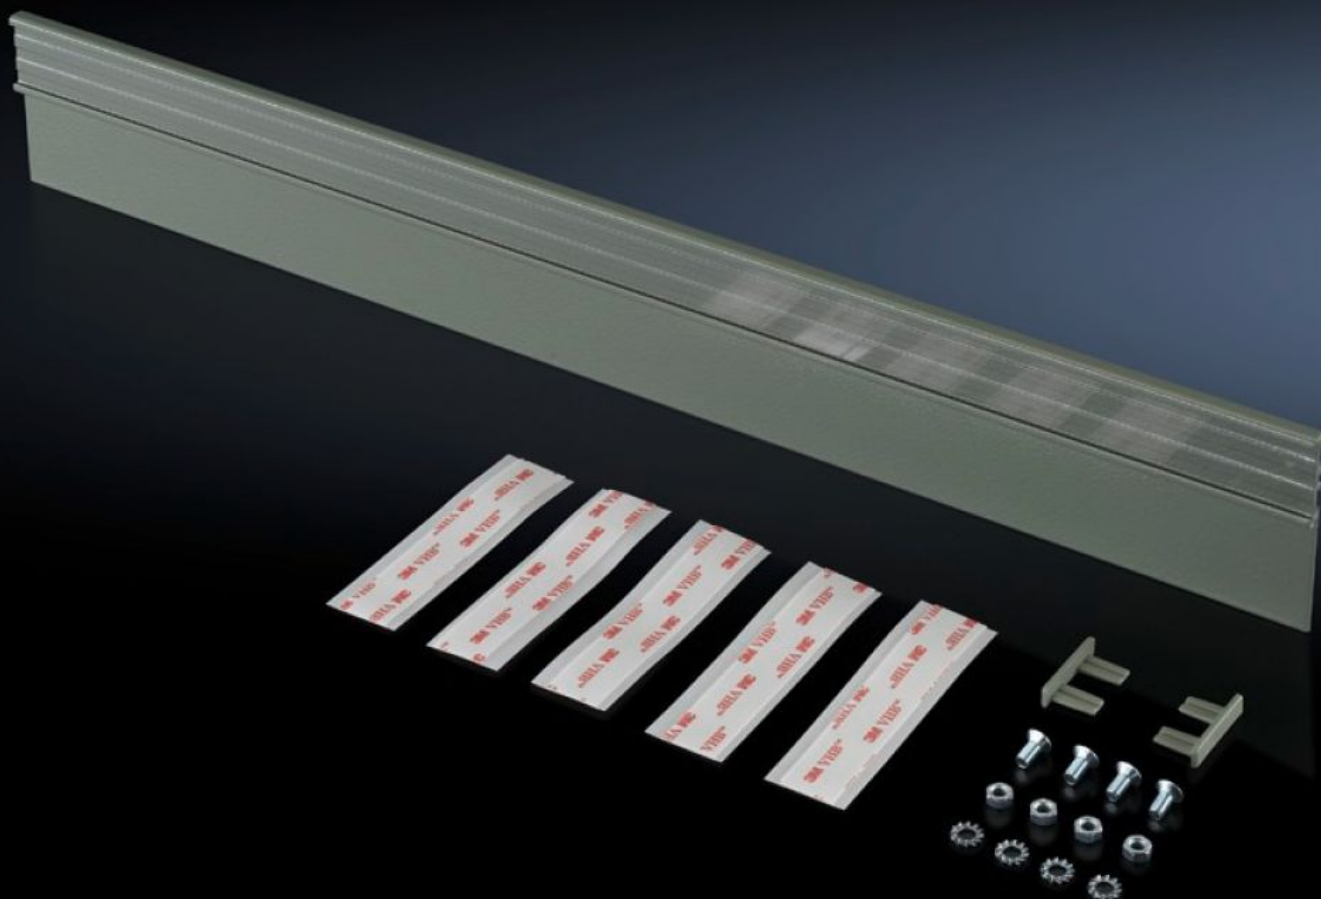

Rittal – The System.

Faster – better – everywhere.

SZ 2403.000 Régua de legenda

Estado: 19-10-2024 (Fonte: rittal.com/pt-pt)

ENCLOSURES

POWER DISTRIBUTION

CLIMATE CONTROL

IT INFRASTRUCTURE

SOFTWARE & SERVICES

FRIEDHELM LOH GROUP

SZ 2403.000 - Régua de legenda

Para a configuração personalizada das descrições dos campos na porta.

Recursos

Cód. Ref.	SZ 2403.000
Descrição do produto	Para a configuração personalizada das descrições dos campos na porta.
Cor	RAL 7033
Escopo de fornecimento	Plaquetas de legenda Plástico transparente para proteção Material de fixação
Espessura do material	0,75 mm
Dimensões	Largura: 450 mm Altura: 29 mm
Adequado para	Largura: = 600 mm
Emb.	1 unid.
Peso/embalagem	0,34 kg
Peso líquido	0.28
Peso bruto	0.357
Número da tarifa alfandegária	76169990
EAN	4028177022324
ETIM 7.0	EC001288
ECLASS 8.0	27149129