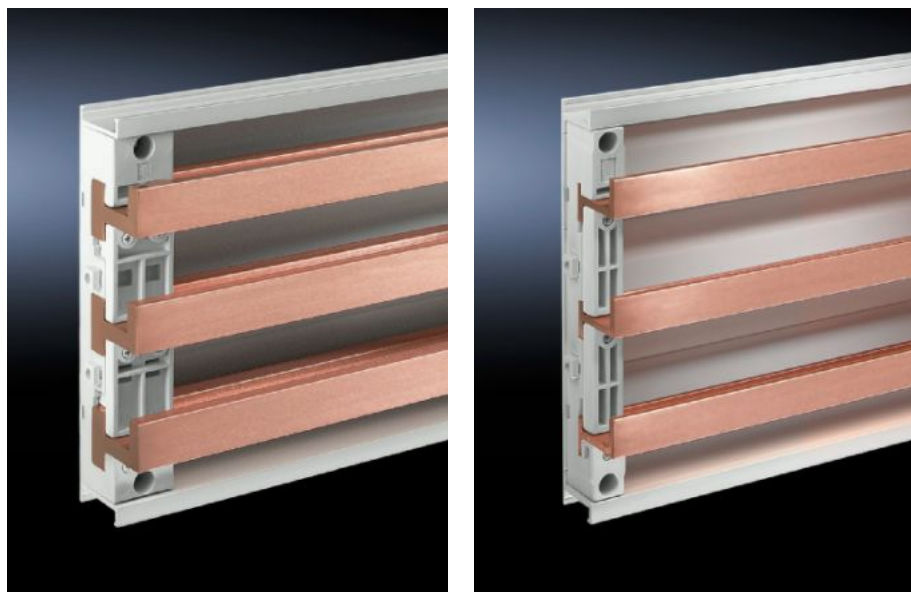

Rittal – The System.

Faster – better – everywhere.

SV 3528.000

Specjalne szyny zbiorcze PLS E-Cu

Stan: 13.07.2024 (Źródło: rittal.com/pl-pl)

ENCLOSURES

POWER DISTRIBUTION

CLIMATE CONTROL

IT INFRASTRUCTURE

SOFTWARE & SERVICES

FRIEDHELM LOH GROUP

SV 3528.000 - Specjalne szyny zbiorcze PLS E-Cu

Długości od 495 mm do 2400 mm.

Cechy

Nr kat.	SV 3528.000
Materiał	E-Cu
Grubość szyn	10 mm
Przekrój	900 mm ²
Długość	695 mm
Wskazówka	Możliwość indywidualnego skrócenia.
Typ szyn zbiorczych	Szyna zbiorcza E-Cu
Pasuje do systemu szyn zbiorczych	PLS 1600
Wymiary	Długość: 695 mm
Pasujący do	Szerokość: = 800 mm
Opak.	3 szt.
Masa/opak.	16,86 kg
Zawartość miedzi (kg / szt.)	5.62