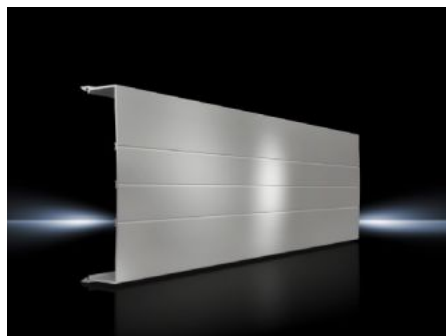

Rittal – The System.

Faster – better – everywhere.

SV 9340.200 Perfil cubierta

Estado: 19/10/2024 (Fuente: rittal.com/pe-es)

ENCLOSURES

POWER DISTRIBUTION

CLIMATE CONTROL

IT INFRASTRUCTURE

SOFTWARE & SERVICES

FRIEDHELM LOH GROUP

SV 9340.200 - Perfil cubierta para sistemas de barras RiLine

Posibilidad de adecuar la longitud, para montaje a presión al perfil de bandeja de base.

Características

Referencia	SV 9340.200
Descripción producto	Para montaje a presión a la bandeja de base.
Material	PVC duro modificado al calor Protección frente a fuego según UL 94-V0
Color	RAL 7035
Longitud	700 mm
Observación	En caso de carga del perfil cubierta desde el frontal, se precisa la pantalla soporte para estabilizar Posibilidad de cortar a la longitud deseada
Adecuado para sistema de barras colectoras	Pletinas flexibles, 3 polos PLS 800, 3 polos PLS 1600, 3 polos
Dimensiones	Longitud: 700 mm
Unidad de embalaje	2 pza(s).
Peso/UE	1.86 kg
Peso neto	1.74
Peso bruto	1.94
Código arancelario	85472000