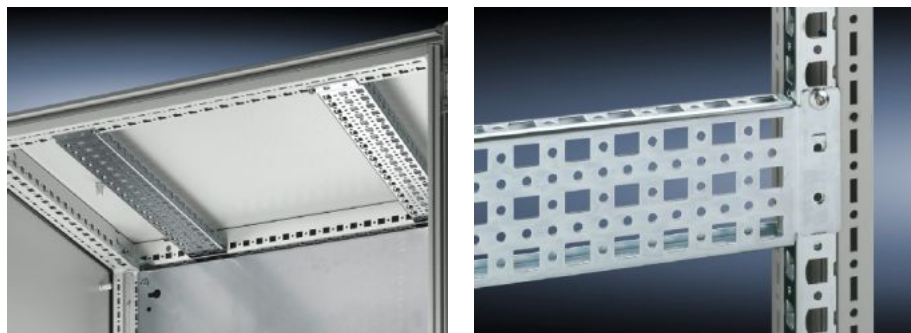

Rittal – The System.

Faster – better – everywhere.

SZ 4364.000

Chasis de sistema PS 23 x 73 mm

Estado: 4/03/2025 (Fuente: rittal.com/pe-es)

ENCLOSURES

POWER DISTRIBUTION

CLIMATE CONTROL

IT INFRASTRUCTURE

SOFTWARE & SERVICES

FRIEDHELM LOH GROUP

SZ 4364.000 - Chasis de sistema PS 23 x 73 mm para TS, VX SE

Para montaje directo en los perfiles horizontales TS del armario. En los perfiles verticales TS del armario sólo mediante adaptador. Introducir simplemente en las perforaciones TS y asegurar.

Características

| | |
|--------------------------|------------------------------------------------------------------------------------------------------------------------------------------------------------------------------------------------------------------------------------------------------------------------|
| Referencia | SZ 4364.000 |
| Descripción producto | Variable con 5 filas de taladros para un montaje universal del armazón o montaje parcial. Introducir en las perforaciones de sistema y asegurar. |
| Material | Chapa de acero |
| Superficie | Galvanizada |
| Unidad de envase | Incl. tornillos de fijación |
| Posibilidades de montaje | Al perfil vertical del armario TS o VX SE mediante una guía de adaptación para ser compatible con el perfil VX Al perfil horizontal del armario TS Al perfil horizontal del armario VX SE, abajo Al perfil horizontal del armario VX SE, arriba en la anchura |
| Adecuado para | Tipo de armario: TS VX SE Adecuado para ancho/profundidad: 600 mm |
| Unidad de embalaje | 4 pza(s). |
| Peso neto | 2.36 |
| Peso bruto | 2.5 |