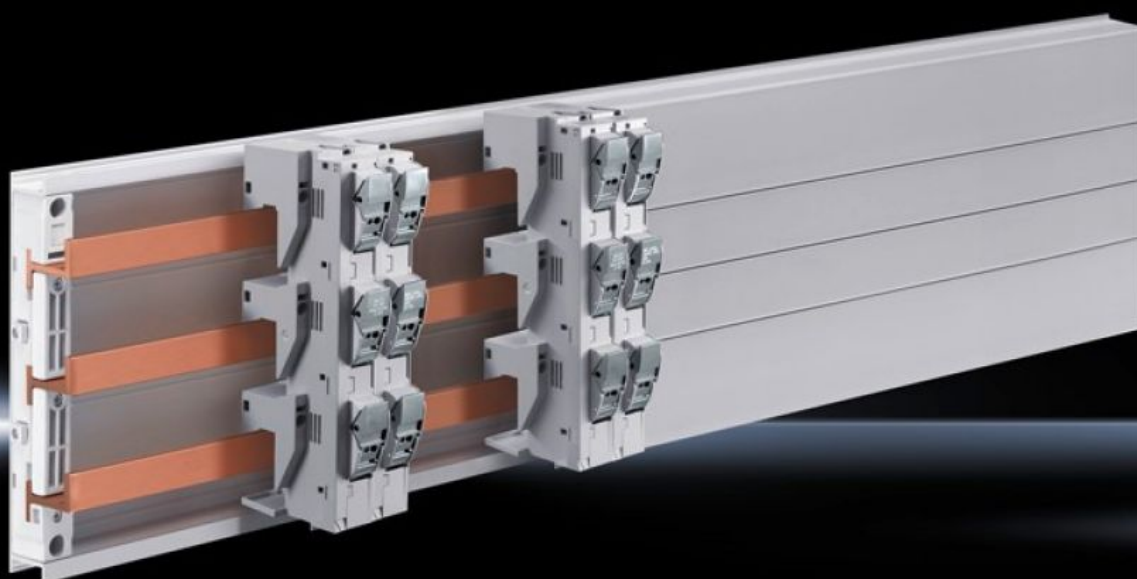

Rittal – The System.

Faster – better – everywhere.

SV 9345.040 Sikringsholder

Stat: 19.10.2024 (Kilde: rittal.com/no-no)

ENCLOSURES

POWER DISTRIBUTION

CLIMATE CONTROL

IT INFRASTRUCTURE

SOFTWARE & SERVICES

FRIEDHELM LOH GROUP