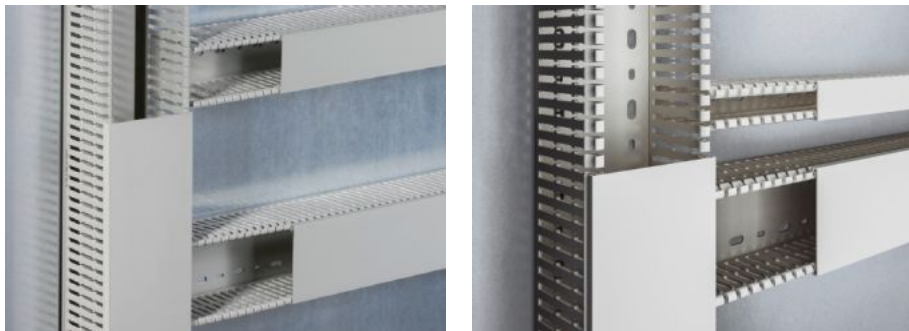

SOFTWARE & SERVICES

FRIEDHELM LOH GROUP

TS 8800.750 - Kabelkanal

Med DIN-/spesialhull for direkte montering på skapprofilen eller på flater, f.eks. montasjeplater. Forutbestemte bruddpunkter på stagene og kabelkanalgulvet.

Funksjoner

Bestillingsnr.	TS 8800.750
Utførelse	for montasjeplater for montering på VX systemhulling
Produktbeskrivelse	Med DIN-/spesialhull for direkte montering på skapprofilen eller på flater, f.eks. montasjeplater. Forutbestemte bruddpunkter på stagene og kabelkanalgulvet.
Materiale	Hard-PVC Ikke lettantennelig, selvslukkende Temperaturbestandig inntil +60 °C
Farge	Iht. RAL 7030
Leveringsomfang	Kabelkanal med lokk
Bar width	5,5 mm
Slot width	4,5 mm
Monteringsmuligheter	Med DIN-/spesialhull for direkte montering på skapprofilen eller på flater, f.eks. montasjeplater Hvis montasjeplaten monteres bak slik at den flukter med skaprammen (monteringsposisjon ± 0 mm), lukkes de horisontalt oppbygde kabelkanalene med kabelkanalene som er montert på skapprofilen slik at de flukter
Henvisning	Kan avkortes for andre dimensjoner.