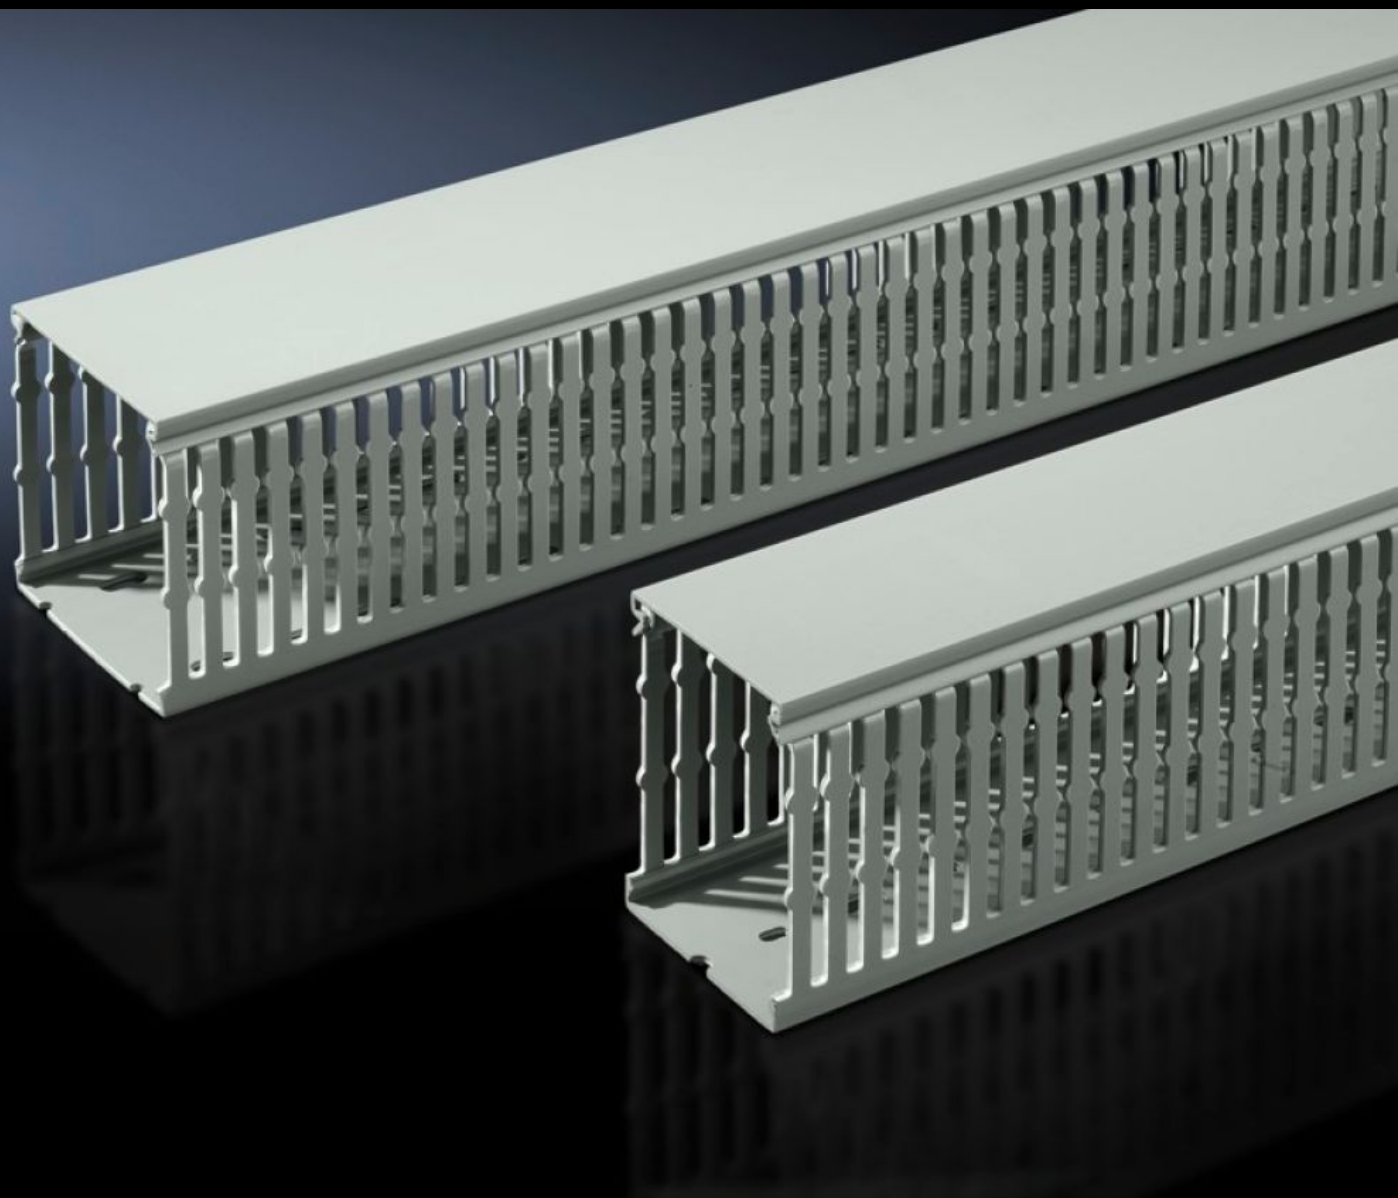

Rittal – The System.

Faster – better – everywhere.

TS 8800.750 Kabelkanal

Stat: 19.10.2024 (Kilde: rittal.com/no-no)

ENCLOSURES

POWER DISTRIBUTION

CLIMATE CONTROL

IT INFRASTRUCTURE

SOFTWARE & SERVICES

FRIEDHELM LOH GROUP

TS 8800.750 - Kabelkanal

Med DIN-/spesialhull for direkte montering på skapprofilen eller på flater, f.eks. montasjeplater. Forutbestemte bruddpunkter på stagene og kabelkanalgulvet.

Funksjoner

Bestillingsnr.	TS 8800.750
Utførelse	for montasjeplater for montering på VX systemhulling
Produktbeskrivelse	Med DIN-/spesialhull for direkte montering på skapprofilen eller på flater, f.eks. montasjeplater. Forutbestemte bruddpunkter på stagene og kabelkanalgulvet.
Materiale	Hard-PVC Ikke lettantennelig, selvslukkende Temperaturbestandig inntil +60 °C
Farge	Iht. RAL 7030
Leveringsomfang	Kabelkanal med lokk
Bar width	5,5 mm
Slot width	4,5 mm
Monteringsmuligheter	Med DIN-/spesialhull for direkte montering på skapprofilen eller på flater, f.eks. montasjeplater Hvis montasjeplaten monteres bak slik at den flukter med skaprammen (monteringsposisjon ± 0 mm), lukkes de horisontalt oppbygde kabelkanalene med kabelkanalene som er montert på skapprofilen slik at de flukter
Henvisning	Kan avkortes for andre dimensjoner.