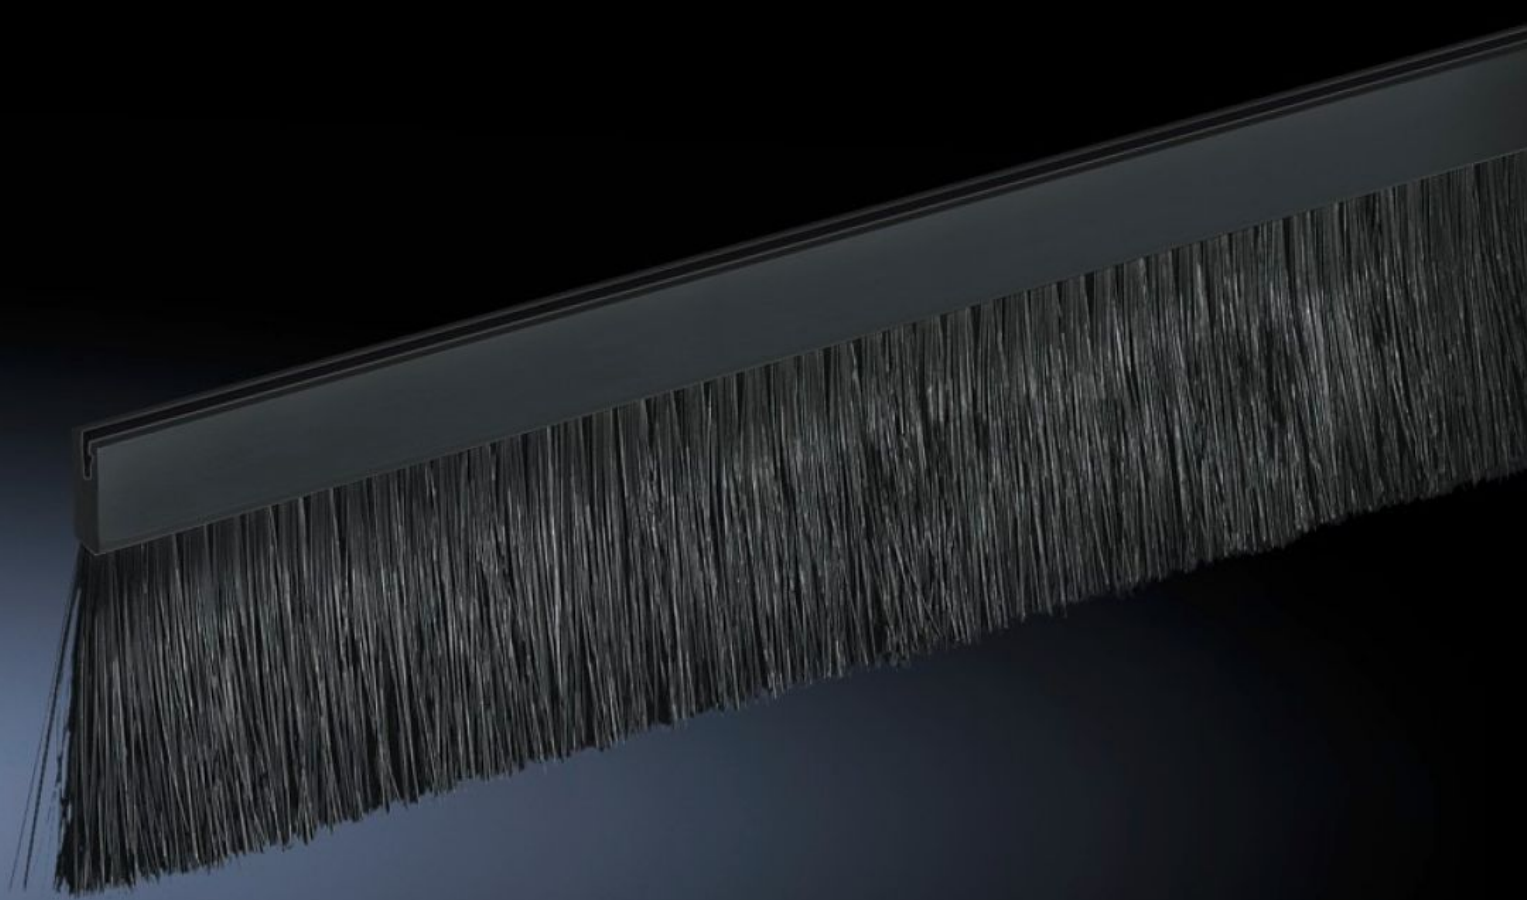

Rittal – The System.

Faster – better – everywhere.

DK 7888.612

Børstesett

Stat: 24.04.2025 (Kilde: rittal.com/no-no)

ENCLOSURES

POWER DISTRIBUTION

CLIMATE CONTROL

IT INFRASTRUCTURE

SOFTWARE & SERVICES

FRIEDHELM LOH GROUP