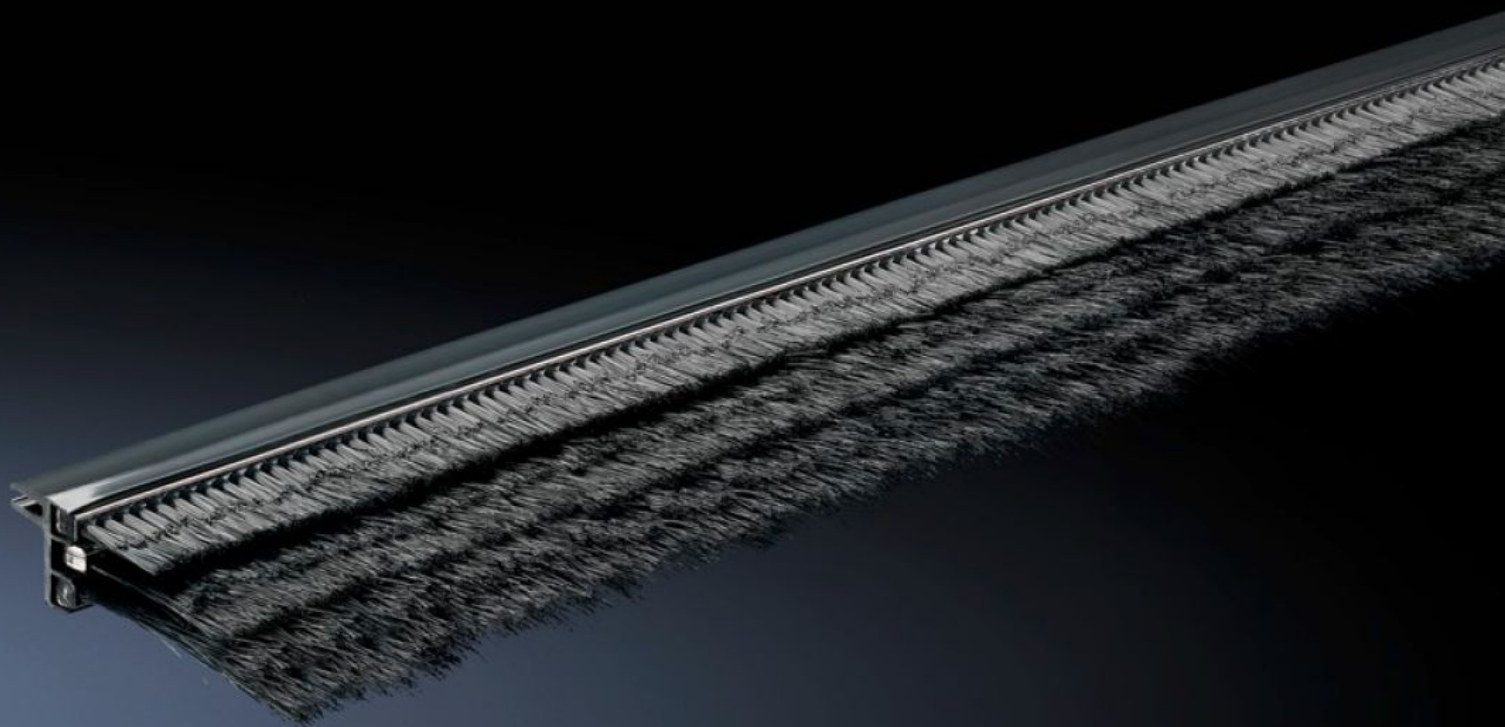

Rittal – The System.

Faster – better – everywhere.

DK 7825.375

Børsteliste, ekstra tett

Stat: 27.09.2024 (Kilde: [rittal.com/no-no](https://www.rittal.com/no-no))

ENCLOSURES

POWER DISTRIBUTION

CLIMATE CONTROL

IT INFRASTRUCTURE

SOFTWARE & SERVICES

FRIEDHELM LOH GROUP