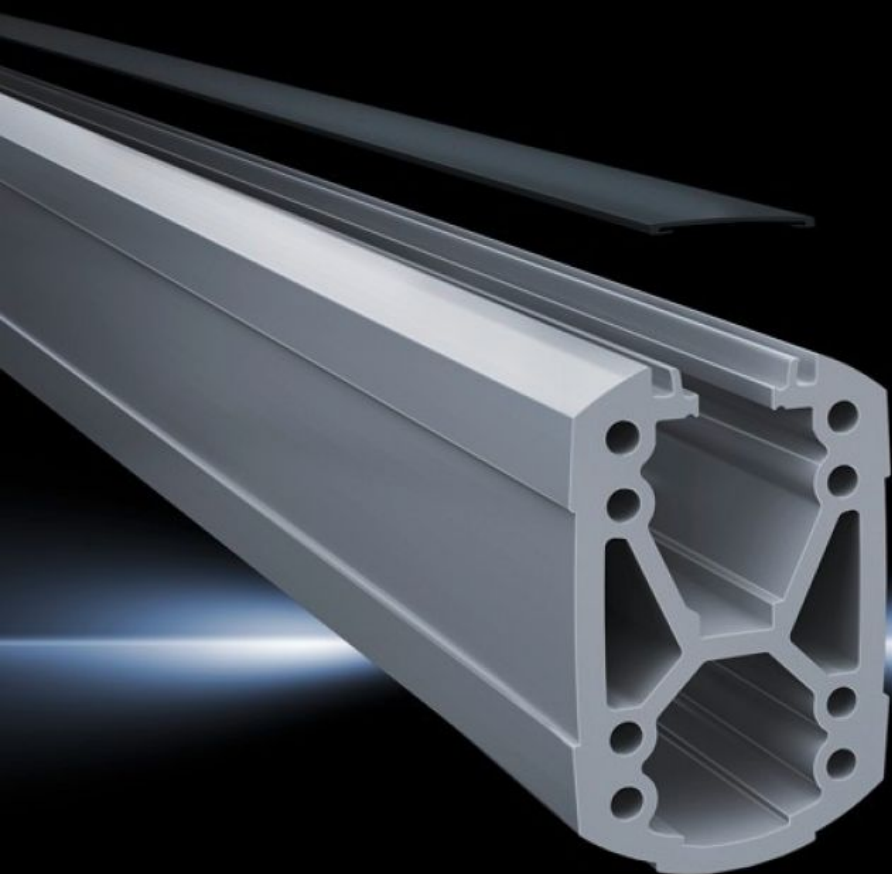

Rittal – The System.

Faster – better – everywhere.

CP 6212.210

Bæreprofil CP 120

Stat: 27.09.2024 (Kilde: rittal.com/no-no)

ENCLOSURES

POWER DISTRIBUTION

CLIMATE CONTROL

IT INFRASTRUCTURE

SOFTWARE & SERVICES

FRIEDHELM LOH GROUP

CP 6212.210 - Bæreprofil CP 120 åpen

Feste på sammenkoblingselementene med 4 selvgjengende skruer i skruekanalen. Kuttet enkelt ved behov. Åpen kabelkanal for enkel tilgjengelighet ved service og for ferdigmontert kabel med plugg, kan lukkes med avdekingsprofil. X-formet profilering for høyere belastning, store kabelføringskanaler. Den øvre kanalen passer for kabler med store plugger (f.eks. DVI eller VGA) og finnes hhv. kan brukes i hele systemet.

Funksjoner

Bestillingsnr.	CP 6212.210
Produktbeskrivelse	Feste på sammenkoblingselementene med 4 selvgjengende skruer i skruekanalen. Kan avkortes etter ønske, ikke nødvendig med gjengeskjæring. Åpen kabelkanal for enkel tilgjengelighet ved service og for ferdigmontert kabel med plugg, kan lukkes med avdekningprofil. X-formet profilering for høyere belastning, store kabelføringskanaler. Den øvre kanalen passer for kabler med store plugger (f.eks. DVI eller VGA) og finnes hhv. kan brukes i hele systemet.
Materiale	Bæreprofil: Aluminiumsprofil Avdekning: Plast
Farge	Bæreprofil: RAL 7035 Avdekning: RAL 7024
Leveringsomfang	bæreprofil Snapdeksel
Lengde	2 000 mm
Dimensjoner	Bredde: 75 mm Høyde: 120 mm Lengde: 2.000 mm
Pakkeenhet	1 stk.
Vekt/VE	18,4 kg
Nettovekt	18.265
Bruttovekt	18.74
Tolltariffnummer	76042100