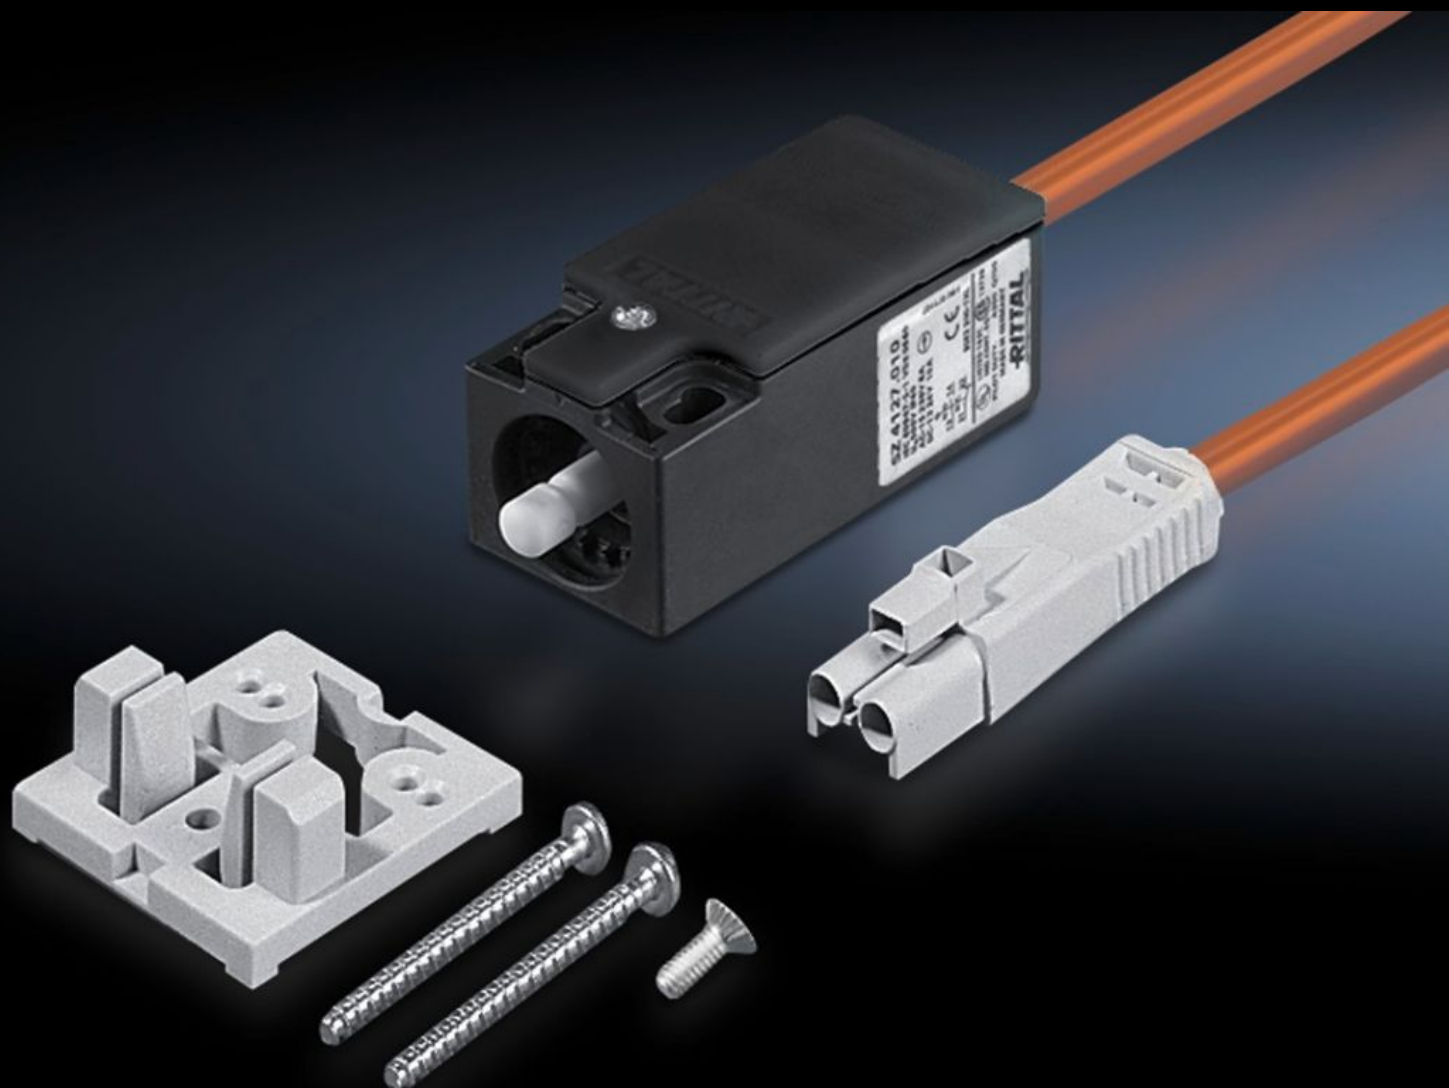

Rittal – The System.

Faster – better – everywhere.

SZ 4315.320

Dørposisjonsbryter

Stat: 19.10.2024 (Kilde: rittal.com/no-no)

ENCLOSURES

POWER DISTRIBUTION

CLIMATE CONTROL

IT INFRASTRUCTURE

SOFTWARE & SERVICES

FRIEDHELM LOH GROUP

SZ 4315.320 - Dørposisjonsbryter

med montasjetilbehør, med eller uten tilkoblingsledning.

Funksjoner

Bestillingsnr.	SZ 4315.320
Utførelse	med tilkoblingsledning
Lengde	1 000 mm
Merkestøtspenning fase mot fase	6000 V AC
Merkeisolasjonsspenning	400 V AC
Monteringsmuligheter	for standard- og komfortbelysning uten integrert dørposisjonsbryter
Dimensjoner	Lengde: 1.000 mm
Elektrisk tilkobling	240 V AC/6 A 125 V AC/8 A 24 V AC/6 A 24 V DC/6 A
Måledriftsspenning	400 V
Kapslingsgrad IP iht. IEC 60 529	IP 40
Pakkeenhet	1 stk.
Vekt/VE	0,14 kg
Nettovekt	0.139
Bruttovekt	0.149
Tolltariffnummer	85444290
EAN	4028177581333
ETIM 8	EC002626
ETIM 7.0	EC002626
ECLASS 8.0	27189266