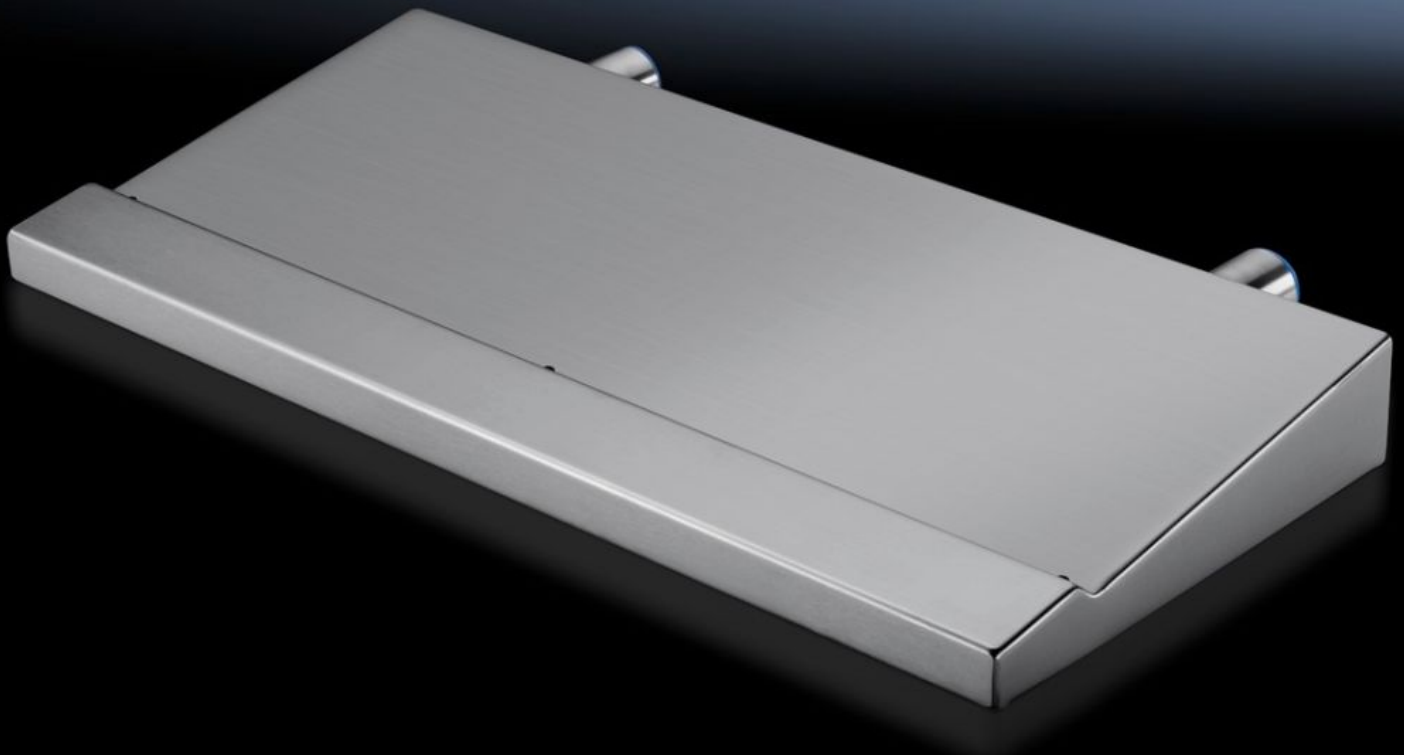

Rittal – The System.

Faster – better – everywhere.

HD 4000.072

Tastaturklaff HD

Stat: 19.10.2024 (Kilde: [rittal.com/no-no](https://www.rittal.com/no-no))

ENCLOSURES

POWER DISTRIBUTION

CLIMATE CONTROL

IT INFRASTRUCTURE

SOFTWARE & SERVICES

FRIEDHELM LOH GROUP

HD 4000.072 - Tastaturklaff HD

For plassering av standard tastatur, inkl. vannavløpshull.

Funksjoner

Bestillingsnr.	HD 4000.072
Produktbeskrivelse	For plassering av standard tastatur, inkl. vannavløpshull.
Materiale	Rustfritt stål 1.4301 (AISI 304)
Leveringsomfang	Inkl. avstandsholder til kapslingen
Dimensjoner	Bredde: 573 mm Dybde: 250 mm
Flate	Bredde: 570 mm Dybde: 190 mm
Pakkeenhet	1 stk.
Nettovekt	4.1
Bruttovekt	4.6
Tolltariffnummer	73269098
EAN	4028177709713
ETIM 8	EC002620
ETIM 7.0	EC002620
ECLASS 8.0	27189261