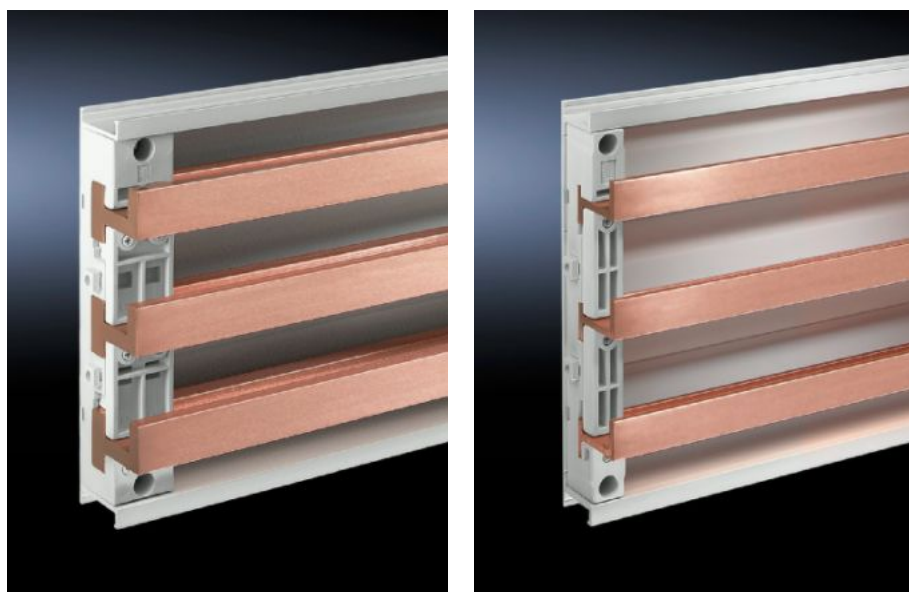

# SV 3528.000 - PLS spesial-samleskinner E-Cu

Lengder fra 495 mm til 2400 mm.

## Funksjoner

Bestillingsnr.	SV 3528.000
Materiale	E-Cu
Skinnetykkelse	10 mm
Tverrsnitt	900 mm <sup>2</sup>
Lengde	695 mm
Henvisning	Kan avkortes hver for seg
Samleskinnetype	Samleskinne E-Cu
Passer for samleskinnesystem	PLS 1600
Dimensjoner	Lengde: 695 mm
Passer for	Bredde: = 800 mm
Pakkeenhet	3 stk.
Vekt/VE	16,86 kg
Kobberandel (kg / stk.)	5.62
Tolltariffnummer	74071000