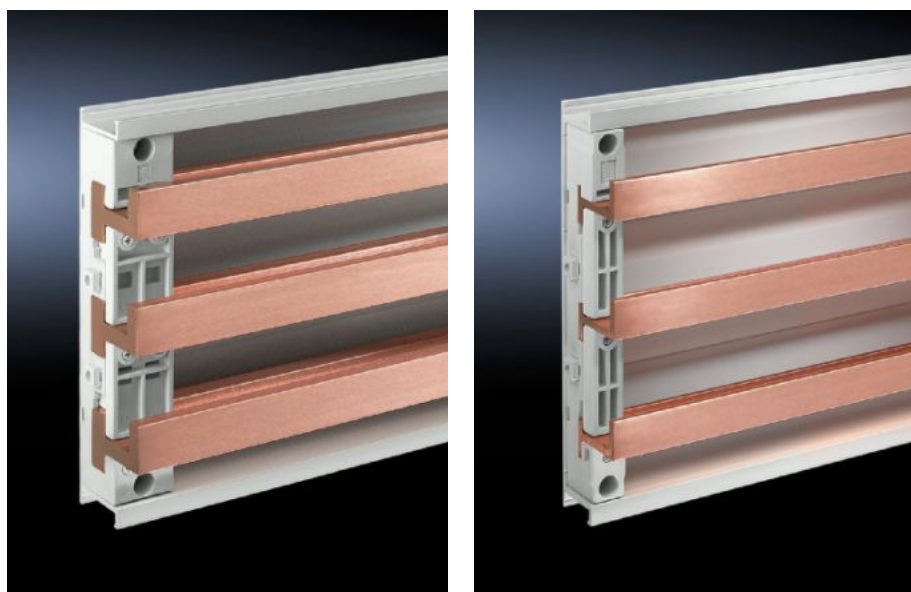

IT INFRASTRUCTURE

SOFTWARE & SERVICES

FRIEDHELM LOH GROUP

SV 3516.000 - PLS spesial-samleskinner E-Cu

Lengder fra 495 mm til 2400 mm.

Funksjoner

Bestillingsnr.	SV 3516.000
Materiale	E-Cu
Skinnetykkelse	10 mm
Tverrsnitt	900 mm ²
Lengde	2 400 mm
Henvisning	Kan avkortes hver for seg
Samleskinnetype	Samleskinne E-Cu
Passer for samleskinnesystem	PLS 1600
Dimensjoner	Lengde: 2.400 mm
Pakkeenhet	1 stk.
Vekt/VE	19,21 kg
Nettovekt	18.71
Bruttovekt	19.2
Kobberandel (kg / stk.)	18.71