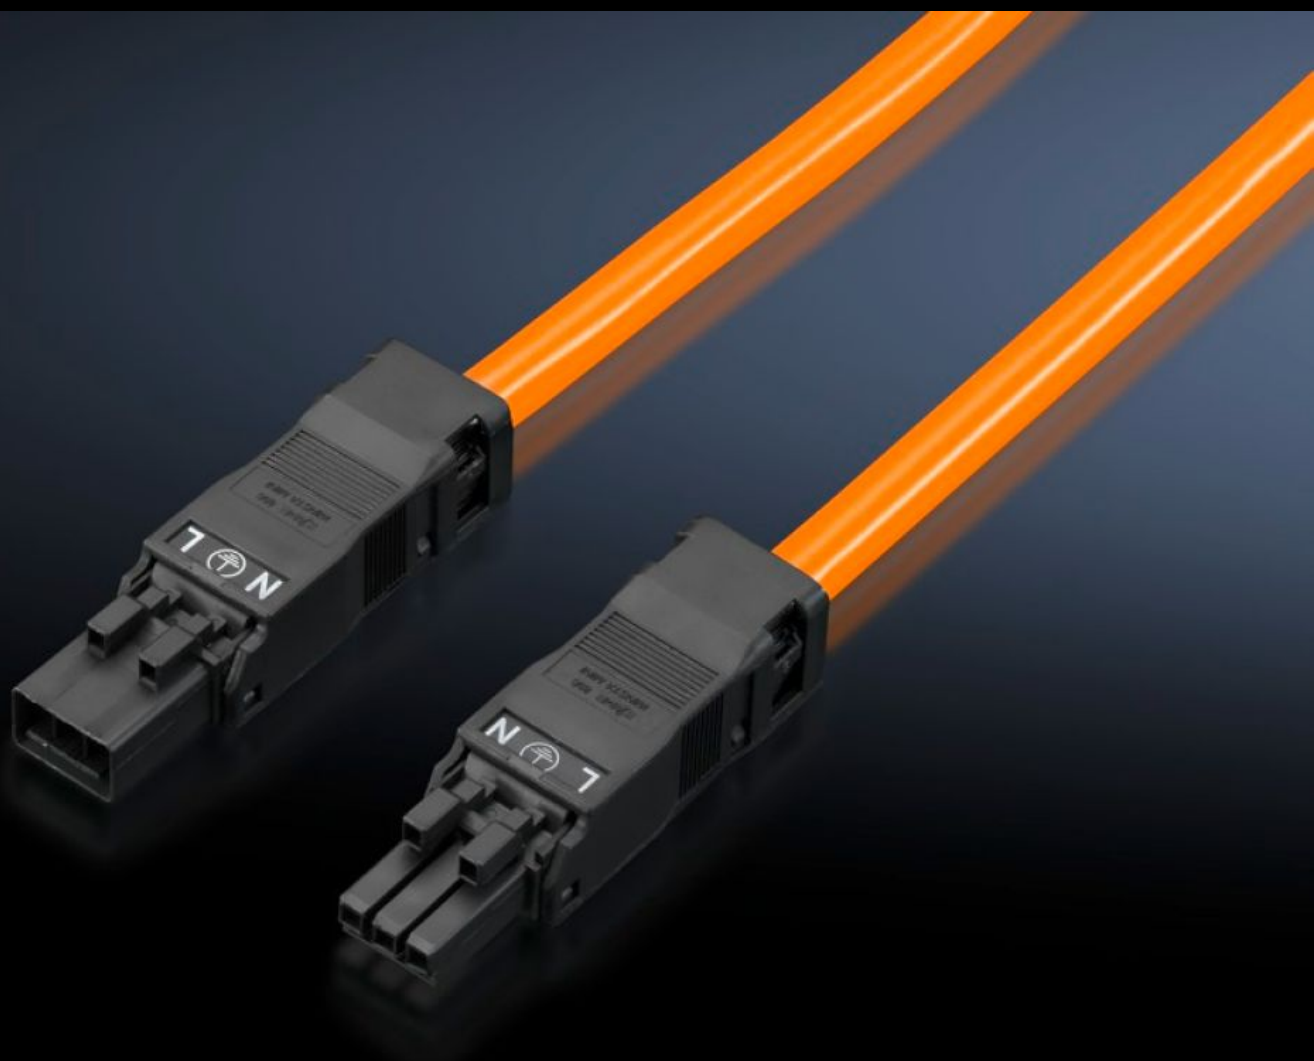

Rittal – The System.

Faster – better – everywhere.

SZ 2500.435 Tilkoblingsledning

Stat: 26.09.2024 (Kilde: rittal.com/no-no)

ENCLOSURES

POWER DISTRIBUTION

CLIMATE CONTROL

IT INFRASTRUCTURE

SOFTWARE & SERVICES

FRIEDHELM LOH GROUP

SZ 2500.435 - Tilkoblingsledning

For tidsbesparende og enkel tilkobling av systembelysning-LED.

Funksjoner

Bestillingsnr.	SZ 2500.435
Utførelse	Gjennomgangskabler, 3-polet (med kontakt og plugg)
Produktbeskrivelse	For tidsbesparende og enkel tilkobling av systembelysning-LED.
Farge	Orange
Lengde	200 mm
Dimensjoner	Lengde: 200 mm
Måledriftsspenning	100 V - 240 V, 1~, 50 Hz/60 Hz
Pakkeenhet	1 stk.
Vekt/VE	0,067 kg
Nettovekt	0.065
Bruttovekt	0.074
Tolltariffnummer	85444290
EAN	4028177956872
ETIM 8	EC001576
ETIM 7.0	EC001576
ECLASS 8.0	27060402