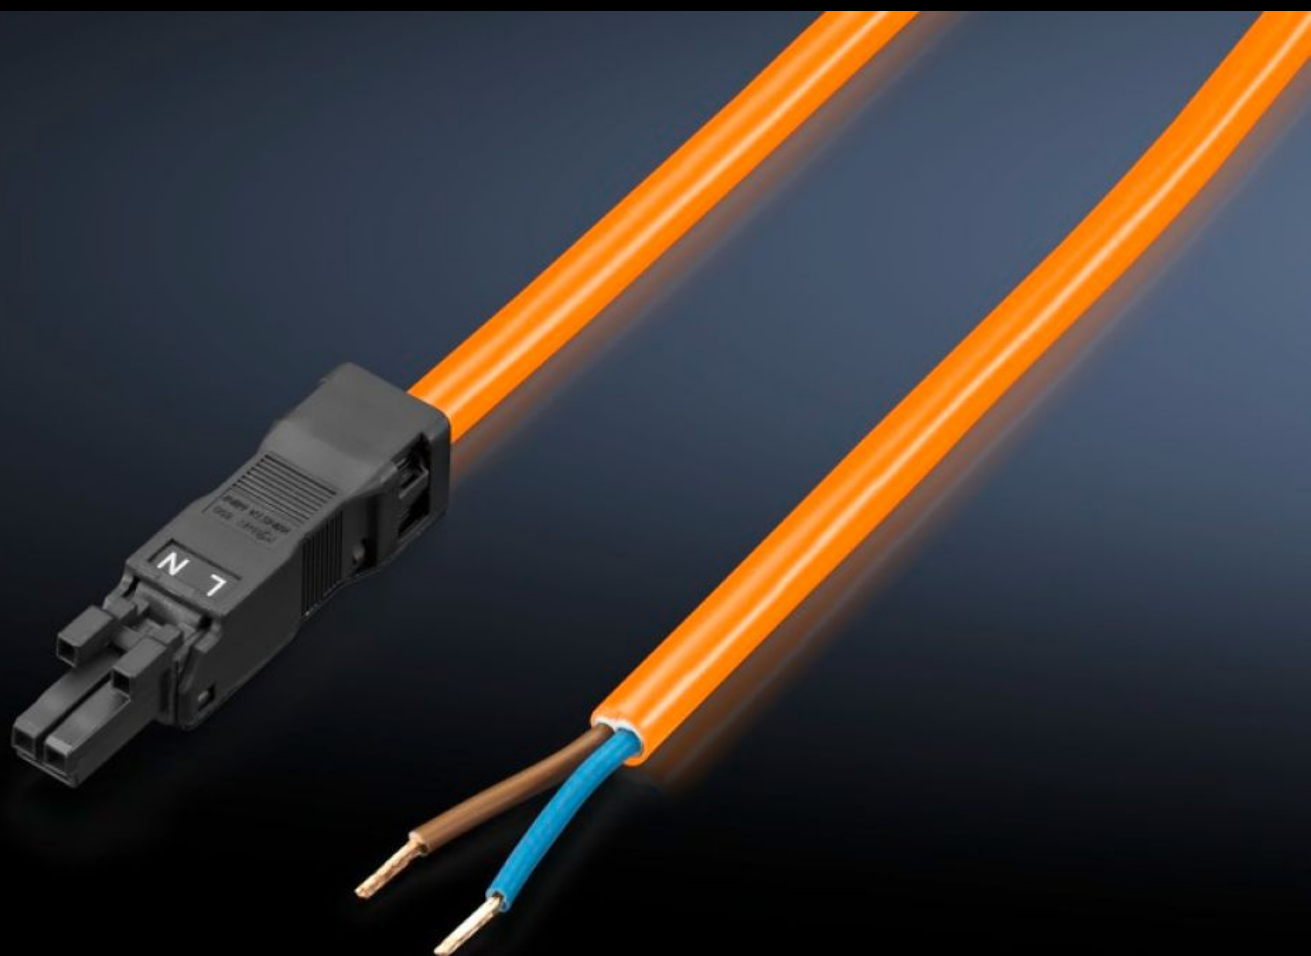

Rittal – The System.

Faster – better – everywhere.

SZ 2500.420 Tilkoblingsledning

Stat: 19.10.2024 (Kilde: [rittal.com/no-no](https://www.rittal.com/no-no))

ENCLOSURES

POWER DISTRIBUTION

CLIMATE CONTROL

IT INFRASTRUCTURE

SOFTWARE & SERVICES

FRIEDHELM LOH GROUP

SZ 2500.420 - Tilkoblingsledning

For tidsbesparende og enkel tilkobling av systembelysning-LED.

Funksjoner

Bestillingsnr.	SZ 2500.420
Utførelse	Innmating, 2-polet (med kontakt, uten plugg)
Produktbeskrivelse	For tidsbesparende og enkel tilkobling av systembelysning-LED.
Farge	Orange
Tverrsnitt	1,5 mm ²
Lengde	3 000 mm
Dimensjoner	Lengde: 3.000 mm
Måledriftsspennning	100 V - 240 V, 1~, 50 Hz/60 Hz
Pakkeenhet	5 stk.
Vekt/VE	1,26 kg
Nettovekt	1.01
Bruttovekt	1.26
Tolltariffnummer	85444290
EAN	4028177809116
E-Number Sweden	E3465310
ETIM 8	EC001576
ETIM 7.0	EC001576
ECLASS 8.0	27060402