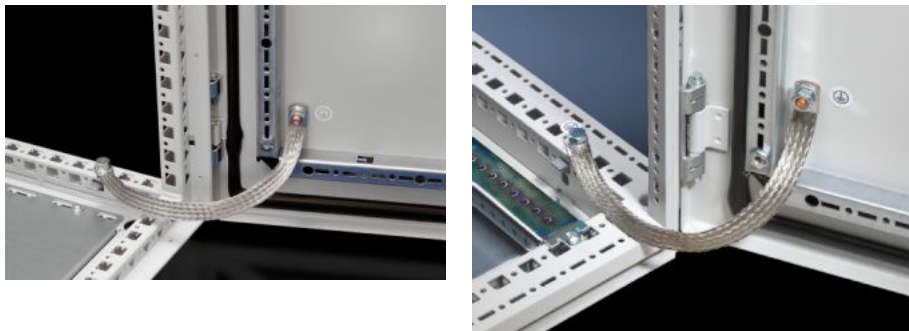

IT INFRASTRUCTURE

SOFTWARE & SERVICES

FRIEDHELM LOH GROUP

SZ 2412.310 - Flate jordingsbånd

Fortinnet kobber, i forskjellige lengder og tverrsnitt med pressede tilkoblingshull, motvirker strømfortrengingseffekten ved høye frekvenser, fleksible tilkoblingsmuligheter.

Funksjoner

Bestillingsnr.	SZ 2412.310
Produktbeskrivelse	Fortinnet kobber, i forskjellige lengder og tverrsnitt med pressede tilkoblingshull. Flate jordingsbånd motvirker lavere induktivitets ved høye frekvenser, og gir samtidig meget fleksible tilkoblingsmuligheter.
Tverrsnitt	10 mm ²
Tilkobling	M6 – M6
Henvisning	Vær oppmerksom på montasjeanvisningen og jordingskabelbrosjyren til de respektive skap- eller kapslingssystemene.
Dimensjoner	Lengde: 300 mm
Pakkeenhet	10 stk.
Vekt/VE	0,33 kg
Nettovekt	0.3
Bruttovekt	0.359
Tolltariffnummer	74198010
EAN	4028177022584
ETIM 8	EC000839