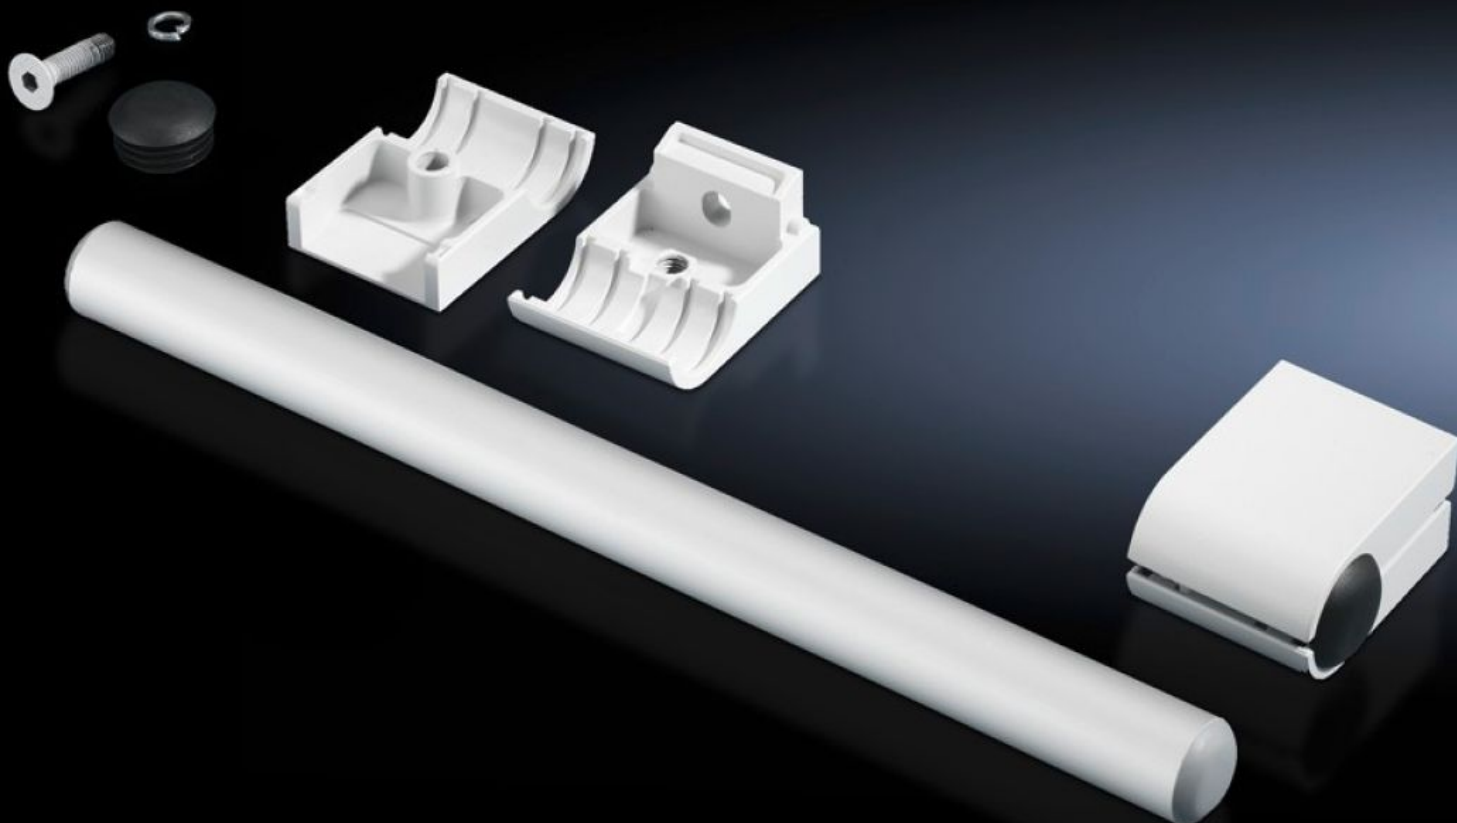

Rittal – The System.

Faster – better – everywhere.

SZ 2389.000 Håndtakssett

Stat: 26.09.2024 (Kilde: rittal.com/no-no)

ENCLOSURES

POWER DISTRIBUTION

CLIMATE CONTROL

IT INFRASTRUCTURE

SOFTWARE & SERVICES

FRIEDHELM LOH GROUP